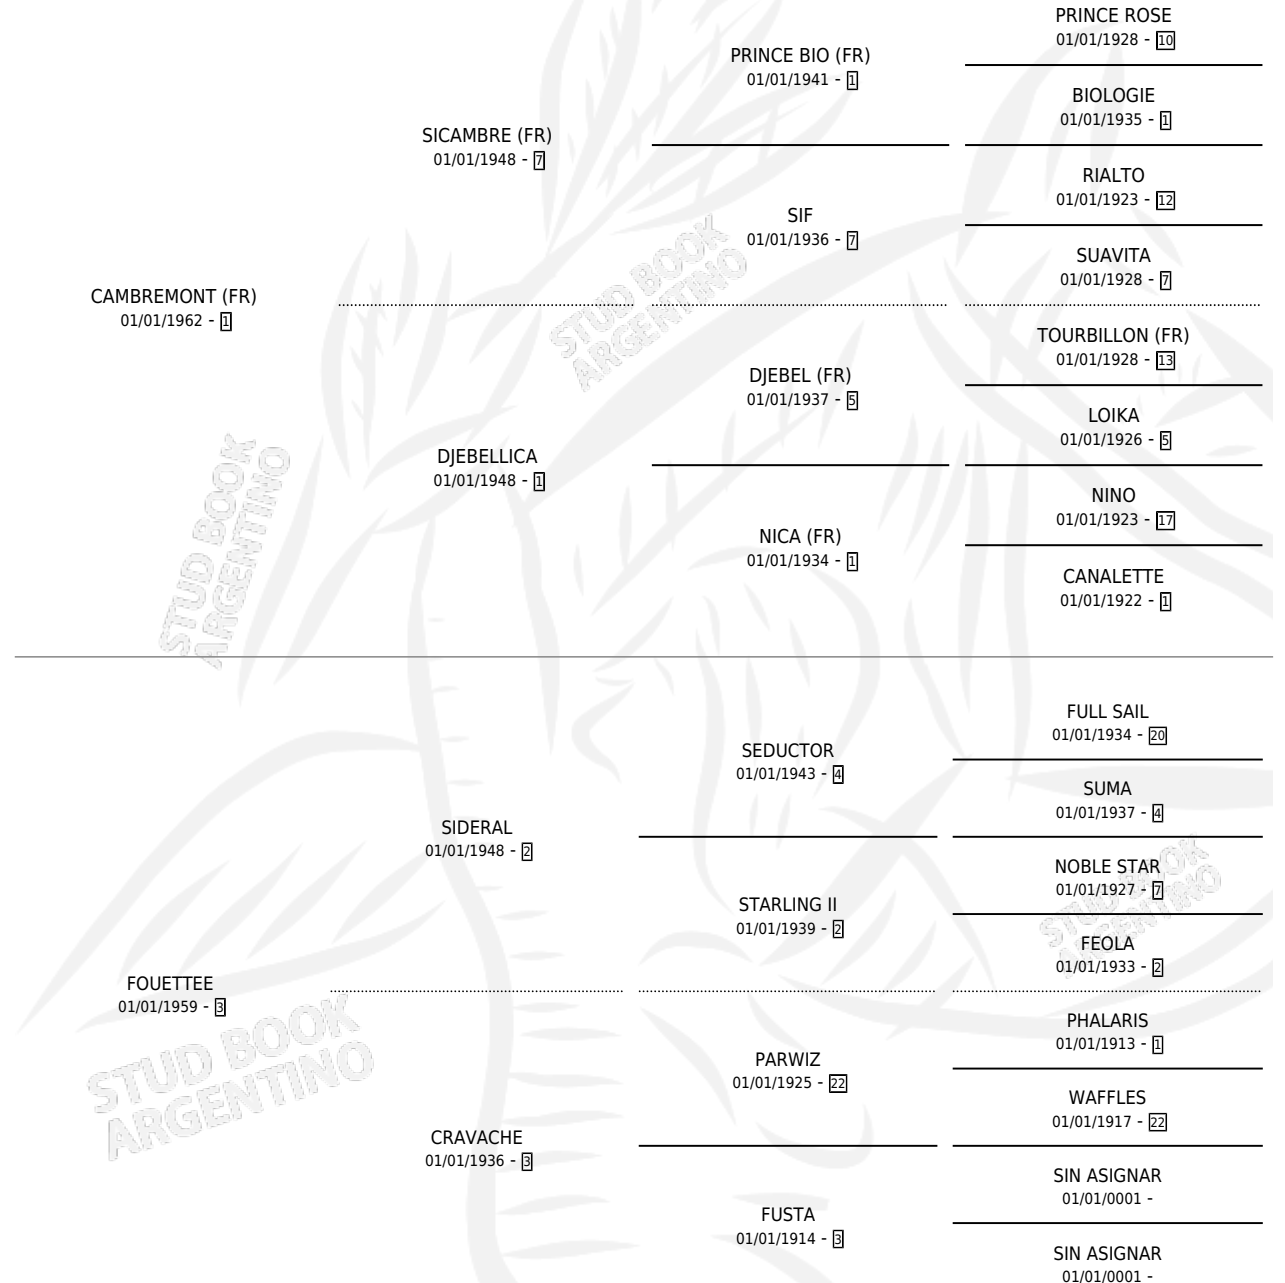

TRESSEE

por **CAMBREMONT (FR)** y **FOUETTEE** por **SIDERAL**

Argentina · Hembra · Zaino Negro · SP · 01/01/1982
Familia 3-n · Volumen 31

ESTADO

TIPIFICACIÓN SANGUÍNEA	✓
TIPIFICACIÓN POR ADN	X
PASAPORTE	X
IDENTIFICACIÓN POR MICROCHIP	X
REPRODUCTOR	✓

Lugar de nacimiento: Campo particular

Criador: Comalal

~

HIJOS

	MACHOS	HEMBRAS
8 NACIERON	6	2
5 CORRIERON	4	1
1 GANARON	1	0
0 GANADORES CL	0 GANADORES GR	0 GANADORES G1

PEDIGREE

S

cimientos 8 / Efectividad 66.67%

PADRILLO	PRODUCTO	CRIADOR	1ER SERVICIO	ÚLTIMO SERVICIO
REVIL (USA)	Ø		28/10/1998	28/10/1998
TRESSEE REVIL (USA)	Ø		10/09/1997	27/11/1997
Datos oficiales del Stud Book Argentino CHOIR PROSPECT (USA)	Ø		15/10/1996	28/11/1996
BEAU SULTAN (USA) studbook.org.ar	PUÑO FUERTE (M Z, 20/09/1996)	LOS JACINTOS	14/08/1995	30/09/1995
COEUR DE LION (FR)	Ø		08/11/1994	08/11/1994
COEUR DE LION (FR)	RAWHIDE (H ZN, 30/10/1994)	COMALAL	07/10/1993	04/11/1993
SINGS	EL CENSOR (M ZN, 26/09/1993)	COMALAL	13/10/1992	13/10/1992
JUST IN CASE	FLECHTEN (M ZN, 03/10/1992)	COMALAL	23/10/1991	23/10/1991
BIG PLAY (USA)	BIG BRAID (M ZC, 10/10/1991) •MURIÓ EL 21/10/1991•	COMALAL	24/09/1990	20/10/1990
BIG PLAY (USA)	CHASQUIDOS (M ZC, 10/09/1990) •MURIÓ EL 27/03/1997•	COMALAL	25/09/1989	25/09/1989
FLINTHAM (GB)	NAGUINATA (H Z, 07/08/1989)	COMALAL	30/08/1988	30/08/1988
FLINTHAM (GB)	TULWAR (M ZC, 19/08/1988)	COMALAL	12/09/1987	12/09/1987