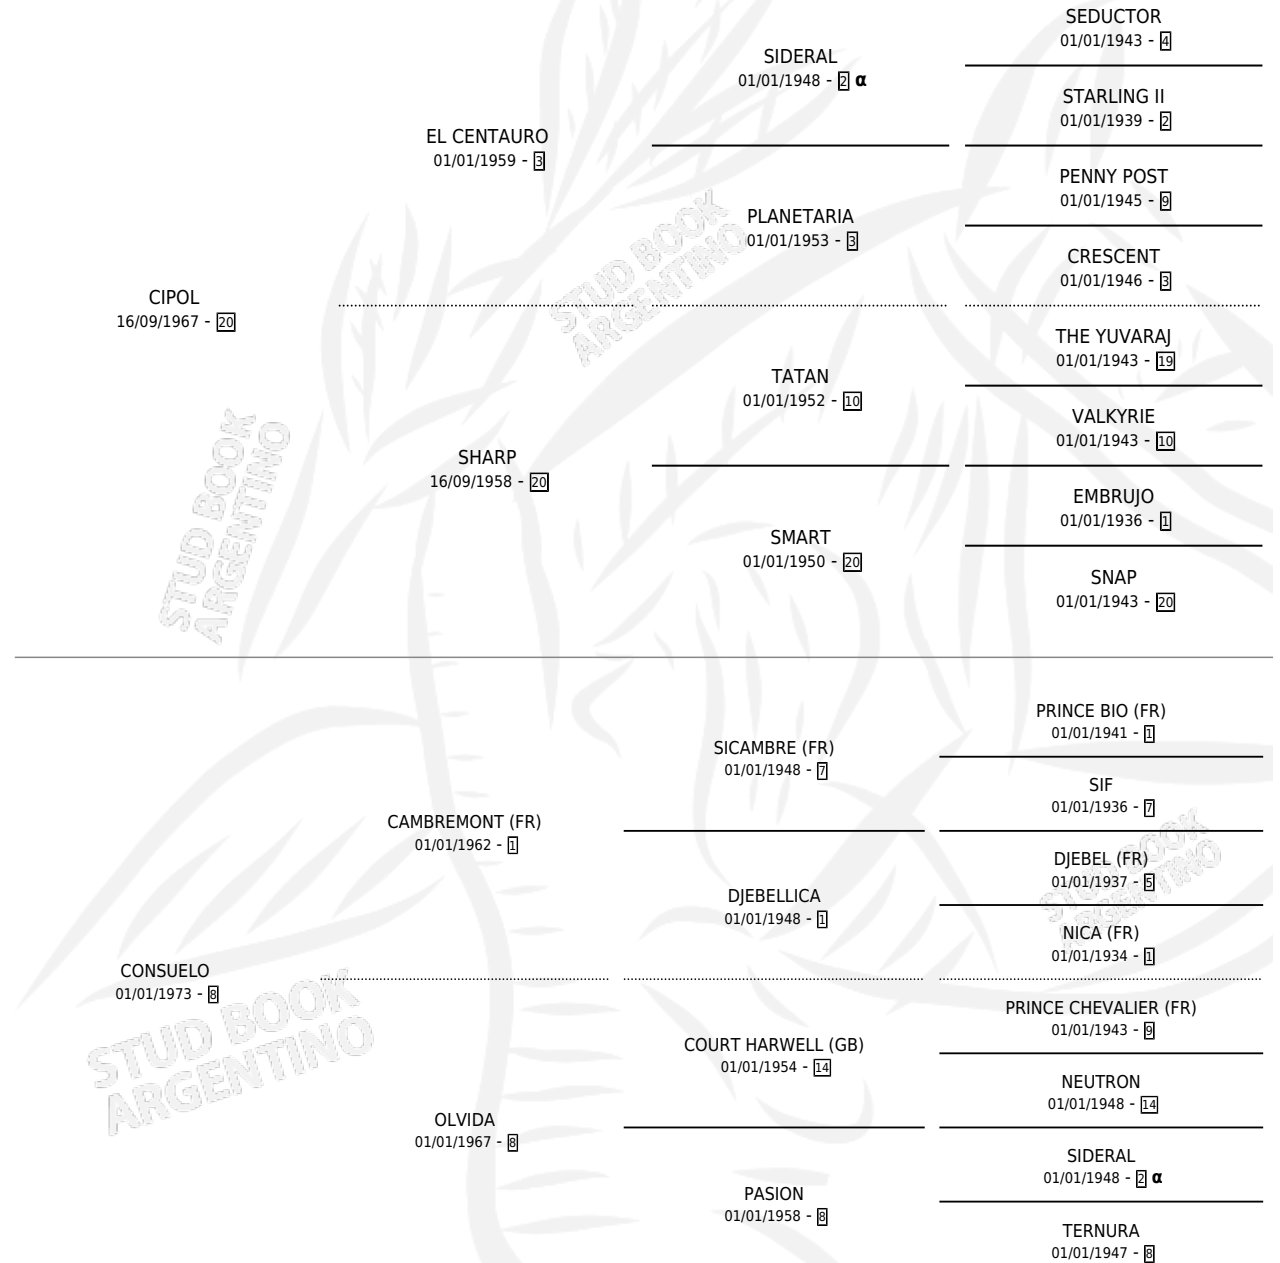

VOLVERE

por CIPOL y CONSUELO por CAMBREMONT (FR)

Argentina · Hembra · Zaino Doradillo · SP · 01/01/1983
Familia 8-j · Volumen 31

ESTADO

TIPIFICACIÓN SANGUÍNEA	✓
TIPIFICACIÓN POR ADN	X
PASAPORTE	X
IDENTIFICACIÓN POR MICROCHIP	X
REPRODUCTOR	✓

Lugar de nacimiento: Campo particular

Criador: Comalal

~

HIJOS

	MACHOS	HEMBRAS
6 NACIERON	3	3
5 CORRIERON	3	2
3 GANARON	2	1
0 GANADORES CL	0 GANADORES GR	0 GANADORES G1

PEDIGREE

INBREEDING : α