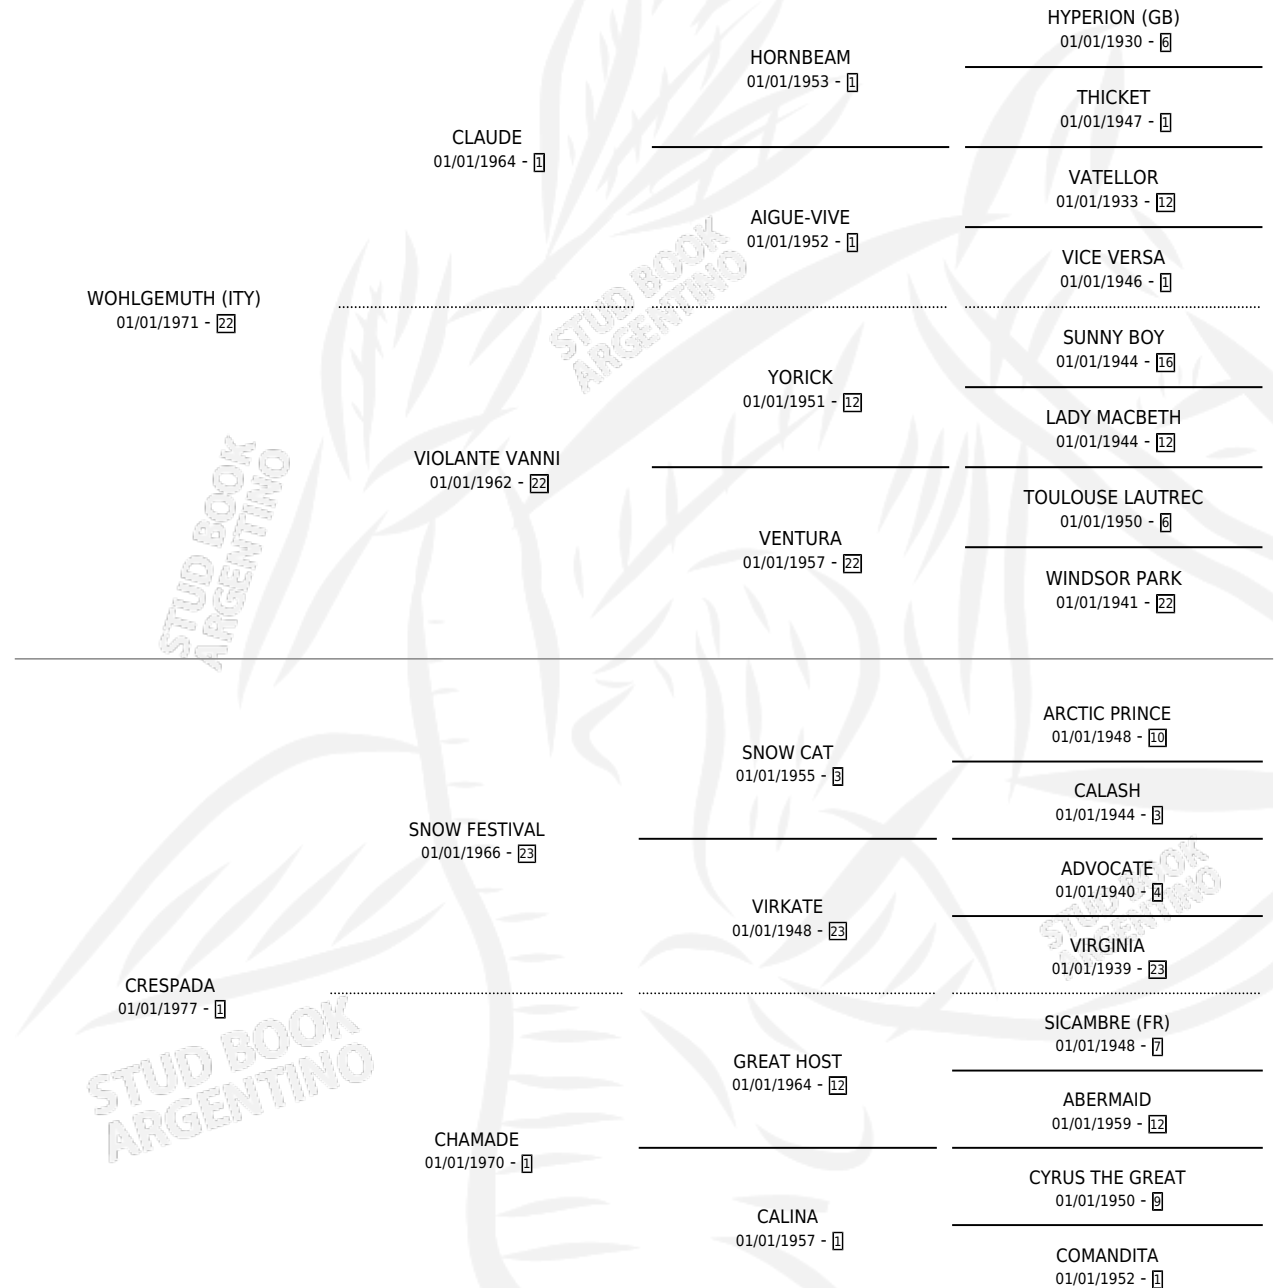

CRESPA

por **WOHLGEMUTH (ITY)** y **CRESPADA** por **SNOW FESTIVAL**

Argentina · Hembra · Zaino Doradillo · SP · 01/01/1981
Familia 1-j · Volumen 31

ESTADO

TIPIFICACIÓN SANGUÍNEA	✓
TIPIFICACIÓN POR ADN	X
PASAPORTE	X
IDENTIFICACIÓN POR MICROCHIP	X
REPRODUCTOR	✓

Lugar de nacimiento: Campo particular

Criador: Sin dato

~

HIJOS

	MACHOS	HEMBRAS
4 NACIERON	0	4
2 CORRIERON	0	2

SIN ACTUACIONES

PEDIGREE

CAMPAÑA

Solo carreras oficiales de Argentina

POR EDAD

EDAD	CC	1°	2°	3°	4°	5°	NP	CLC	CLG	CLCG1	CLGG1	IMPORTE	GANANCIA / CC
3 AÑOS	1	1	0	0	0	0	0	0	0	0	0	\$0	\$0
4 AÑOS	1	0	0	0	1	0	0	1	0	0	0	\$0	\$0
TOTALES	2	1	0	0	1	0	0	1	0	0	0	\$0	\$0
%		50.0%	0.0%	0.0%	50.0%	0.0%	0.0%	50.0%	0.0%	0.0%	0.0%		