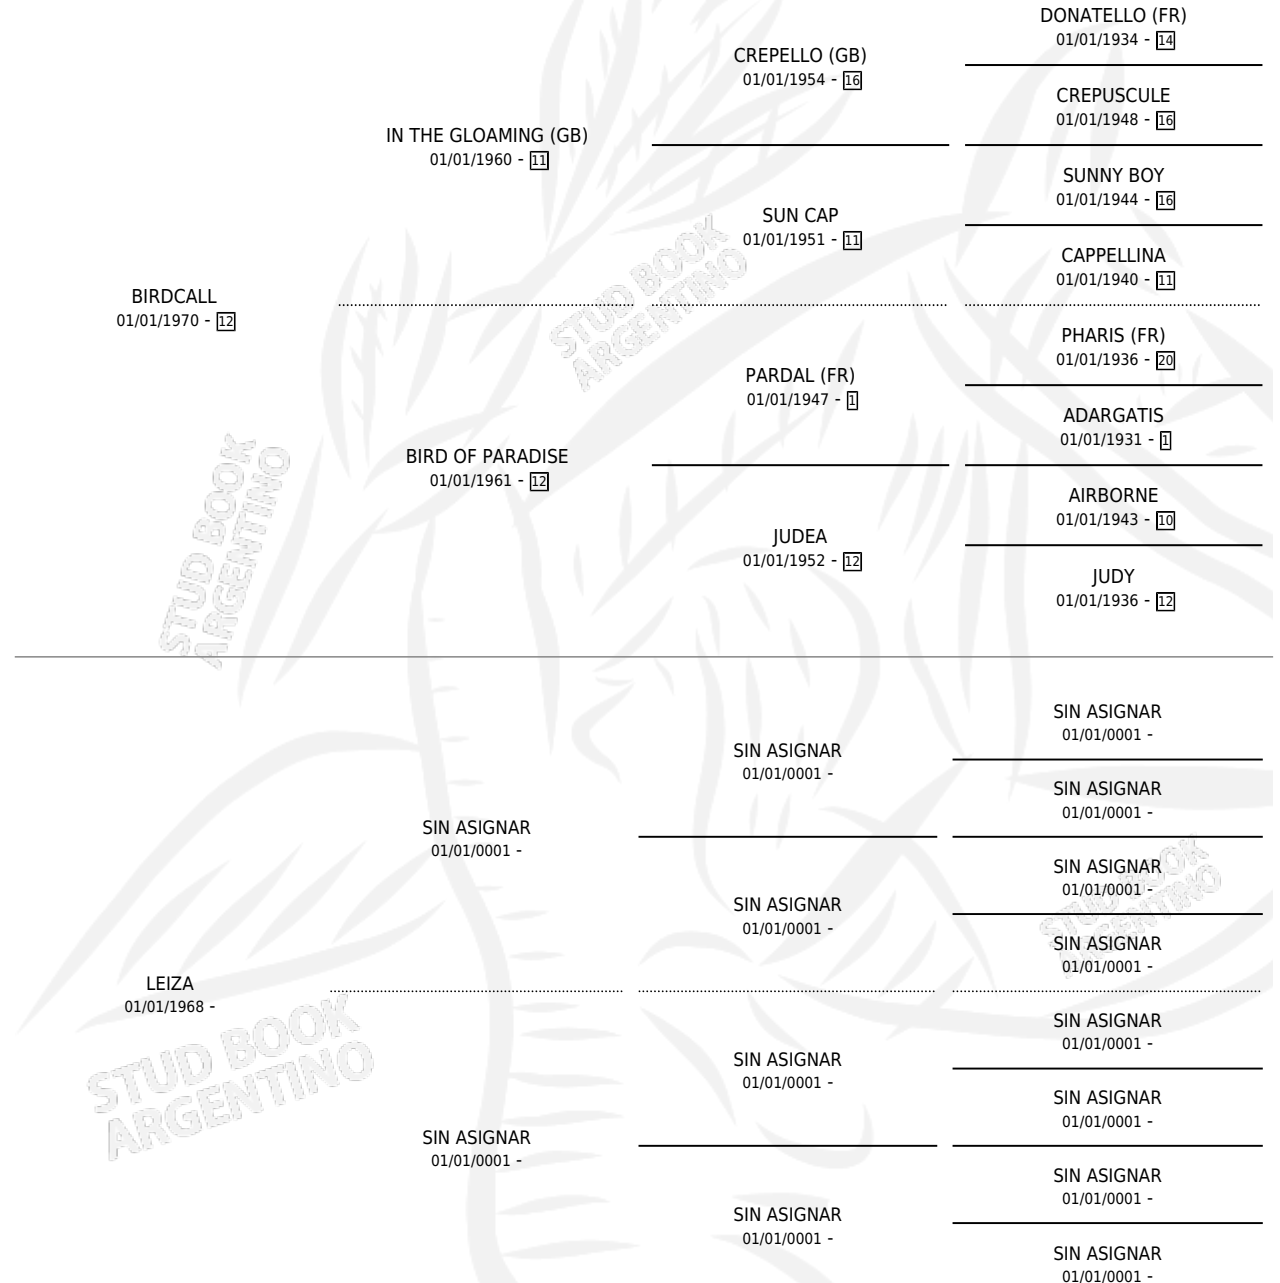

TURCA SOY

por BIRDCALL y LEIZA por SIN ASIGNAR

Argentina · Hembra · Alazan · SP · 01/01/1982
Familia · Volumen 31

ESTADO

TIPIFICACIÓN SANGUÍNEA	X
TIPIFICACIÓN POR ADN	X
PASAPORTE	X
IDENTIFICACIÓN POR MICROCHIP	X
REPRODUCTOR	✓

Lugar de nacimiento: Campo particular

Criador: Sin dato

PEDIGREE

S

mientos 0 / Efectividad 0.00%

PADRILLO

PRODUCTO

CRIADOR

1ER SERVICIO

ÚLTIMO SERVICIO

POLACO

∅

04/12/1987

04/12/1987

TURCA SOY

Datos oficiales del Stud Book Argentino