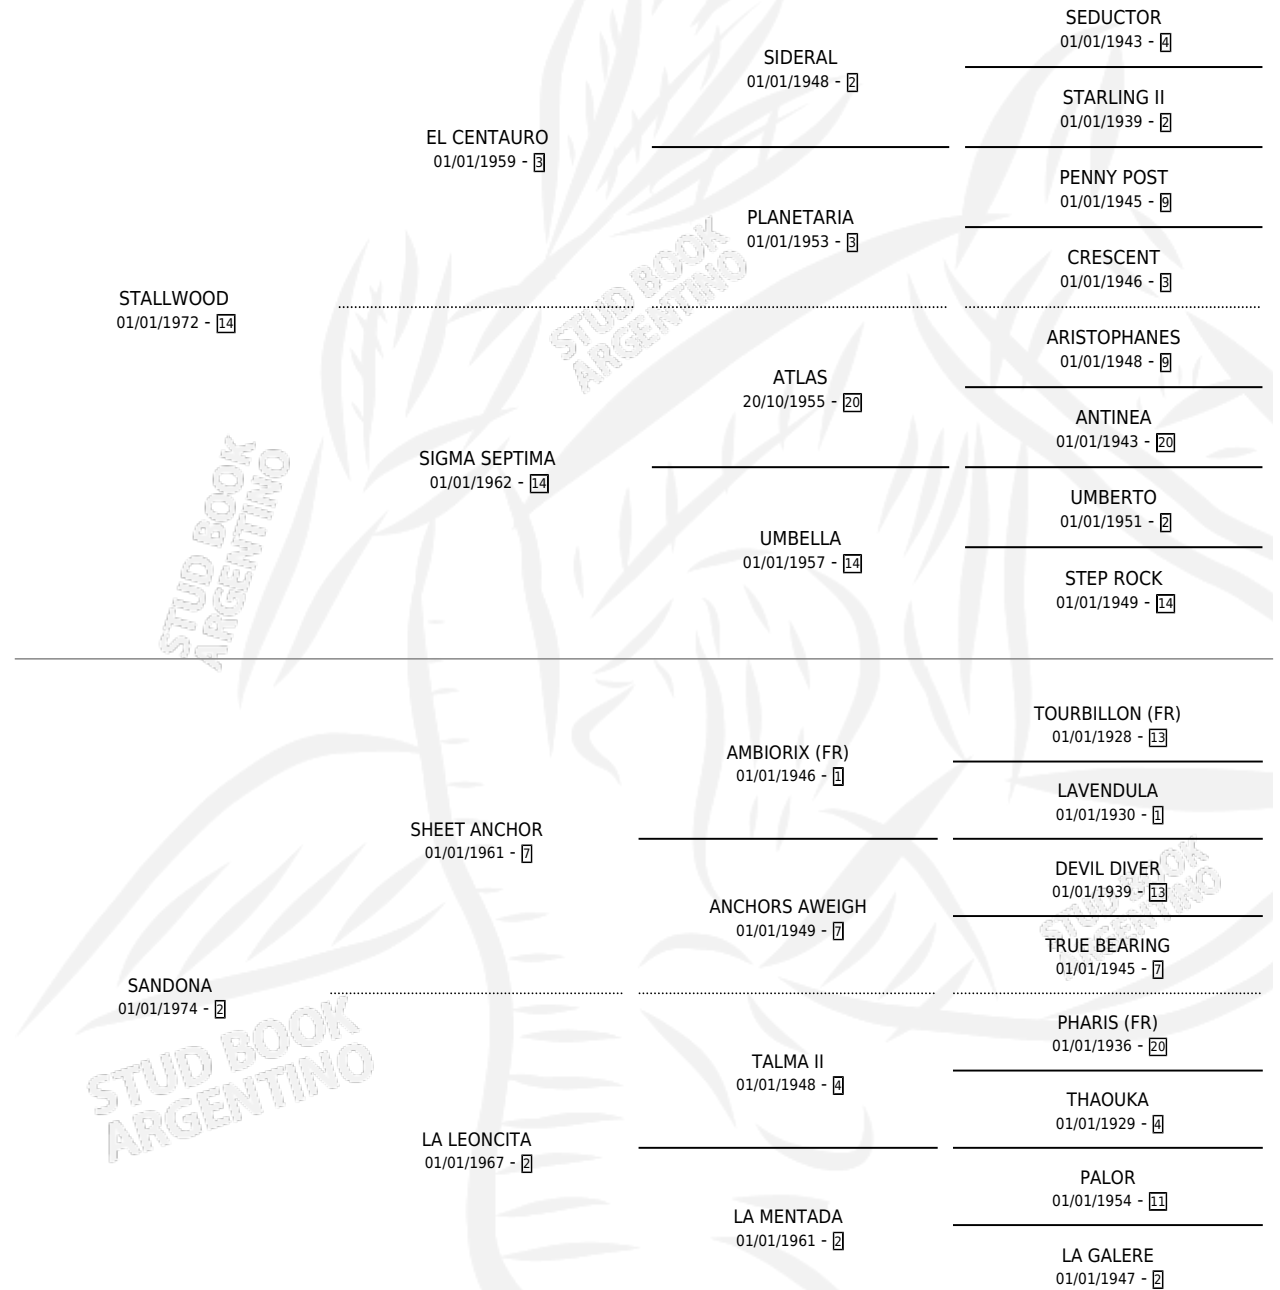

STALL SAND

por **STALLWOOD** y **SANDONA** por **SHEET ANCHOR**

Argentina · Hembra · Zaino · SP · 01/01/1981
Familia 2-j · Volumen 31

ESTADO

TIPIFICACIÓN SANGUÍNEA	✓
TIPIFICACIÓN POR ADN	X
PASAPORTE	X
IDENTIFICACIÓN POR MICROCHIP	X
REPRODUCTOR	✓

Lugar de nacimiento: Campo particular

Criador: Sin dato

~

HIJOS

	MACHOS	HEMBRAS
10 NACIERON	5	5
1 CORRIERON	1	0
1 GANARON	1	0
0 GANADORES CL	0 GANADORES GR	0 GANADORES G1

PEDIGREE