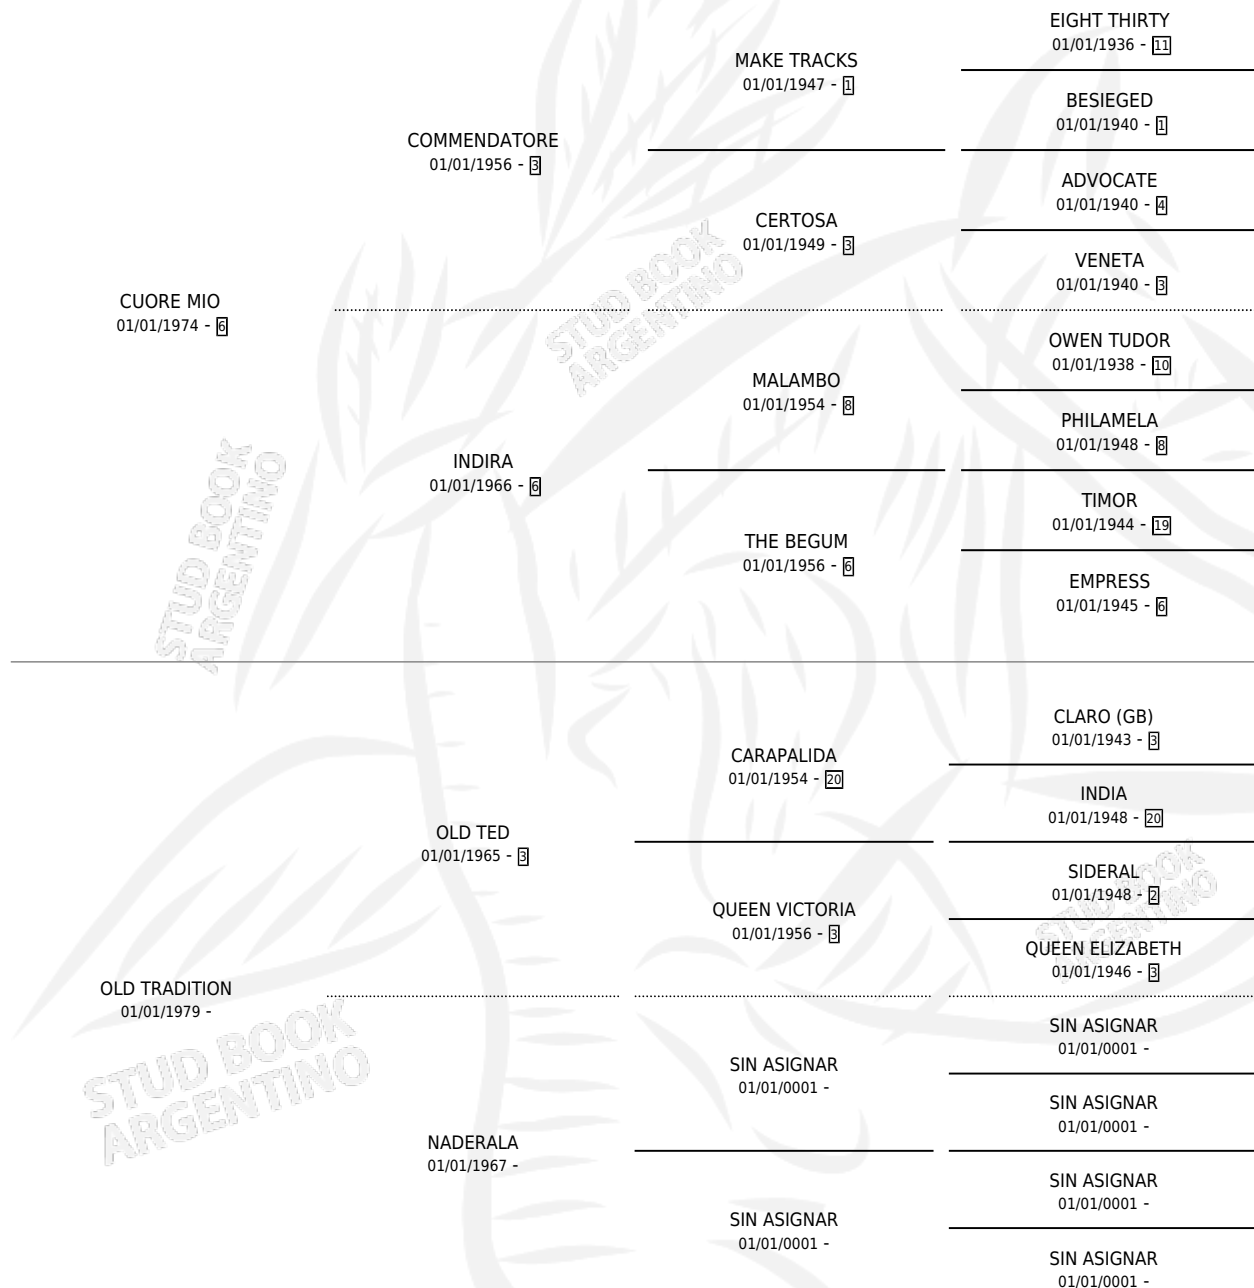

TREDINA MIA

por CUORE MIO y OLD TRADITION por OLD TED

Argentina · Hembra · Alazan · SP · 09/02/1984
Familia · Volumen 32

ESTADO

TIPIFICACIÓN SANGUÍNEA	✓
TIPIFICACIÓN POR ADN	X
PASAPORTE	X
IDENTIFICACIÓN POR MICROCHIP	X
REPRODUCTOR	✓

Lugar de nacimiento: Campo particular

Criador: Beclajor

~

HIJOS

	MACHOS	HEMBRAS
8 NACIERON	5	3
1 CORRIERON	1	0

SIN ACTUACIONES

PEDIGREE