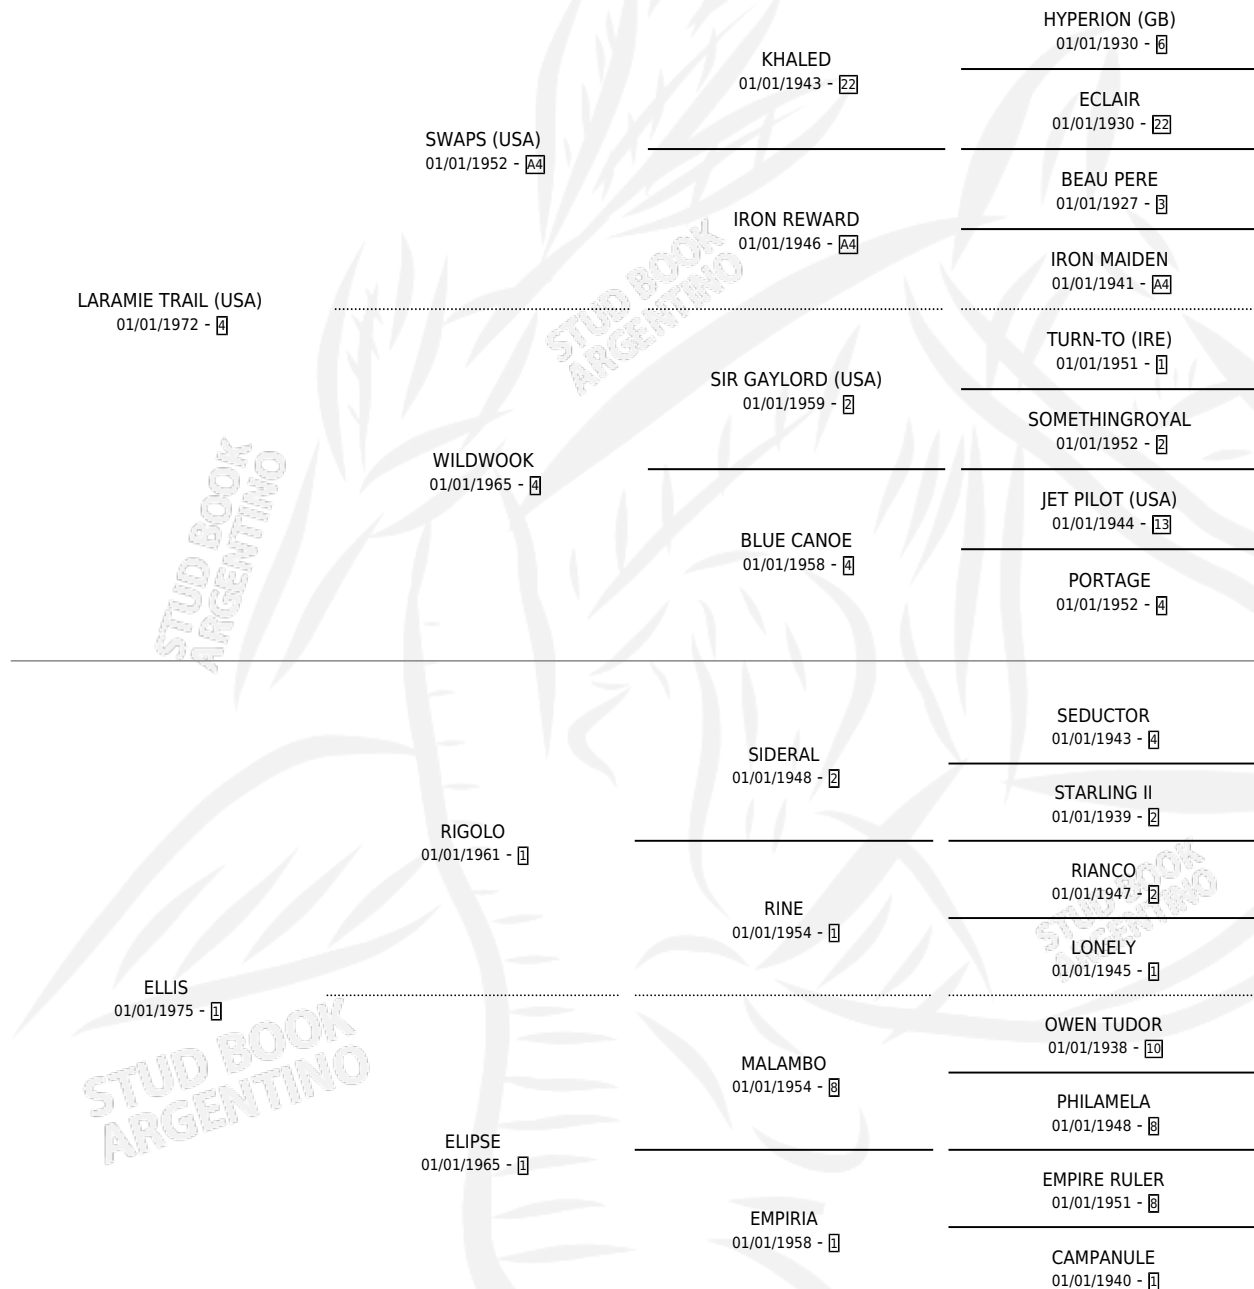

Lugar de nacimiento: Campo particular

Criador: Sin dato

~

HIJOS

	MACHOS	HEMBRAS
5 NACIERON	1	4
4 CORRIERON	0	4
2 GANARON	0	2
1 GANADORES CL	0 GANADORES GR	0 GANADORES G1

PEDIGREE

CAMPAÑA

Solo carreras oficiales de Argentina