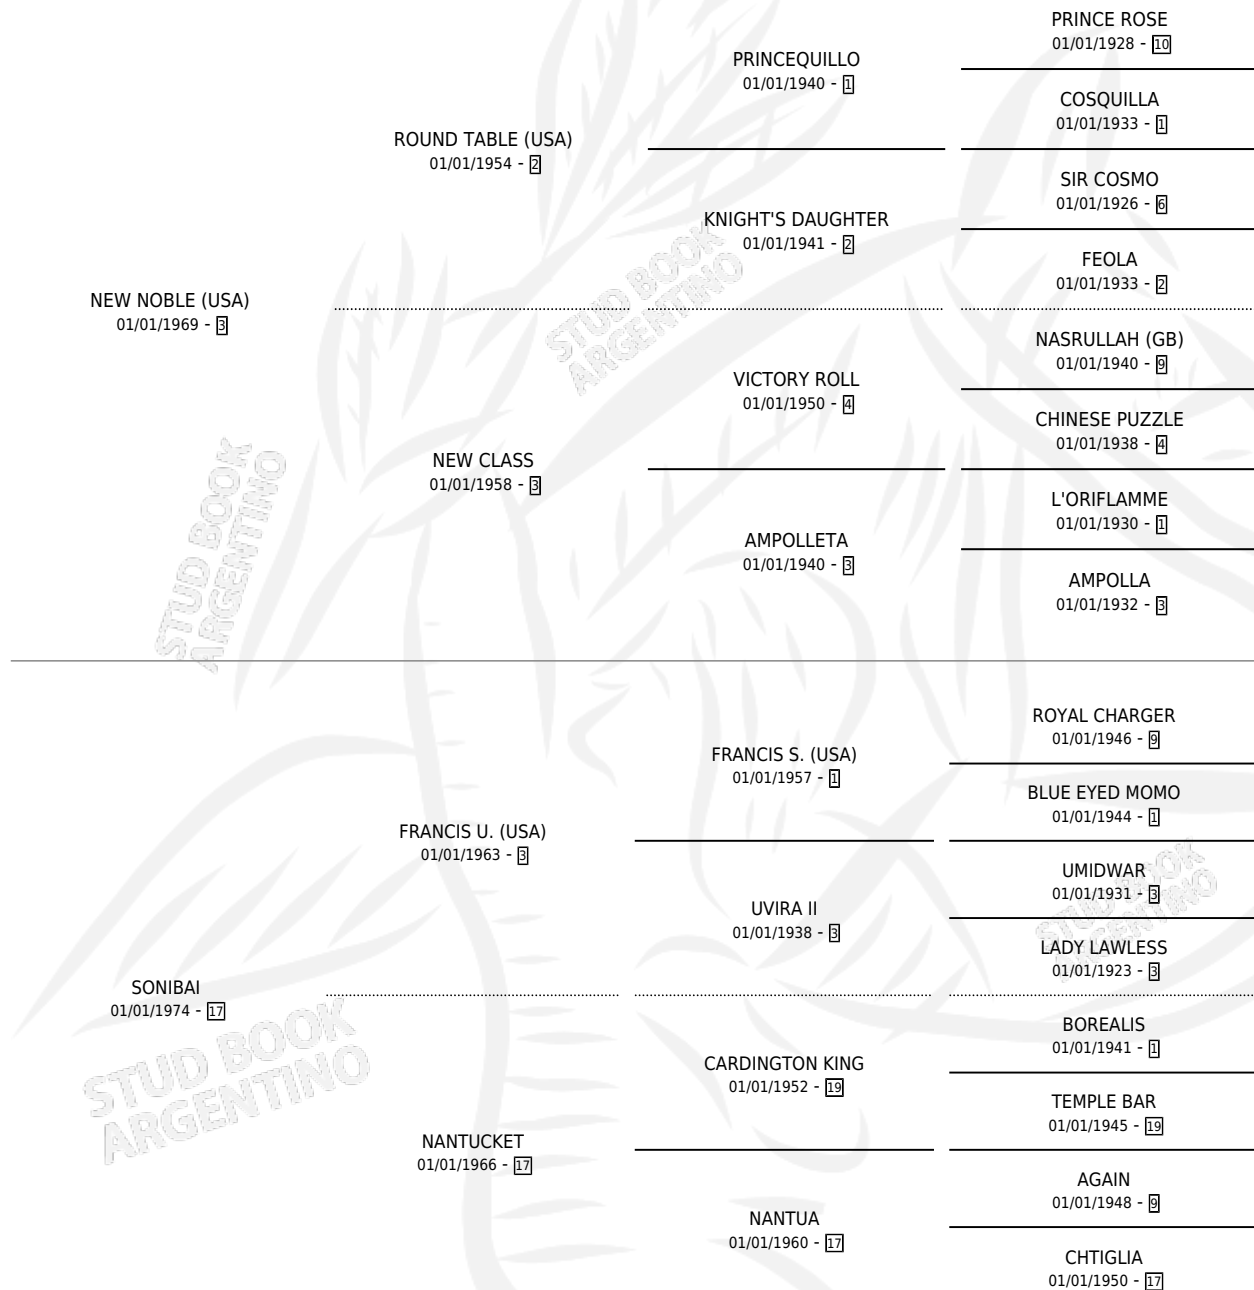

SWEET RACHEL

por **NEW NOBLE (USA)** y **SONIBAI** por **FRANCIS U. (USA)**

Argentina · Hembra · Zaino · SP · 01/01/1983
Familia 17-a · Volumen 31

ESTADO

TIPIFICACIÓN SANGUÍNEA	✓
TIPIFICACIÓN POR ADN	X
PASAPORTE	X
IDENTIFICACIÓN POR MICROCHIP	X
REPRODUCTOR	✓

Lugar de nacimiento: Campo particular

Criador: Sin dato

~

HIJOS

	MACHOS	HEMBRAS
9 NACIERON	4	5
6 CORRIERON	4	2
3 GANARON	2	1
0 GANADORES CL	0 GANADORES GR	0 GANADORES G1

PEDIGREE

CAMPAÑA

Solo carreras oficiales de Argentina