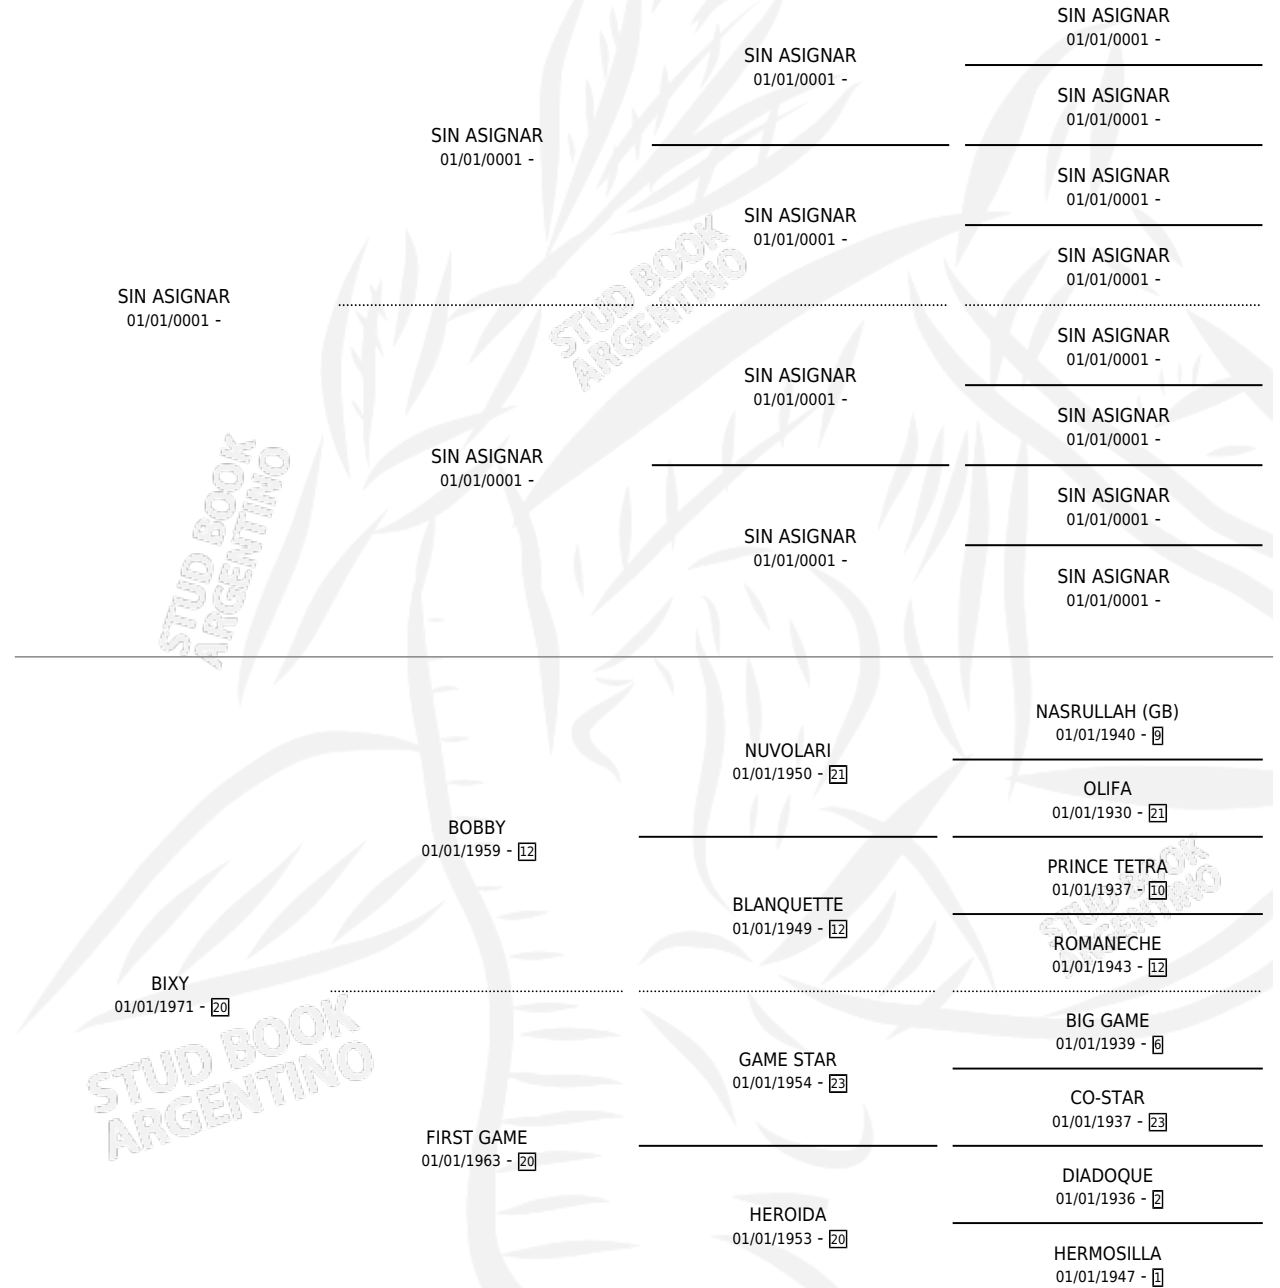

BISCOSINA

por SIN ASIGNAR y BIXY por BOBBY

Argentina · Hembra · Zaino Doradillo · SP · 01/01/1981
Familia 20 · Volumen 31

ESTADO

TIPIFICACIÓN SANGUÍNEA	X
TIPIFICACIÓN POR ADN	X
PASAPORTE	X
IDENTIFICACIÓN POR MICROCHIP	X
REPRODUCTOR	✓

Lugar de nacimiento: Campo particular

Criador: Sin dato

PEDIGREE

S

mientos 0 / Efectividad 0.00%

PADRILLO

PRODUCTO

CRIADOR

1ER SERVICIO

ÚLTIMO SERVICIO

VIAL

∅

26/10/1987

29/10/1987

BISCOSINA

Datos oficiales del Stud Book Argentino