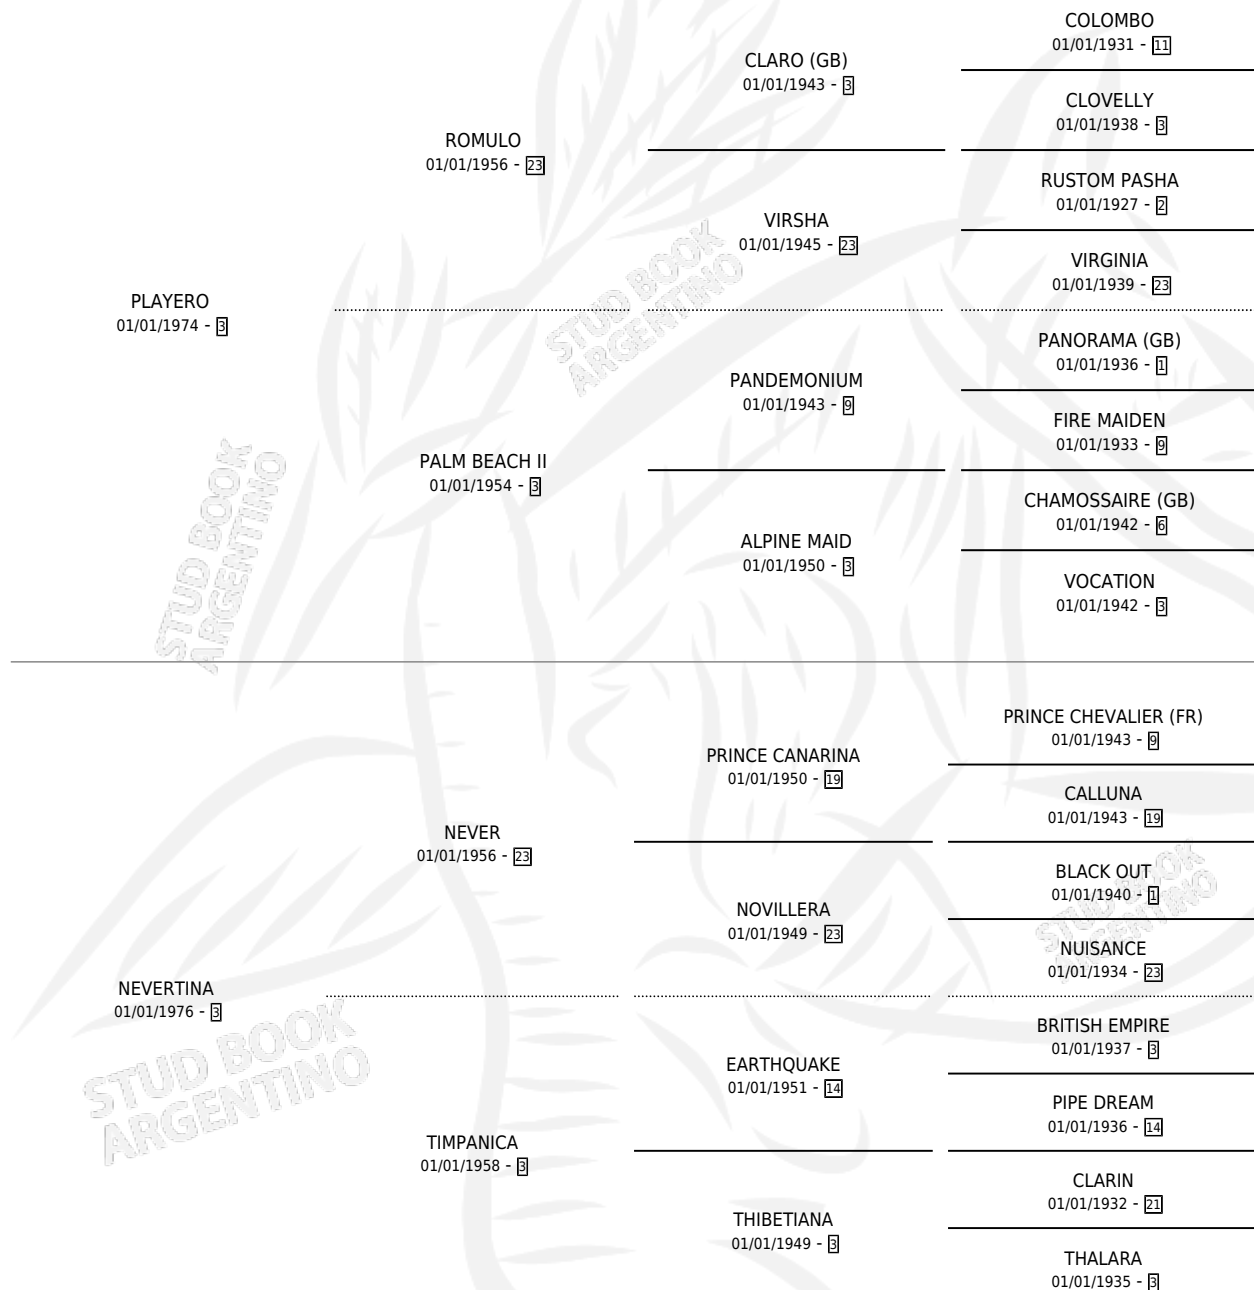

DOÑA PLANE

por **PLAYERO** y **NEVERTINA** por **NEVER**

Argentina · Hembra · Alazan · SP · 01/01/1982
Familia 3 · Volumen 31

ESTADO

TIPIFICACIÓN SANGUÍNEA	X
TIPIFICACIÓN POR ADN	X
PASAPORTE	X
IDENTIFICACIÓN POR MICROCHIP	X
REPRODUCTOR	✓

Lugar de nacimiento: Campo particular

Criador: Sin dato

~

HIJOS

	MACHOS	HEMBRAS
2 NACIERON	2	0
SIN ACTUACIONES		

PEDIGREE

S

mientos 2 / Efectividad 40.00%

PADRILLO	PRODUCTO	CRIADOR	1ER SERVICIO	ÚLTIMO SERVICIO
VIVORON	∅		06/10/1993	08/10/1993
DOÑA PLANE	∅		02/10/1992	04/10/1992
VIVORON	∅		20/08/1991	20/08/1991
INSOBORNABLE	∅		12/11/1989	12/11/1989
SIQUEO	DON PLASI (M A, 10/08/1988)	SIN DATO	10/09/1987	11/09/1987