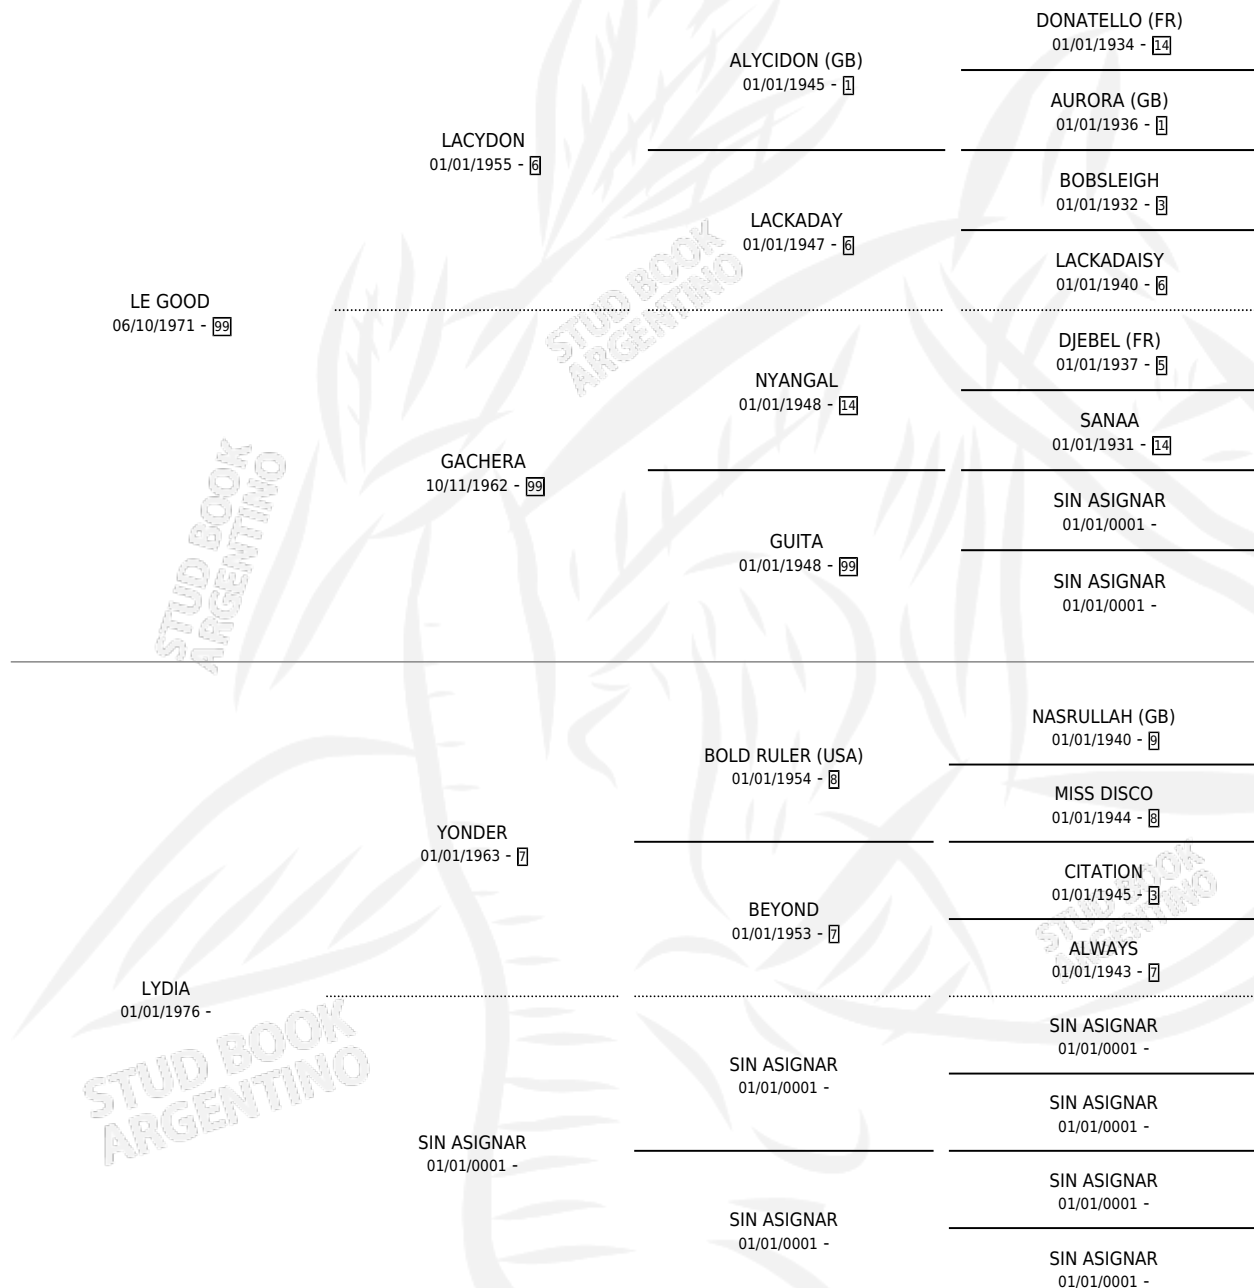

GOOD LYDIA

por LE GOOD y LYDIA por YONDER

Argentina · Hembra · Zaino Doradillo · SP · 01/01/1982
Familia · Volumen 31

ESTADO

TIPIFICACIÓN SANGUÍNEA	X
TIPIFICACIÓN POR ADN	X
PASAPORTE	X
IDENTIFICACIÓN POR MICROCHIP	X
REPRODUCTOR	✓

Lugar de nacimiento: Campo particular

Criador: La Guarida

~

HIJOS

	MACHOS	HEMBRAS
1 NACIERON	0	1
1 CORRIERON	0	1

SIN ACTUACIONES

PEDIGREE

S

mientos 1 / Efectividad 14.29%

PADRILLO PRODUCTO

CRIADOR 1ER SERVICIO ÚLTIMO SERVICIO

PROTEUS ∅

22/09/1992 15/10/1992

GOOD LYDIA

PROTEUS ∅

30/09/1991 01/10/1991