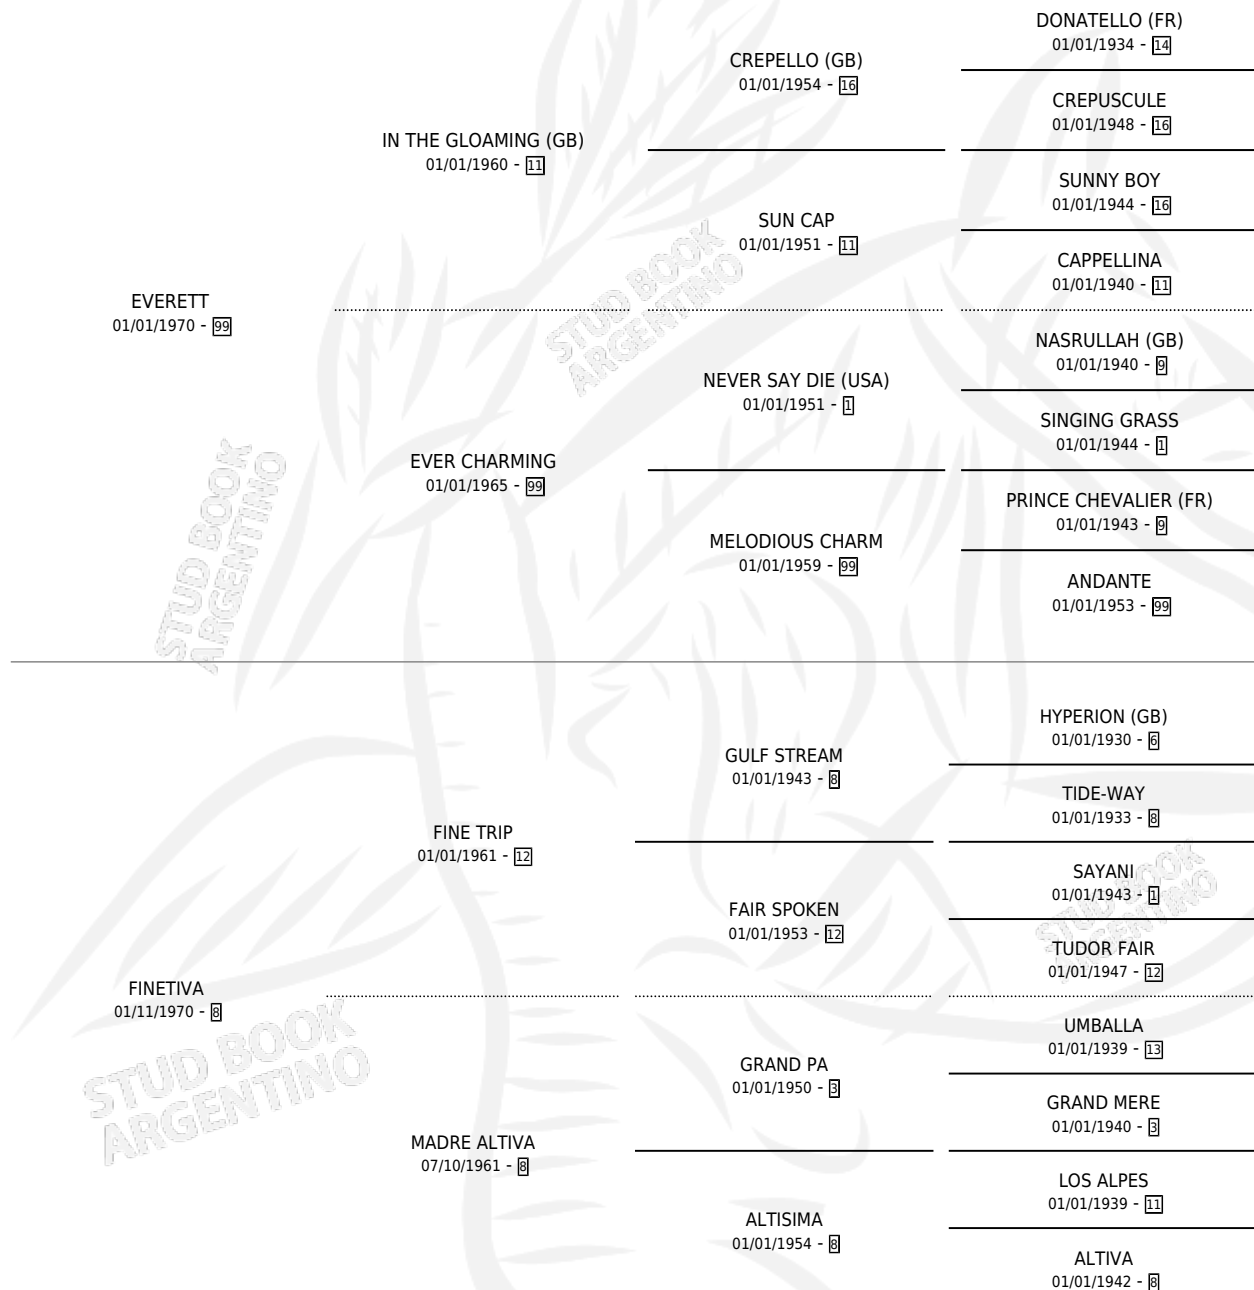

FINETIN

por EVERETT y FINETIVA por FINE TRIP

Argentina · Hembra · Zaino · SP · 08/11/1981
Familia 8-f · Volumen 31

ESTADO

TIPIFICACIÓN SANGUÍNEA	X
TIPIFICACIÓN POR ADN	X
PASAPORTE	X
IDENTIFICACIÓN POR MICROCHIP	X
REPRODUCTOR	✓

Lugar de nacimiento: Campo particular

Criador: Sin dato

~

HIJOS

	MACHOS	HEMBRAS
1 NACIERON	0	1

SIN ACTUACIONES

PEDIGREE

S

mientos 1 / Efectividad 33.33%

PADRILLO	PRODUCTO	CRIADOR	1ER SERVICIO	ÚLTIMO SERVICIO
VAUCOURT (USA)	∅		16/10/1989	24/10/1989
FINETIN VAUCOURT (USA)	∅		04/11/1988	08/11/1988
Datos oficiales del Stud Book Argentino FAST SUN	FAST DIABLA (H Z, 28/10/1988)	SIN DATO	16/11/1987	22/11/1987