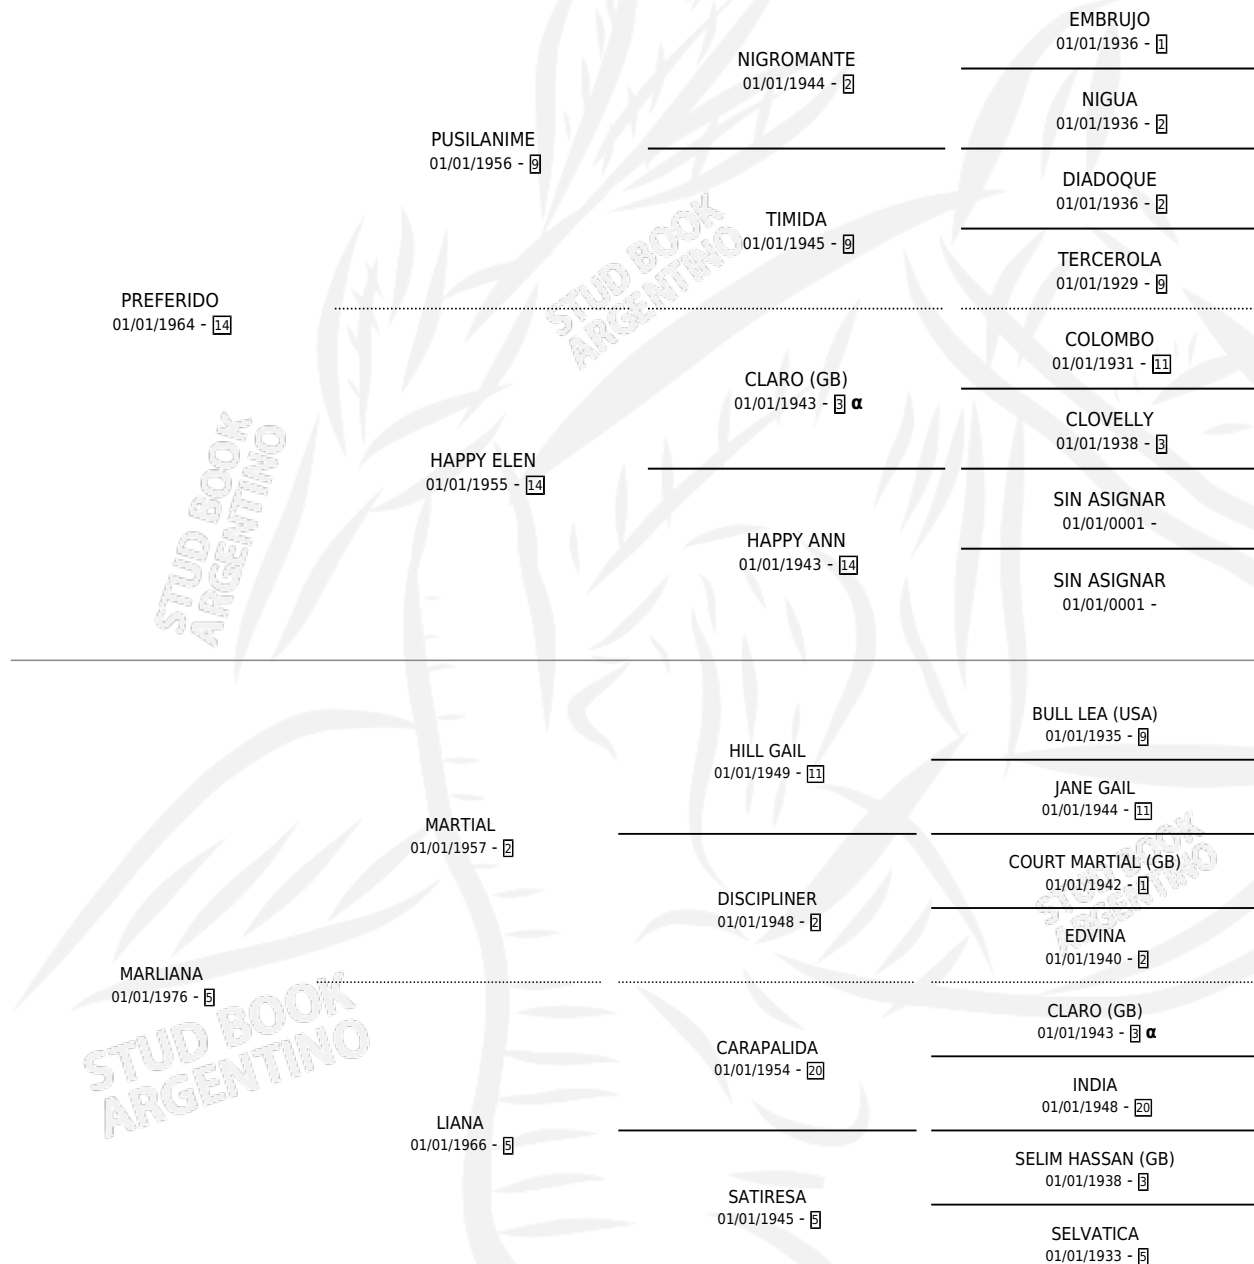

# LADY MARLI

por **PREFERIDO** y **MARLIANA** por **MARTIAL**

Argentina · Hembra · Alazan · SP · 01/01/1981  
Familia 5-j · Volumen 31

## ESTADO

TIPIFICACIÓN SANGUÍNEA	X
TIPIFICACIÓN POR ADN	X
PASAPORTE	X
IDENTIFICACIÓN POR MICROCHIP	X
REPRODUCTOR	✓

**Lugar de nacimiento:** Campo particular

**Criador:** Sin dato

~

## HIJOS

	MACHOS	HEMBRAS
2 NACIERON	0	2
SIN ACTUACIONES		

## PEDIGREE

INBREEDING : α

S

mientos 2 / Efectividad 40.00%

PADRILLO	PRODUCTO	CRIADOR	1ER SERVICIO	ÚLTIMO SERVICIO
VAUCOURT (USA)	∅		24/11/1991	19/12/1991
<b>LADY MARLI</b> MALCOLM W. (USA)	∅		01/12/1990	05/12/1990
<b>Datos oficiales del Stud Book Argentino</b> VAUCOURT (USA)	∅		22/11/1989	25/11/1989
VAUCOURT (USA) studbook.org.ar	NEGRA AMIGA (H A, 12/10/1989) •MURIÓ EL 11/04/1990•	SIN DATO	30/10/1988	01/11/1988
VAUCOURT (USA)	LADY VAU (H Z, 23/10/1988)	SIN DATO	30/10/1987	03/11/1987