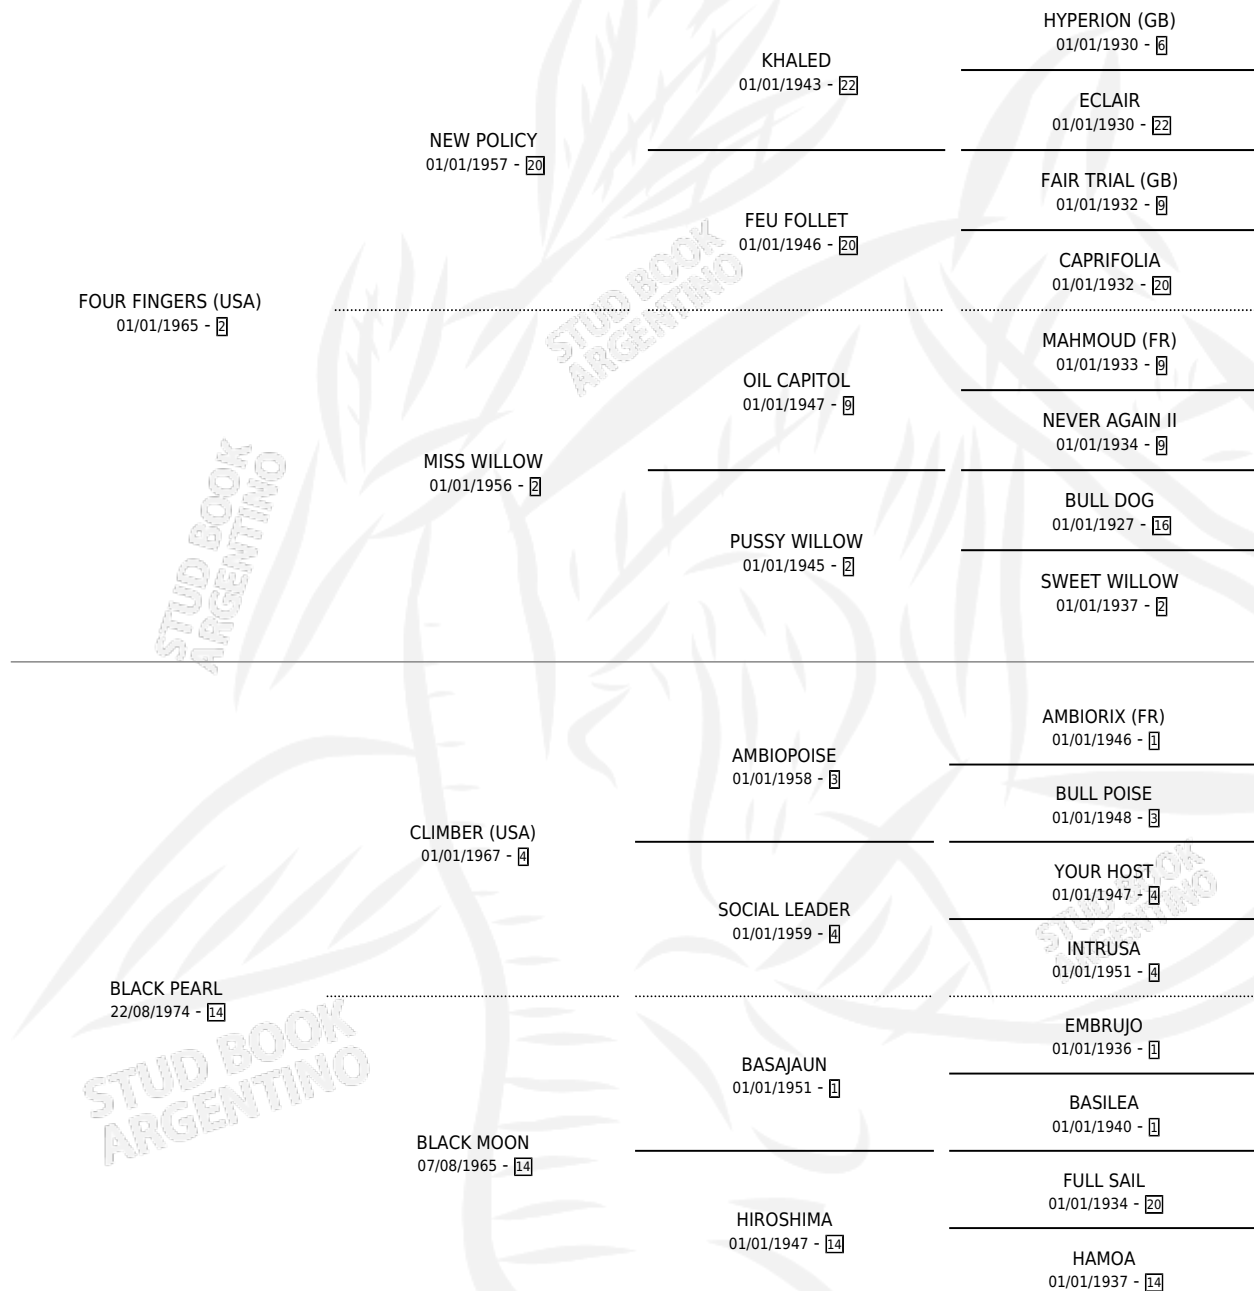

BLANQUEADORA

por **FOUR FINGERS (USA)** y **BLACK PEARL** por **CLIMBER (USA)**

Argentina · Hembra · Alazan Tostado · SP · 29/10/1982
Familia 14 · Volumen 31

ESTADO

TIPIFICACIÓN SANGUÍNEA	✓
TIPIFICACIÓN POR ADN	X
PASAPORTE	X
IDENTIFICACIÓN POR MICROCHIP	X
REPRODUCTOR	✓

Lugar de nacimiento: Campo particular

Criador: Sin dato

~

HIJOS

	MACHOS	HEMBRAS
5 NACIERON	1	4
4 CORRIERON	1	3
1 GANARON	0	1

0	0	0
GANADORES CL	GANADORES GR	GANADORES G1

PEDIGREE

CAMPAÑA

Solo carreras oficiales de Argentina

POR EDAD

EDAD	CC	1°	2°	3°	4°	5°	NP	CLC	CLG	CLCG1	CLGG1	IMPORTE	GANANCIA / CC
2 AÑOS	2	1	1	0	0	0	0	0	0	0	0	\$207,090	\$103,545
3 AÑOS	5	2	1	1	1	0	0	2	1	0	0	\$0	\$0
4 AÑOS	1	0	0	0	0	1	0	1	0	0	0	\$0	\$0
TOTALES	8	3	2	1	1	1	0	3	1	0	0	\$207,090	\$25,886
%		37.5%	25.0%	12.5%	12.5%	12.5%	0.0%	37.5%	33.3%	0.0%	0.0%		