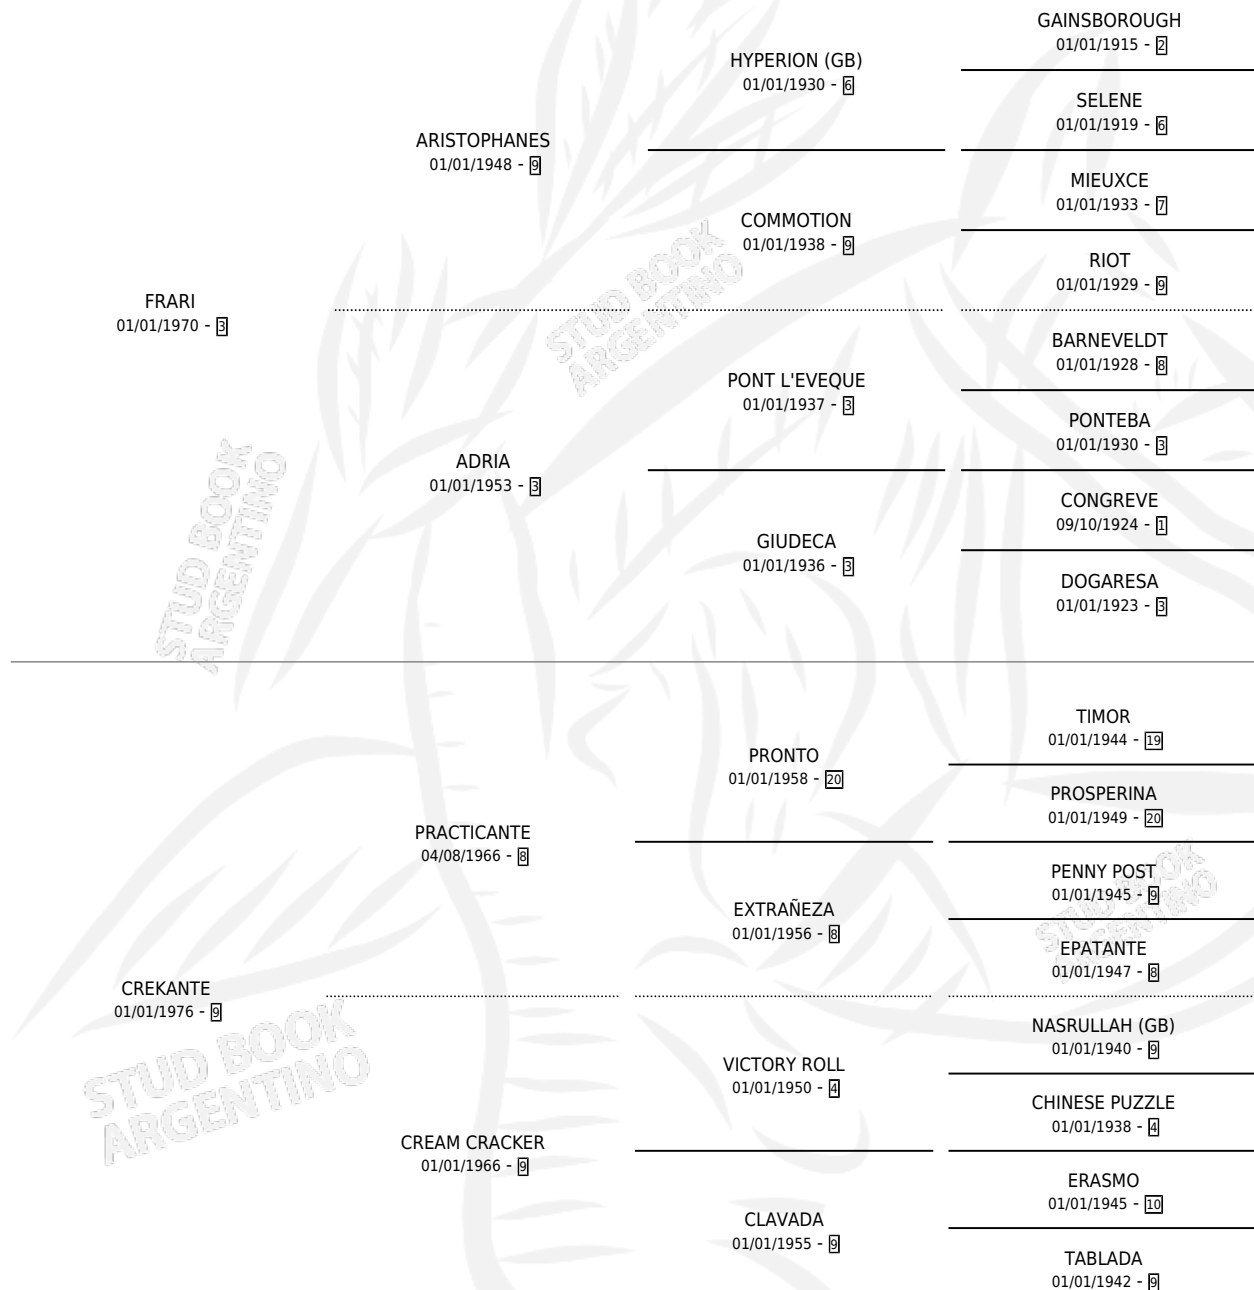

Lugar de nacimiento: Campo particular

Criador: Sin dato

~

HIJOS

	MACHOS	HEMBRAS
4 NACIERON	3	1
2 CORRIERON	1	1
2 GANARON	1	1
0 GANADORES CL	0 GANADORES GR	0 GANADORES G1

PEDIGREE

CAMPAÑA

Solo carreras oficiales de Argentina