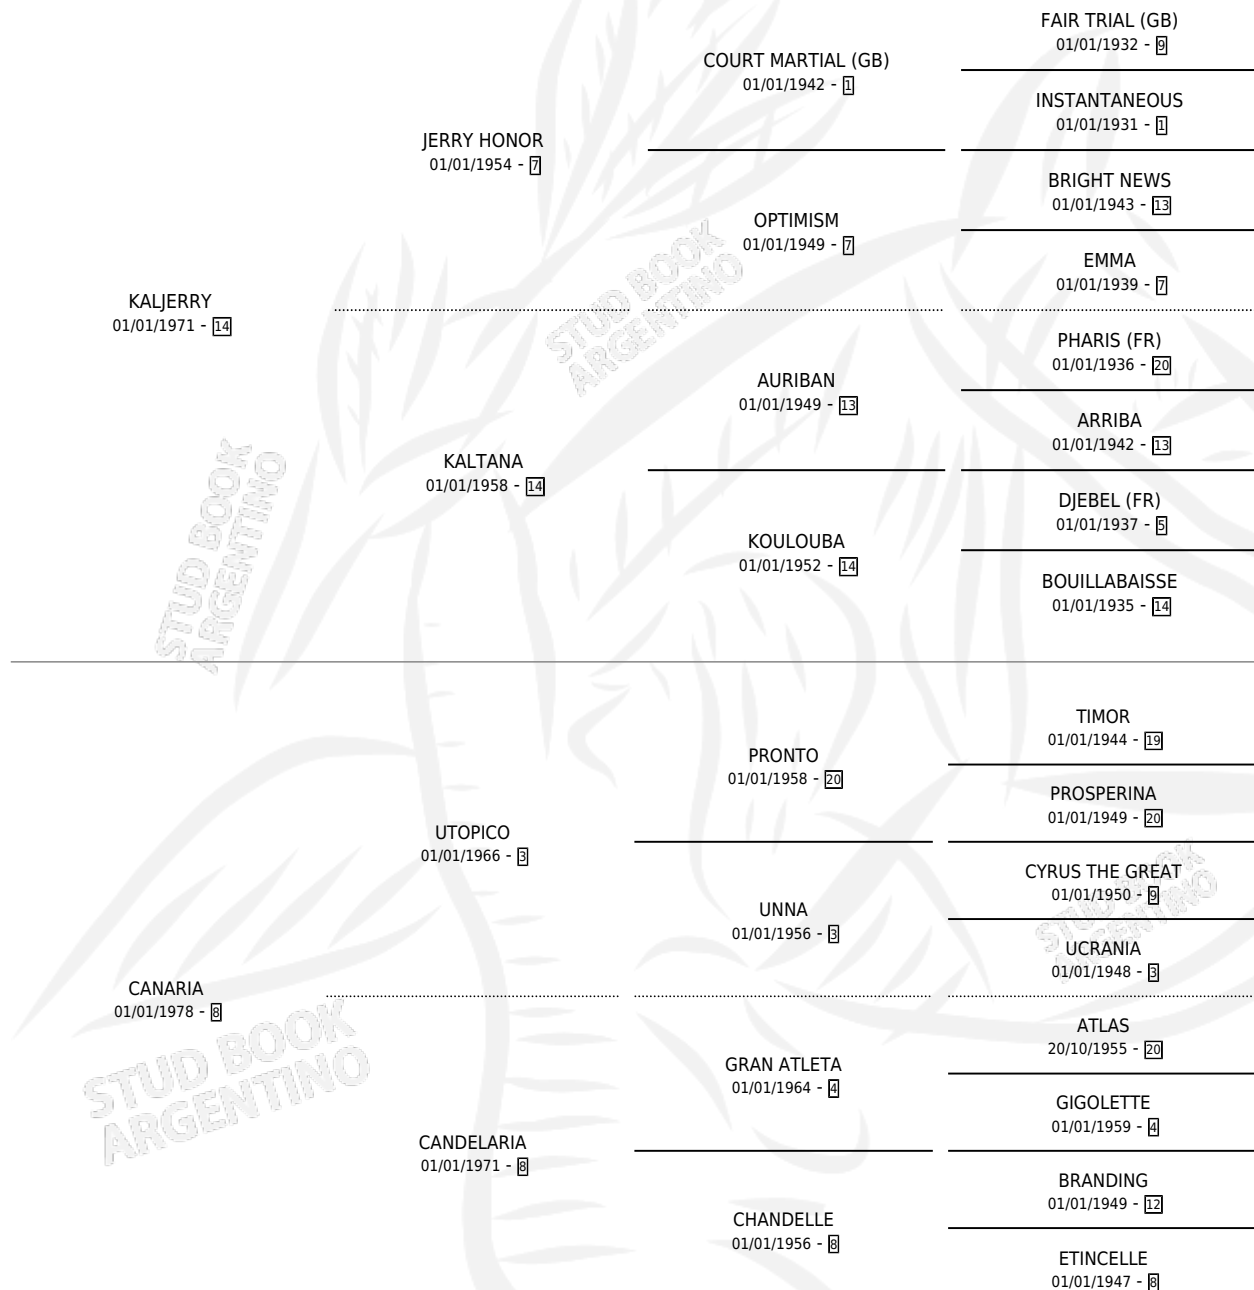

KALCANA

por KALJERRY y CANARIA por UTOPICO

Argentina · Hembra · Zaino · SP · 01/01/1983
Familia 8-g · Volumen 31

ESTADO

TIPIFICACIÓN SANGUÍNEA	✓
TIPIFICACIÓN POR ADN	X
PASAPORTE	X
IDENTIFICACIÓN POR MICROCHIP	X
REPRODUCTOR	✓

Lugar de nacimiento: Campo particular
Criador: El Ombucito

~

HIJOS

	MACHOS	HEMBRAS
1 NACIERON	1	0
SIN ACTUACIONES		

PEDIGREE