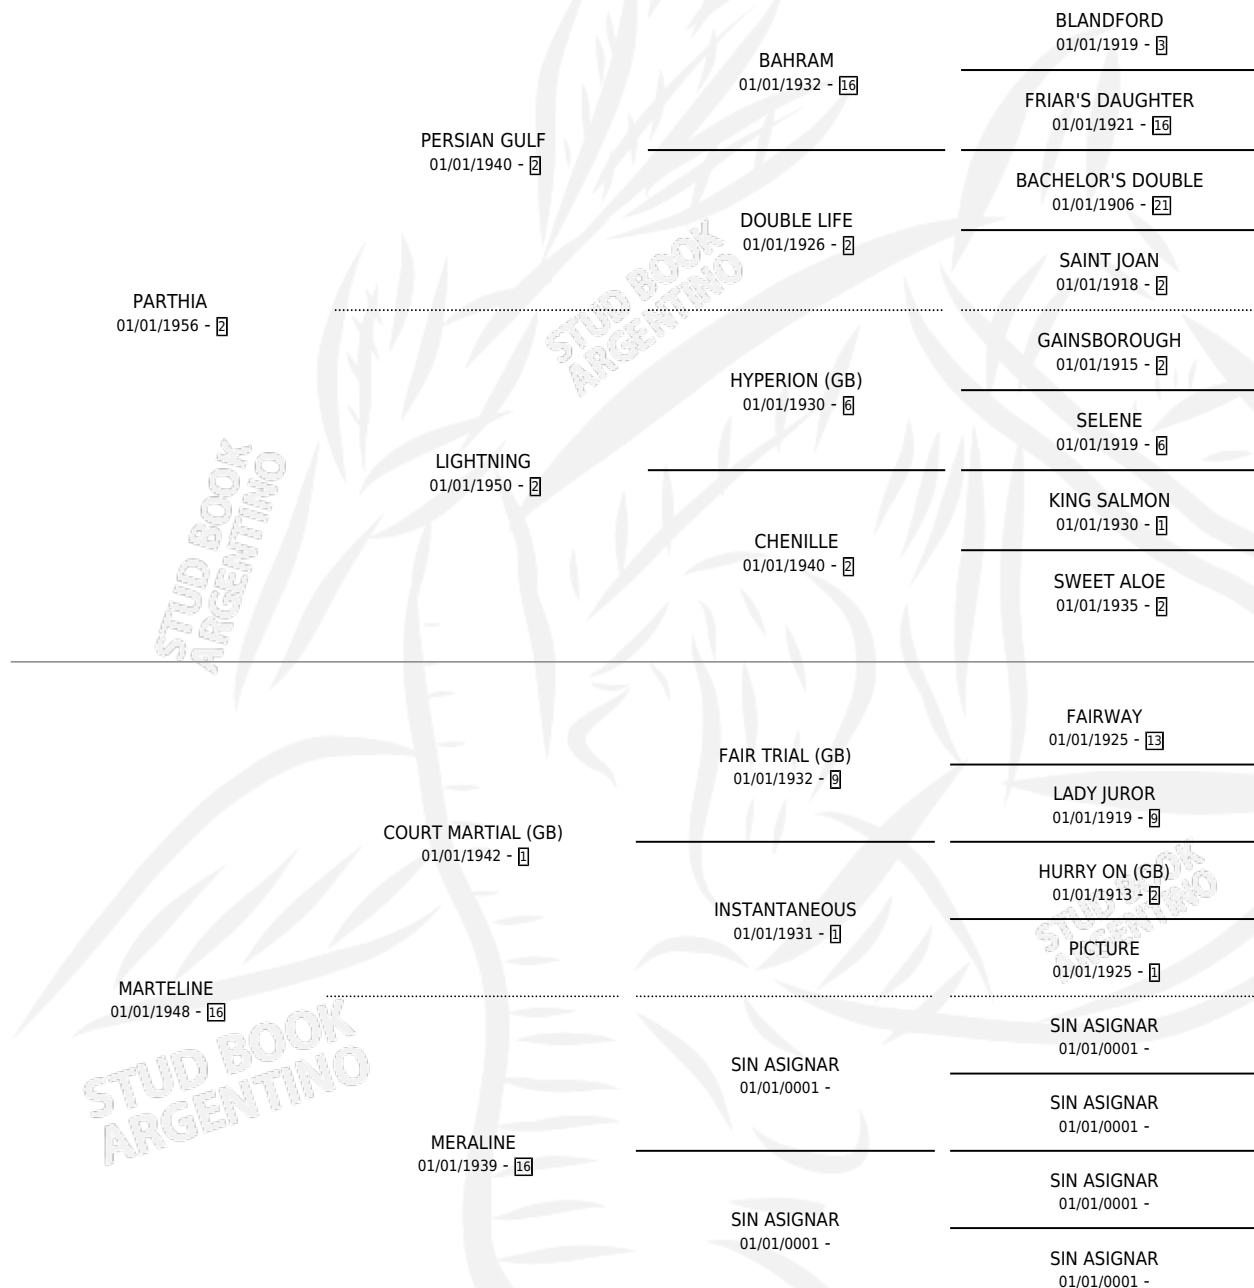

PARTHIAN SHOT

por PARTHIA y MARTELINE por COURT MARTIAL (GB)

Argentina · Macho · Zaino · SP · 01/01/1962
Familia 16-a · Volumen 24

ESTADO

TIPIFICACIÓN SANGUÍNEA	X
TIPIFICACIÓN POR ADN	X
PASAPORTE	X
IDENTIFICACIÓN POR MICROCHIP	X
REPRODUCTOR	✓

Lugar de nacimiento: Campo particular

Criador: Sin dato

~

HIJOS

	MACHOS	HEMBRAS
10 NACIERON	2	8
1 CORRIERON	0	1
1 GANARON	0	1
0 GANADORES CL	0 GANADORES GR	0 GANADORES G1

PEDIGREE

SERVICIOS PADRILLO

TEMPORADA	HARAS	SERVICIO	NAC.	EFFECTIVIDAD
0	IMPORTADO EN VIENTRE	6	4	66.67 %