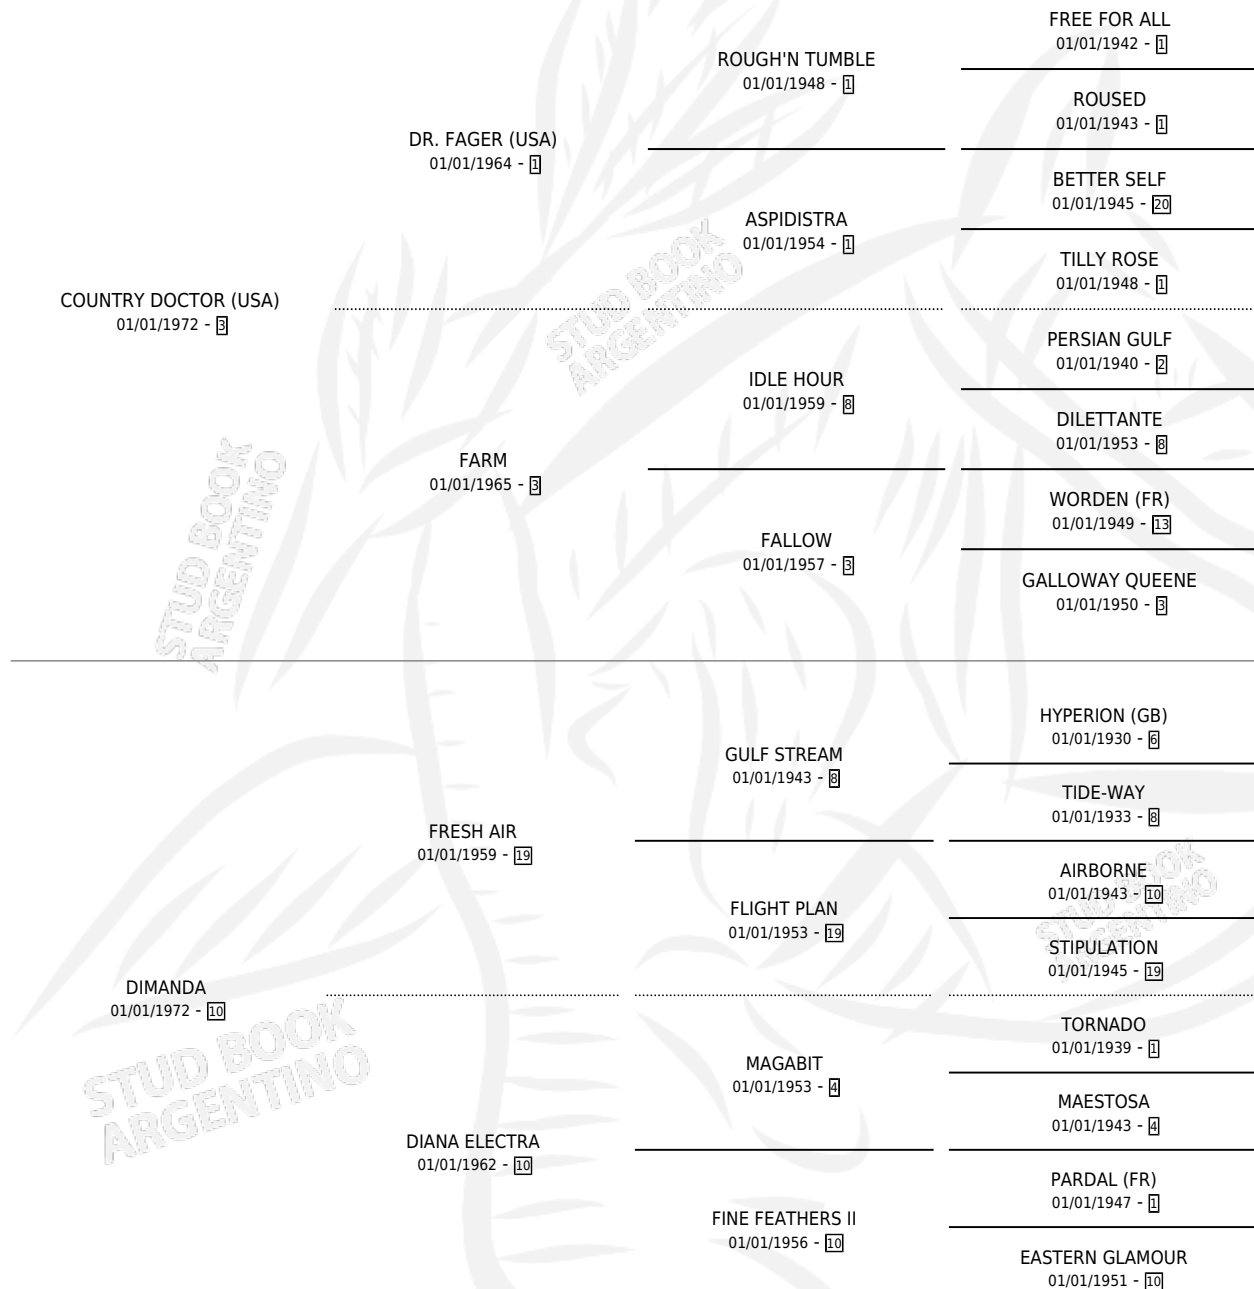

LA GUAINITA PORA

por COUNTRY DOCTOR (USA) y DIMANDA por FRESH AIR

Argentina · Hembra · Zaino Doradillo · SP · 01/01/1982
Familia 10-b · Volumen 31

ESTADO

TIPIFICACIÓN SANGUÍNEA	✓
TIPIFICACIÓN POR ADN	X
PASAPORTE	X
IDENTIFICACIÓN POR MICROCHIP	X
REPRODUCTOR	✓

Lugar de nacimiento: Campo particular

Criador: Sin dato

~

HIJOS

	MACHOS	HEMBRAS
6 NACIERON	2	4
3 CORRIERON	2	1
2 GANARON	2	0
0 GANADORES CL	0 GANADORES GR	0 GANADORES G1

PEDIGREE