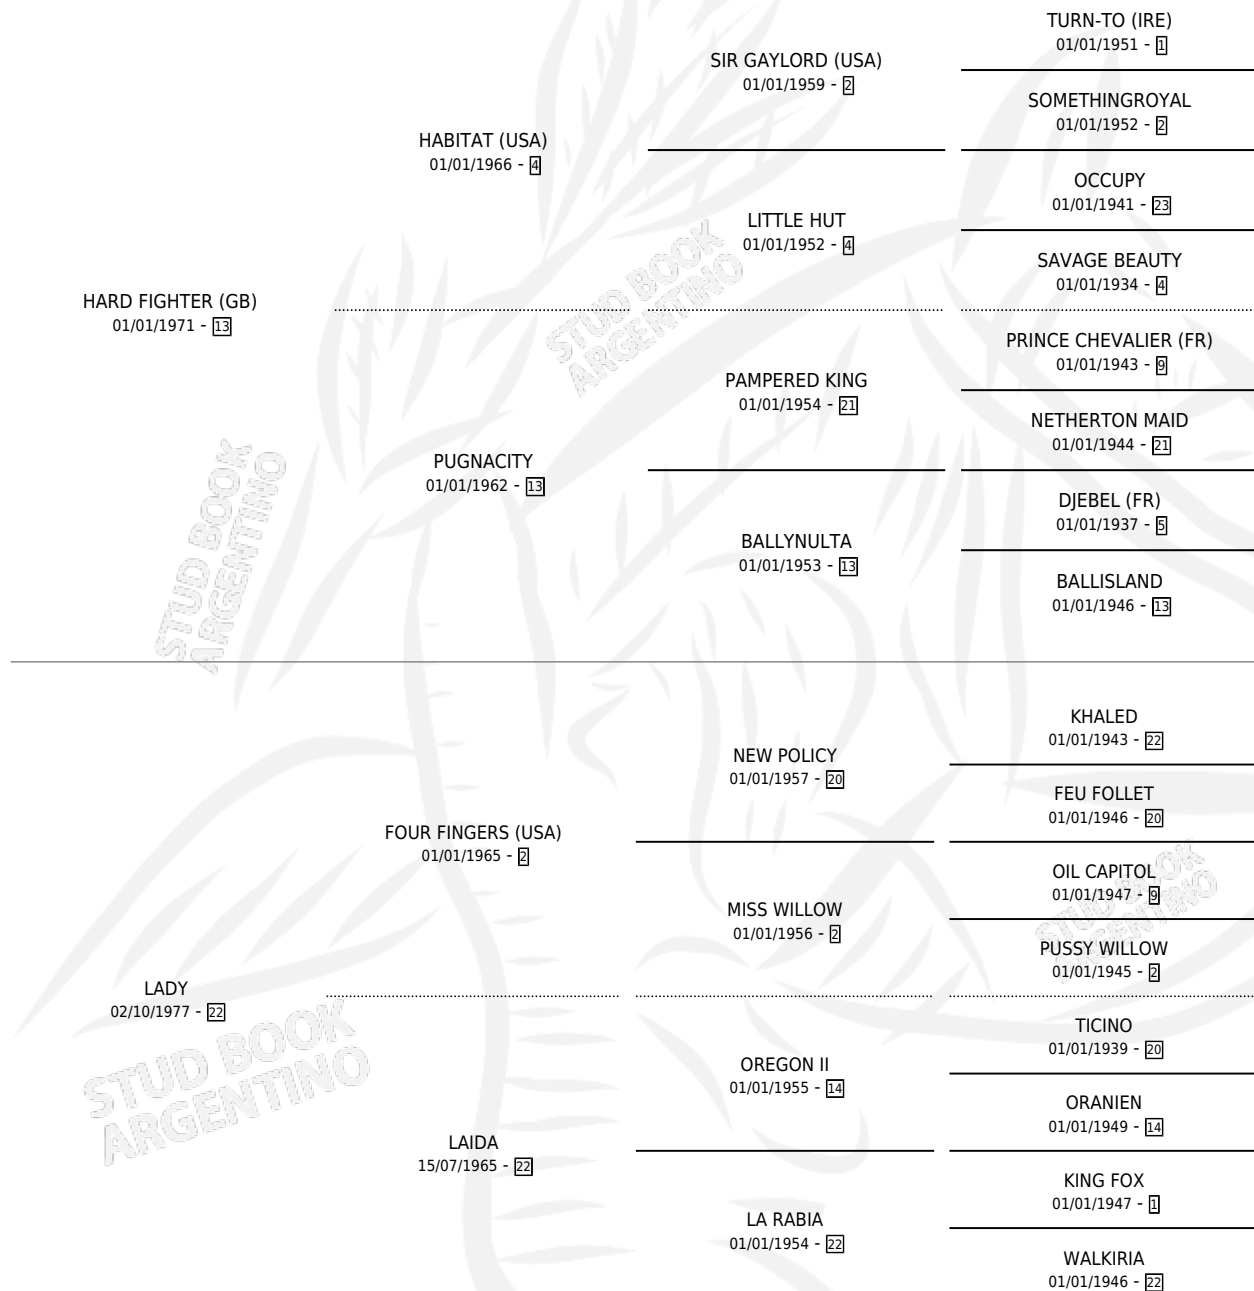

# LADY HARD

por **HARD FIGHTER (GB)** y **LADY** por **FOUR FINGERS (USA)**

Argentina · Hembra · Alazan Tostado · SP · 01/01/1983  
Familia 22-d · Volumen 31

## ESTADO

TIPIFICACIÓN SANGUÍNEA	X
TIPIFICACIÓN POR ADN	X
PASAPORTE	X
IDENTIFICACIÓN POR MICROCHIP	X
REPRODUCTOR	✓

**Lugar de nacimiento:** Campo particular

**Criador:** Crespo Ana Maria, Crespo Pedro Manuel,  
Crespo Felix Eduardo y Perez De Crespo Ana Maria

## PEDIGREE

S

mientos 0 / Efectividad 0.00%

PADRILLO	PRODUCTO	CRIADOR	1ER SERVICIO	ÚLTIMO SERVICIO
FRIUL	∅		10/09/1990	02/11/1990
<b>LADY HARD</b>	∅		05/10/1987	05/12/1987

**Datos oficiales del Stud Book Argentino**