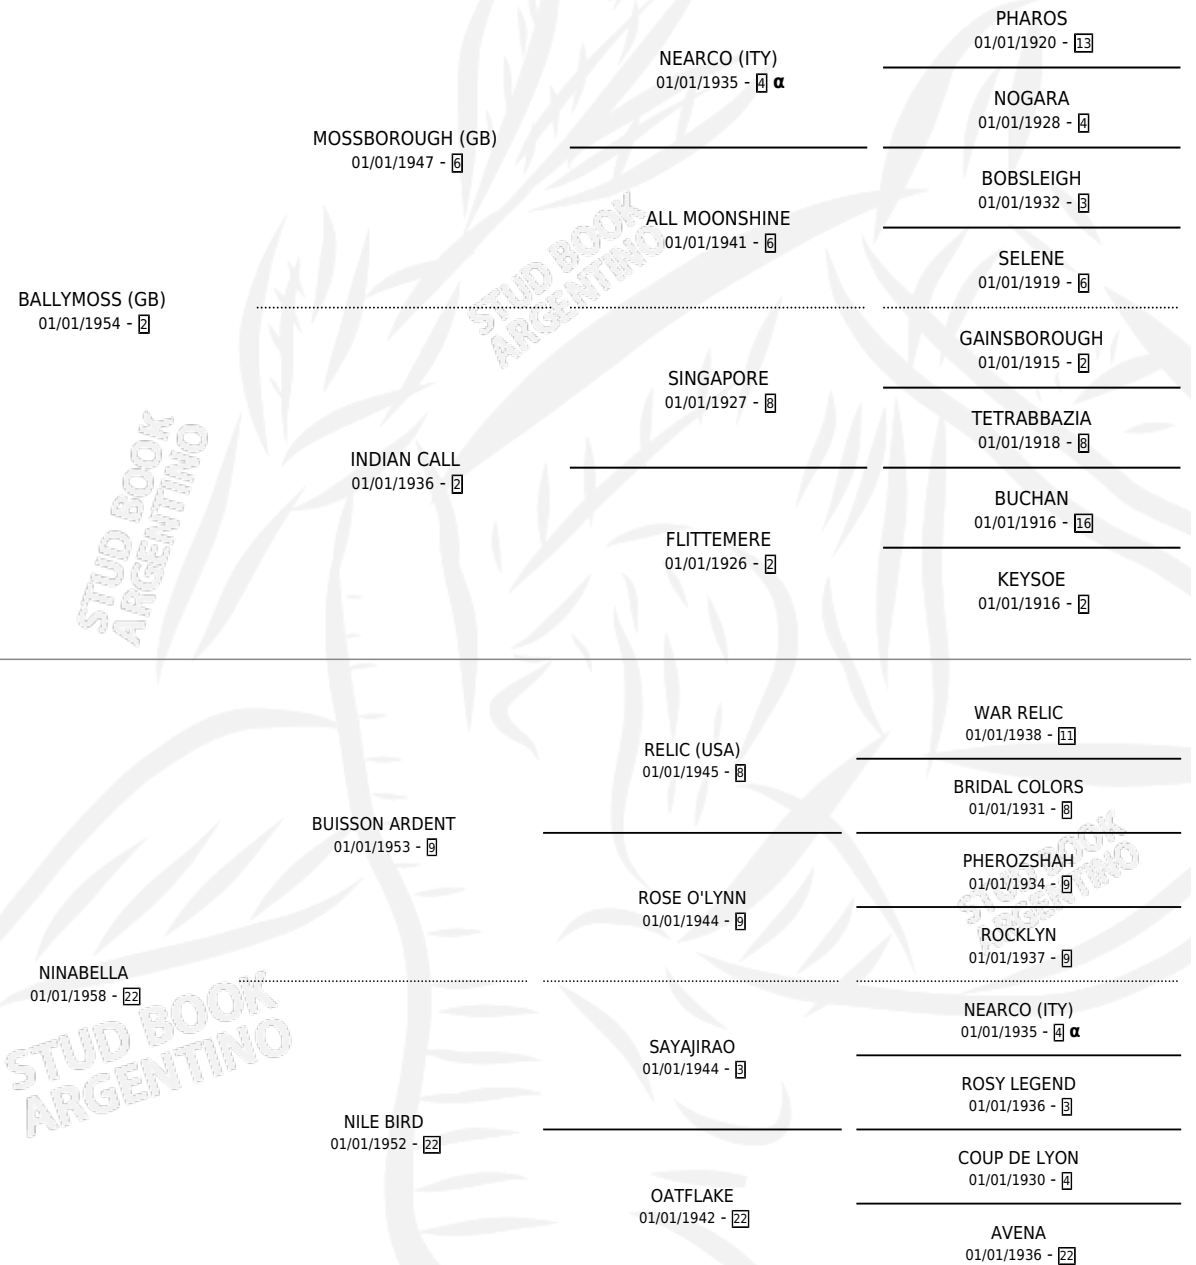

NISO (IRE)

por **BALLYMOSS (GB)** y **NINABELLA** por **BUISSON ARDENT**

Irlanda · Macho · Alazan · SP · 01/01/1963
Familia 22-a · Volumen web

ESTADO

TIPIFICACIÓN SANGUÍNEA	X
TIPIFICACIÓN POR ADN	X
PASAPORTE	X
IDENTIFICACIÓN POR MICROCHIP	X
REPRODUCTOR	✓

Lugar de nacimiento: Irlanda
Criador: Extranjero

~

HIJOS

	MACHOS	HEMBRAS
44 NACIERON	12	32
3 CORRIERON	1	2
3 GANARON	1	2

0	0	0
GANADORES CL	GANADORES GR	GANADORES G1

PEDIGREE

INBREEDING : α

SERVICIOS PADRILLO