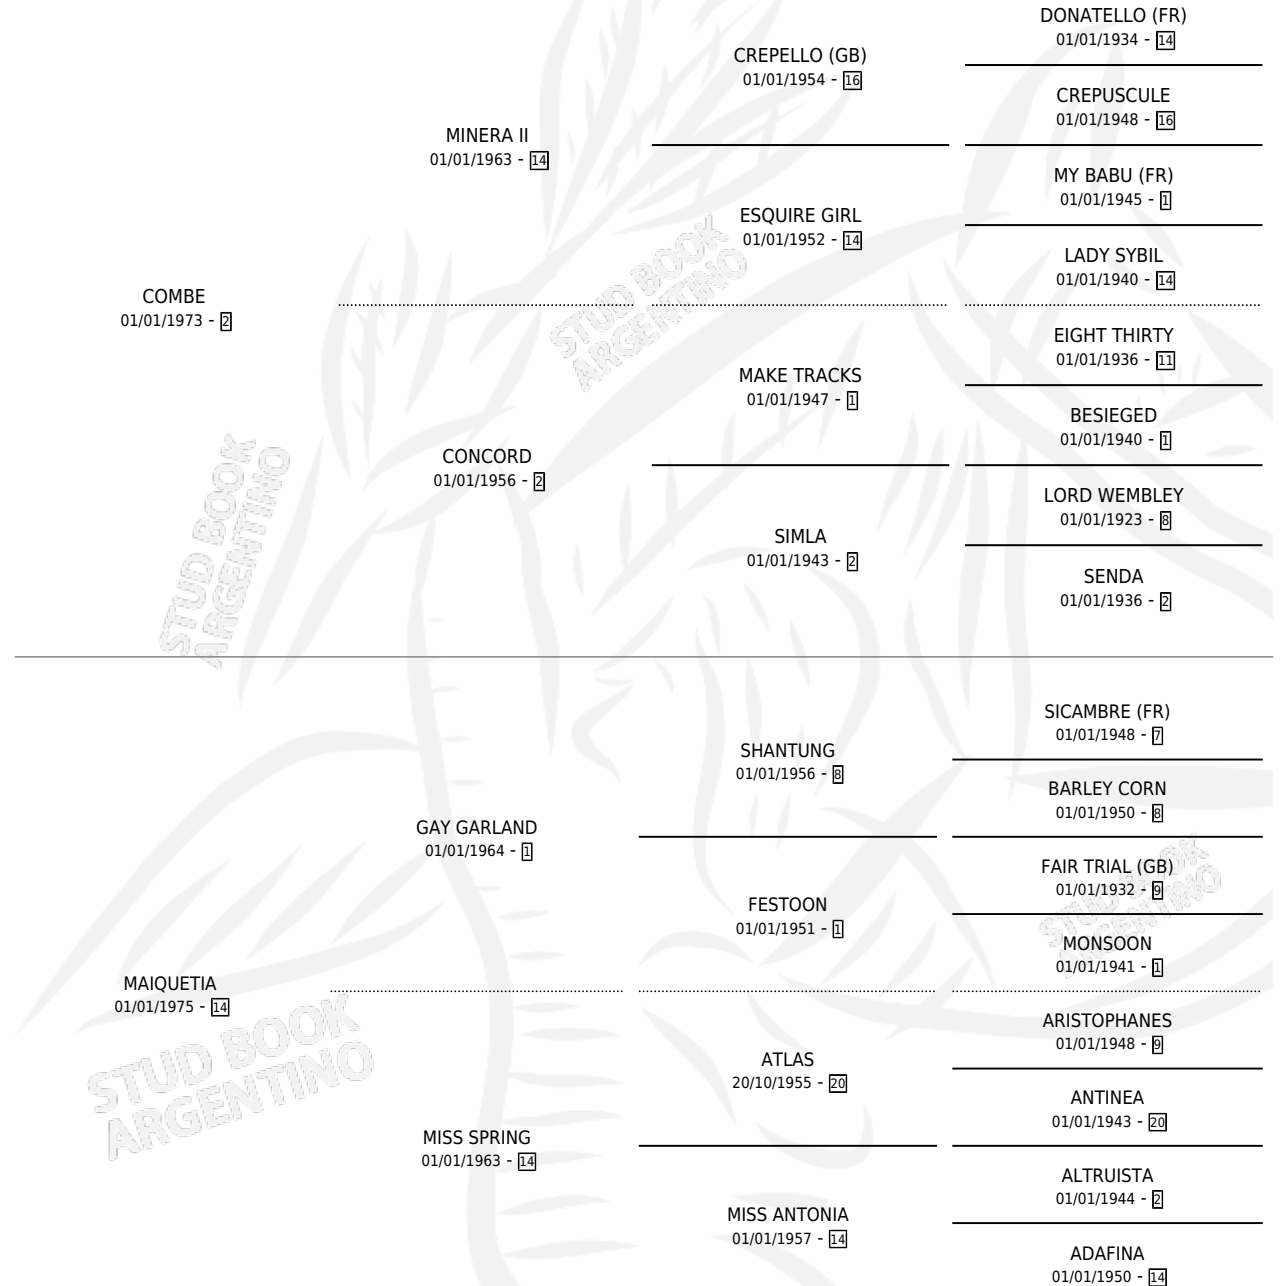

COMAICA

por COMBE y MAIQUETIA por GAY GARLAND

Argentina · Hembra · Zaino · SP · 01/01/1983
Familia 14-f · Volumen 31

ESTADO

TIPIFICACIÓN SANGUÍNEA	✓
TIPIFICACIÓN POR ADN	X
PASAPORTE	X
IDENTIFICACIÓN POR MICROCHIP	X
REPRODUCTOR	✓

Lugar de nacimiento: Campo particular

Criador: El Alfalfar

~

HIJOS

	MACHOS	HEMBRAS
9 NACIERON	3	6
6 CORRIERON	2	4
3 GANARON	1	2
0 GANADORES CL	0 GANADORES GR	0 GANADORES G1

PEDIGREE