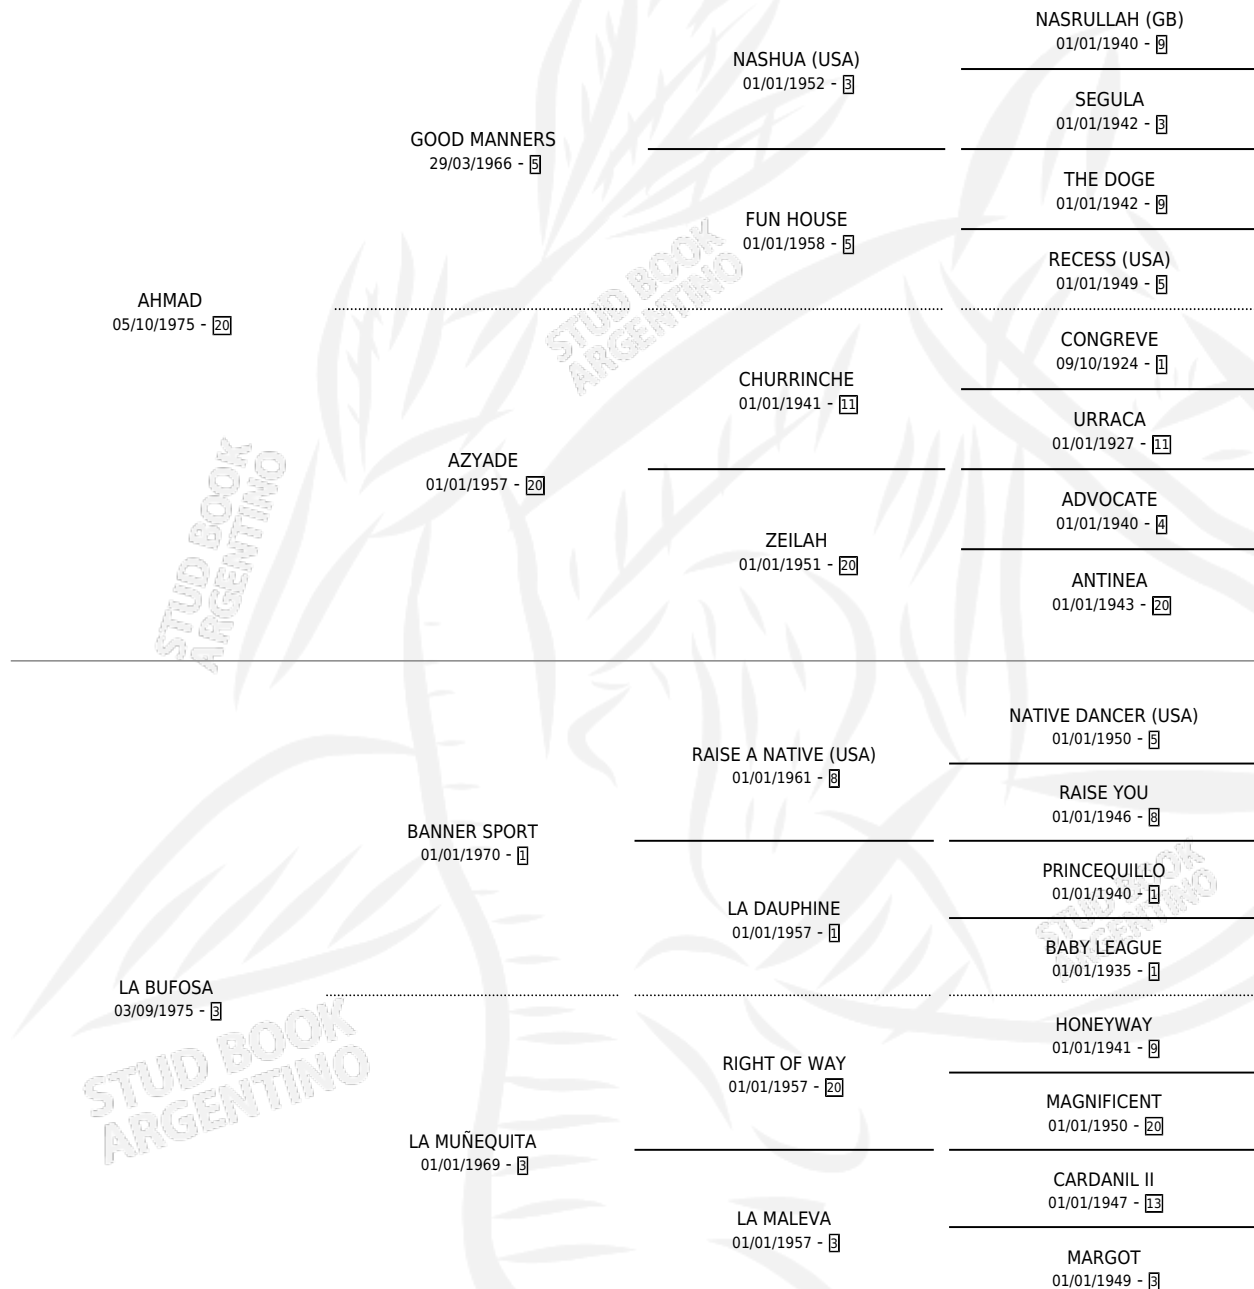

LA PSICOLOGA

por AHMAD y LA BUFOSA por BANNER SPORT

Argentina · Hembra · Zaino · SP · 01/01/1981
Familia 3-h · Volumen 31

ESTADO

TIPIFICACIÓN SANGUÍNEA	✓
TIPIFICACIÓN POR ADN	X
PASAPORTE	X
IDENTIFICACIÓN POR MICROCHIP	X
REPRODUCTOR	✓

Lugar de nacimiento: Campo particular

Criador: Vacacion

~

HIJOS

	MACHOS	HEMBRAS
7 NACIERON	3	4
4 CORRIERON	2	2
3 GANARON	1	2

1	0	0
GANADORES CL	GANADORES GR	GANADORES G1

PEDIGREE