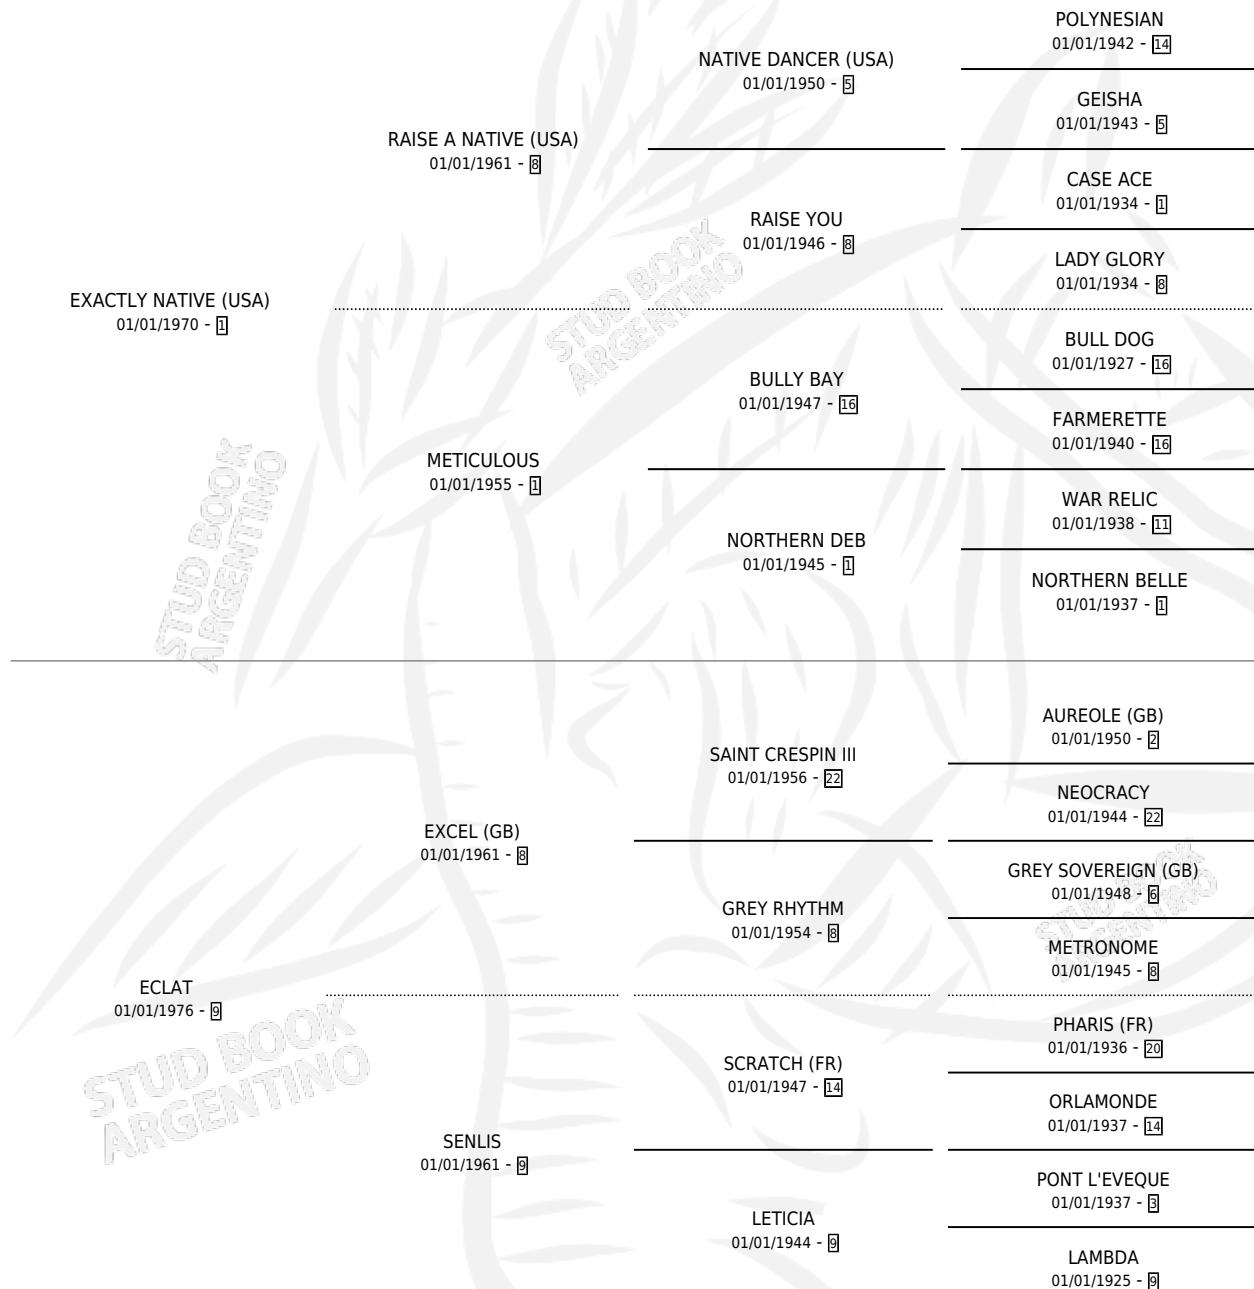

NOCHE DE LUZ

por **EXACTLY NATIVE (USA)** y **ECLAT por EXCEL (GB)**

Argentina · Hembra · Alazan · SP · 01/01/1982
Familia 9-g · Volumen 31

ESTADO

TIPIFICACIÓN SANGUÍNEA	✓
TIPIFICACIÓN POR ADN	X
PASAPORTE	X
IDENTIFICACIÓN POR MICROCHIP	X
REPRODUCTOR	✓

Lugar de nacimiento: Campo particular

Criador: Sin dato

~

HIJOS

	MACHOS	HEMBRAS
8 NACIERON	2	6
4 CORRIERON	2	2
2 GANARON	1	1
0 GANADORES CL	0 GANADORES GR	0 GANADORES G1

PEDIGREE