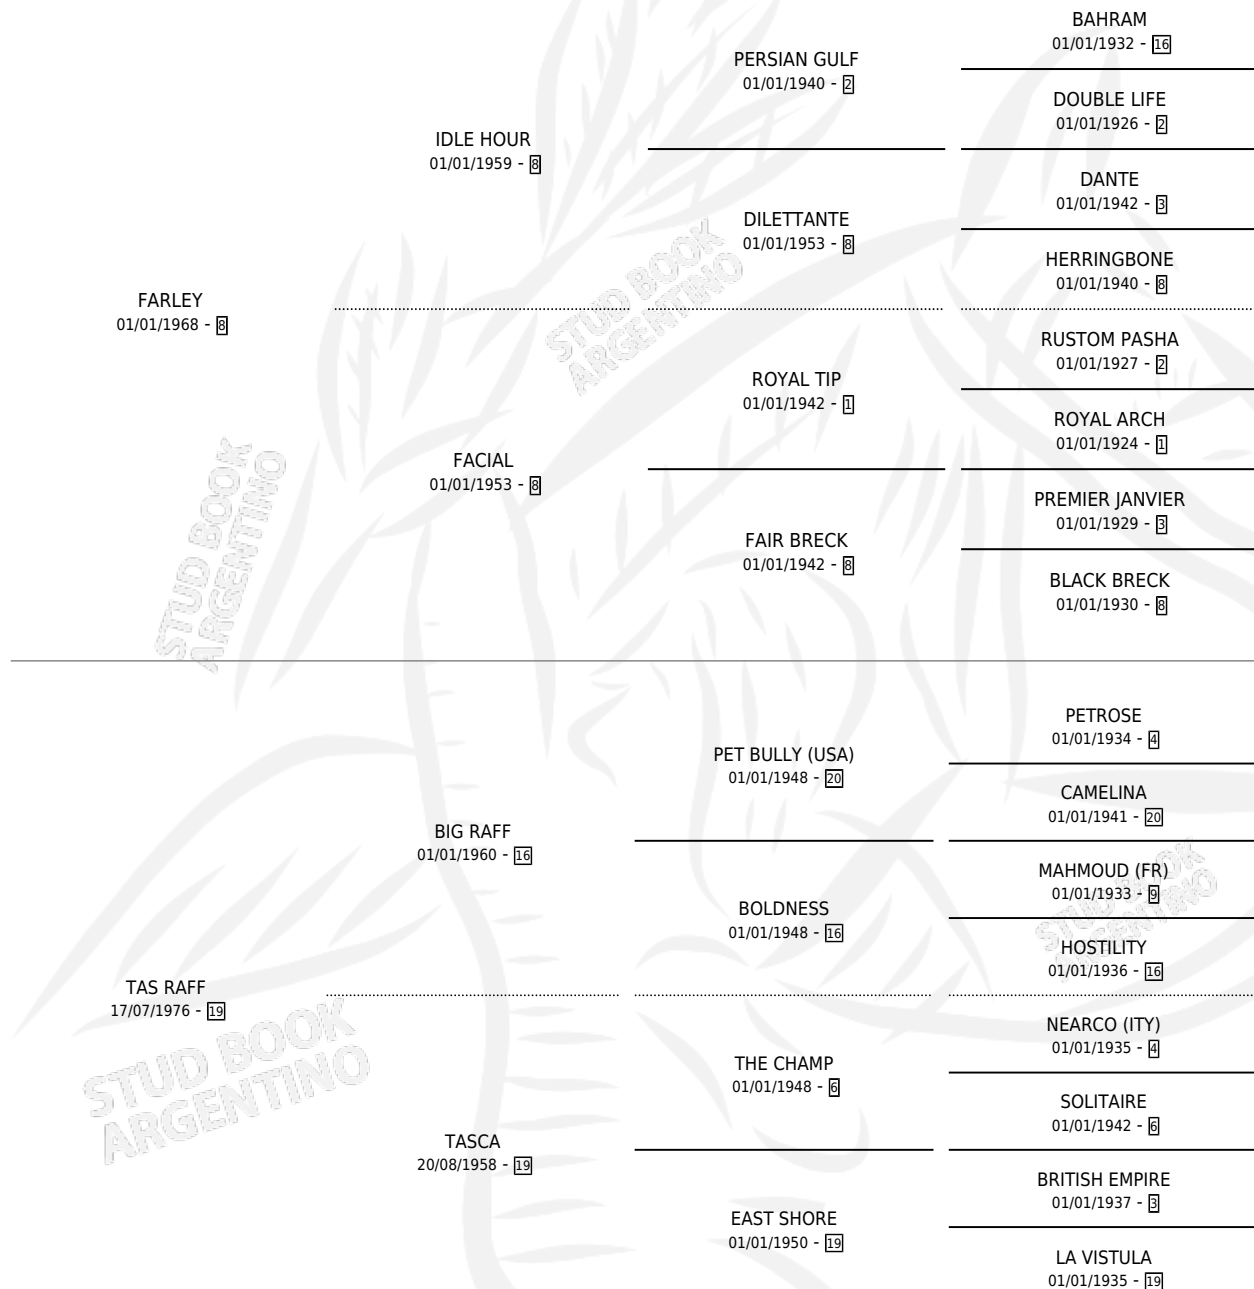

TARDANZA

por FARLEY y TAS RAFF por BIG RAFF

Argentina · Hembra · Zaino Colorado · SP · 01/01/1982
Familia 19-c · Volumen 31

ESTADO

TIPIFICACIÓN SANGUÍNEA	✓
TIPIFICACIÓN POR ADN	X
PASAPORTE	X
IDENTIFICACIÓN POR MICROCHIP	X
REPRODUCTOR	✓

Lugar de nacimiento: Campo particular

Criador: Asociacion Cooperativa De Criadores De Caballos De Carrera

~

HIJOS

	MACHOS	HEMBRAS
5 NACIERON	1	4
3 CORRIERON	1	2
1 GANARON	0	1

0	0	0
GANADORES CL	GANADORES GR	GANADORES G1

PEDIGREE