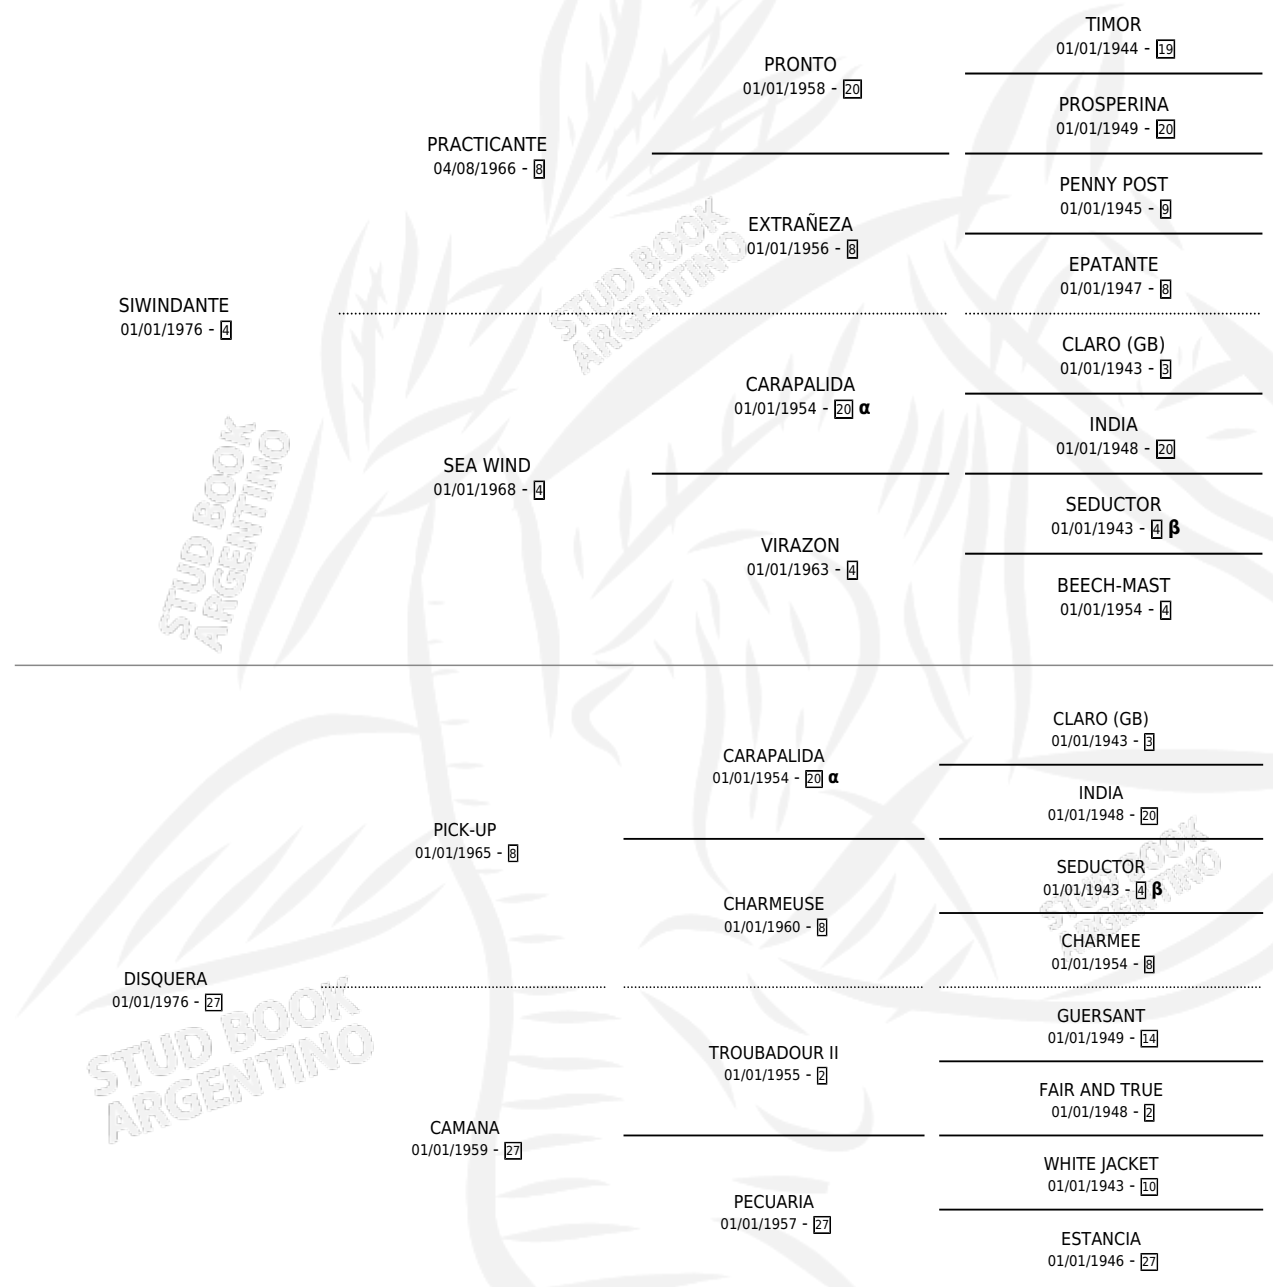

DISIWIN

por SIWINDANTE y DISQUERA por PICK-UP

Argentina · Hembra · Zaino · SP · 01/01/1983
Familia 27-a · Volumen 31

ESTADO

TIPIFICACIÓN SANGUÍNEA	X
TIPIFICACIÓN POR ADN	X
PASAPORTE	X
IDENTIFICACIÓN POR MICROCHIP	X
REPRODUCTOR	✓

Lugar de nacimiento: Campo particular
Criador: Zurro Eduardo Ramiro

~

HIJOS

	MACHOS	HEMBRAS
1 NACIERON	0	1
SIN ACTUACIONES		

PEDIGREE

INBREEDING : α, β

S

mientos 1 / Efectividad 16.67%

PADRILLO	PRODUCTO	CRIADOR	1ER SERVICIO	ÚLTIMO SERVICIO
TEN BLADES (USA)	∅		15/11/1992	17/11/1992
DISIWIN ROBE MIRAGE (USA)	∅		12/11/1991	15/11/1991
Datos oficiales del Stud Book Argentino EL VIOLINISTA Documento generado el 15/05/2026	CHELISTA (H Z, 30/10/1991)	SIN DATO	06/11/1990	08/11/1990
BA GUSTAVO studbook.org.ar	∅		23/09/1989	27/09/1989
NUTHATCH (IRE)	∅		11/08/1988	30/08/1988
NUTHATCH (IRE)	∅		13/12/1987	16/12/1987