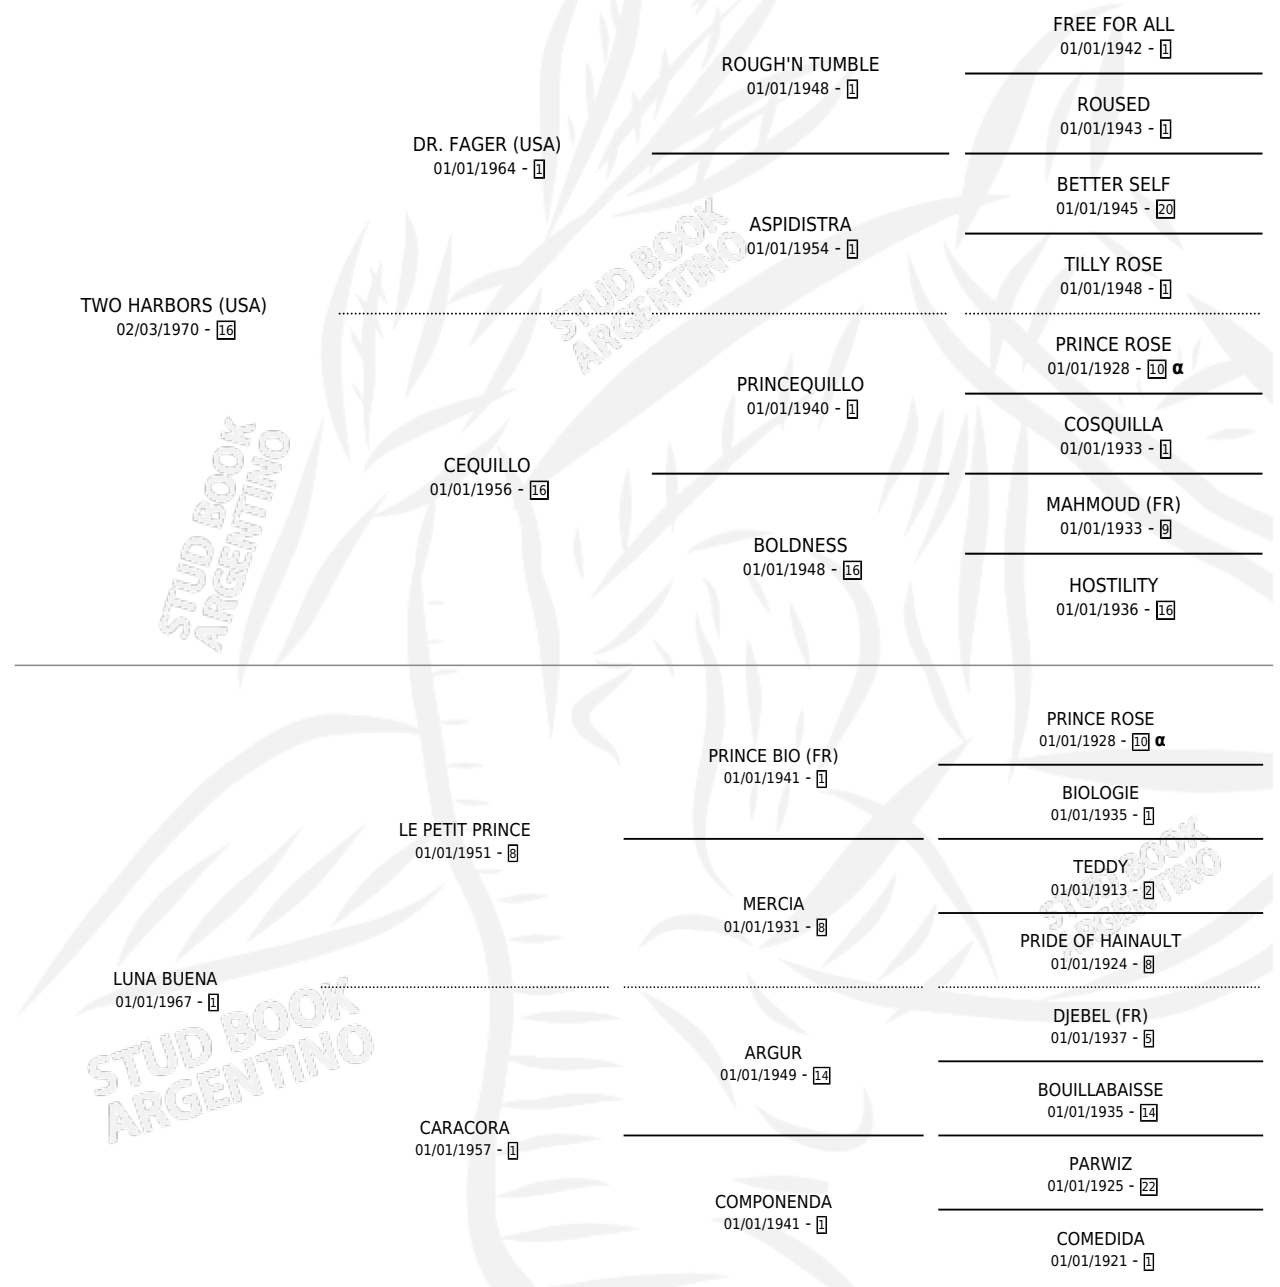

LONJA

por **TWO HARBORS (USA)** y **LUNA BUENA** por **LE PETIT PRINCE**

Argentina · Hembra · Zaino Doradillo · SP · 01/01/1982
Familia 1 · Volumen 31

ESTADO

TIPIFICACIÓN SANGUÍNEA	X
TIPIFICACIÓN POR ADN	X
PASAPORTE	X
IDENTIFICACIÓN POR MICROCHIP	X
REPRODUCTOR	✓

Lugar de nacimiento: Campo particular

Criador: Sin dato

PEDIGREE

INBREEDING : α

S

mientos **0** / Efectividad **0.00%**

PADRILLO	PRODUCTO	CRIADOR	1ER SERVICIO	ÚLTIMO SERVICIO
NUTHATCH (IRE)	∅		19/08/1988	21/12/1988
LONJA NUTHATCH (IRE)	∅		27/12/1987	28/12/1987