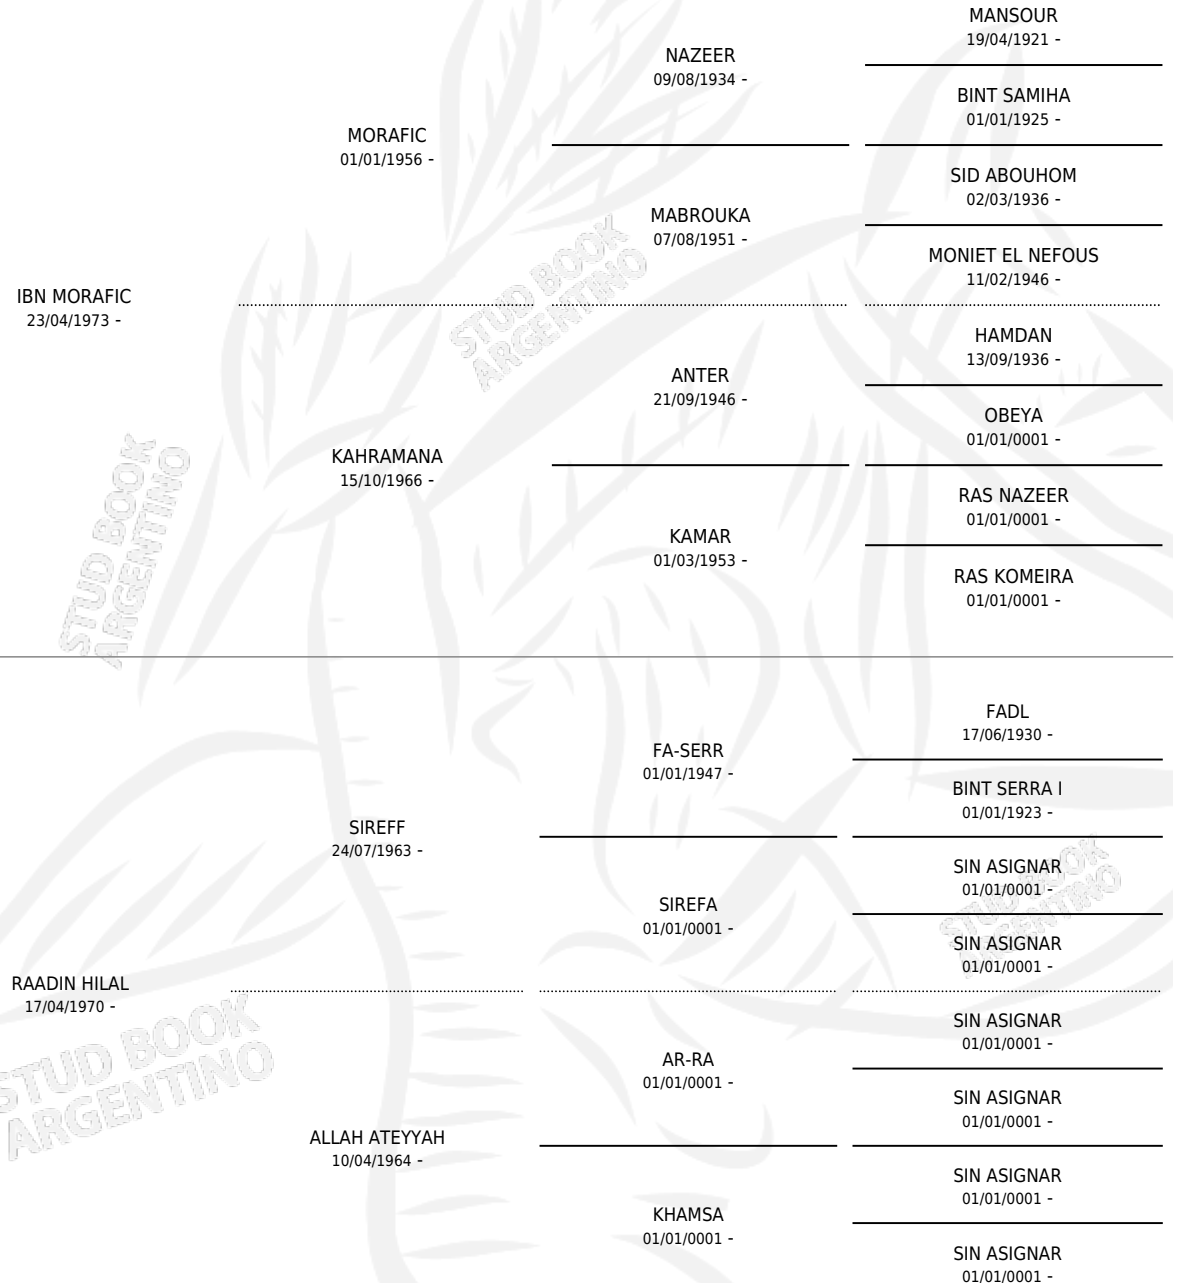

RAADIN KARMA (US)

por IBN MORAFIC y RAADIN HILAL por SIREFF

PEDIGREE

Estados Unidos · Hembra · Alazan · AP · 20/06/1978
Familia · Volumen web

ESTADO

| | |
|------------------------------|---|
| TIPIFICACIÓN SANGUÍNEA | ✓ |
| TIPIFICACIÓN POR ADN | X |
| PASAPORTE | X |
| IDENTIFICACIÓN POR MICROCHIP | X |
| REPRODUCTOR | ✓ |

Lugar de nacimiento: Estados Unidos

Criador: Extranjero

~

HIJOS

| | MACHOS | HEMBRAS |
|-------------|--------|---------|
| 7 NACIERON | 2 | 5 |
| 1 CORRIERON | 1 | 0 |

SIN ACTUACIONES

S

cimientos 2 / Efectividad 20.00%