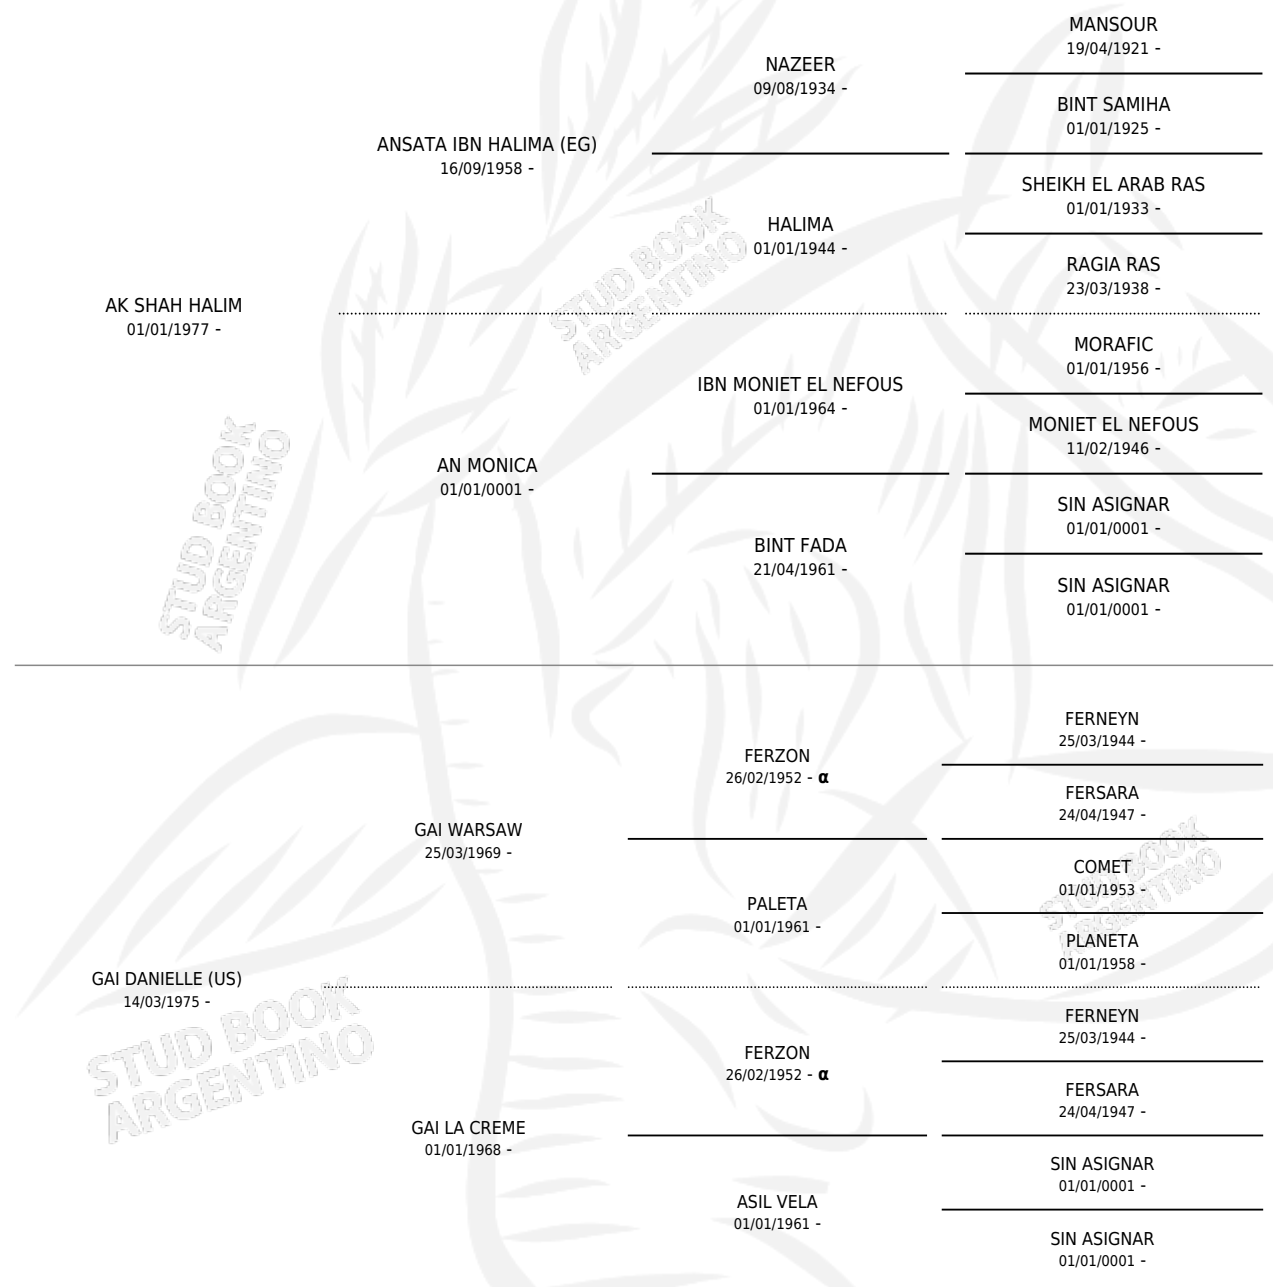

COUNTESS ROSALIA (US)

por AK SHAH HALIM y GAI DANIELLE (US) por GAI WARSAW

PEDIGREE

Estados Unidos · Hembra · Tordillo · AP · 22/07/1981
Familia · Volumen web

ESTADO

TIPIFICACIÓN SANGUÍNEA	✓
TIPIFICACIÓN POR ADN	X
PASAPORTE	X
IDENTIFICACIÓN POR MICROCHIP	X
REPRODUCTOR	✓

Lugar de nacimiento: Estados Unidos

Criador: Extranjero

~

HIJOS

	MACHOS	HEMBRAS
8 NACIERON	2	6
SIN ACTUACIONES		

INBREEDING : α