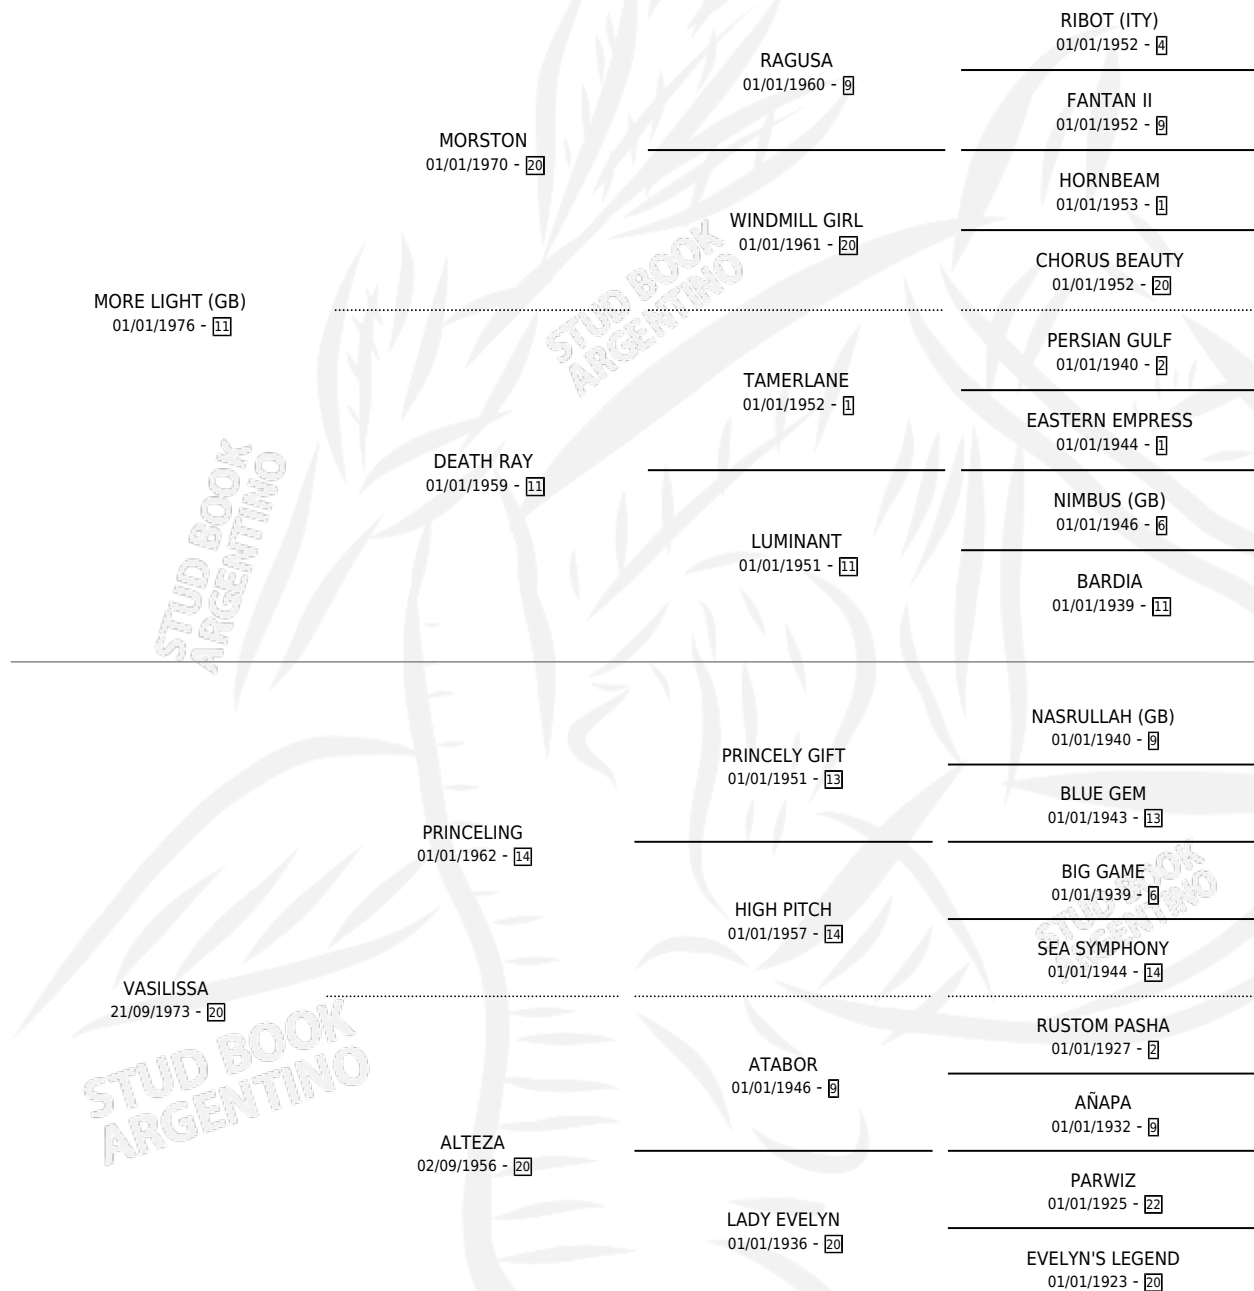

MAS VALIA

por **MORE LIGHT (GB)** y **VASILISSA** por **PRINCELING**

Argentina · Hembra · Alazan · SP · 01/01/1982
Familia 20-d · Volumen 31

ESTADO

TIPIFICACIÓN SANGUÍNEA	✓
TIPIFICACIÓN POR ADN	X
PASAPORTE	X
IDENTIFICACIÓN POR MICROCHIP	X
REPRODUCTOR	✓

Lugar de nacimiento: Campo particular

Criador: Sin dato

~

HIJOS

	MACHOS	HEMBRAS
2 NACIERON	1	1

SIN ACTUACIONES

PEDIGREE