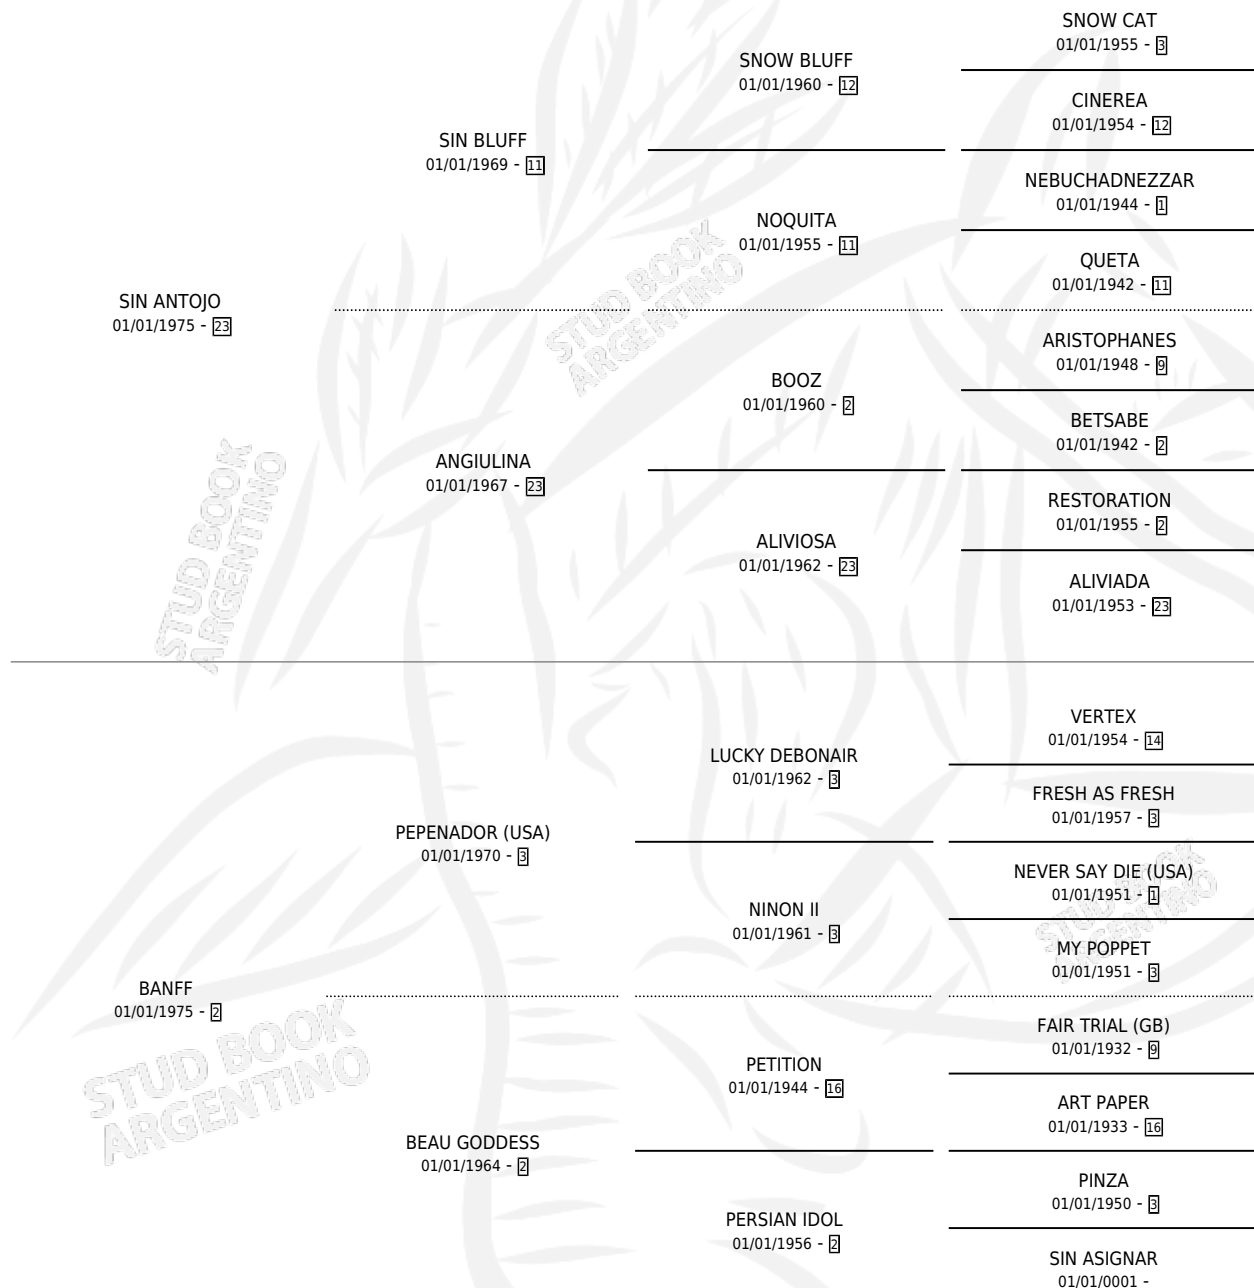

FUGITIVA

por **SIN ANTOJO** y **BANFF** por **PEPENADOR (USA)**

Argentina · Hembra · Zaino Colorado · SP · 01/01/1982
Familia 2 · Volumen 31

ESTADO

TIPIFICACIÓN SANGUÍNEA	✓
TIPIFICACIÓN POR ADN	X
PASAPORTE	X
IDENTIFICACIÓN POR MICROCHIP	X
REPRODUCTOR	✓

Lugar de nacimiento: Campo particular

Criador: Sin dato

~

HIJOS

	MACHOS	HEMBRAS
4 NACIERON	1	3
2 CORRIERON	1	1
2 GANARON	1	1
0 GANADORES CL	0 GANADORES GR	0 GANADORES G1

PEDIGREE

CAMPAÑA

Solo carreras oficiales de Argentina