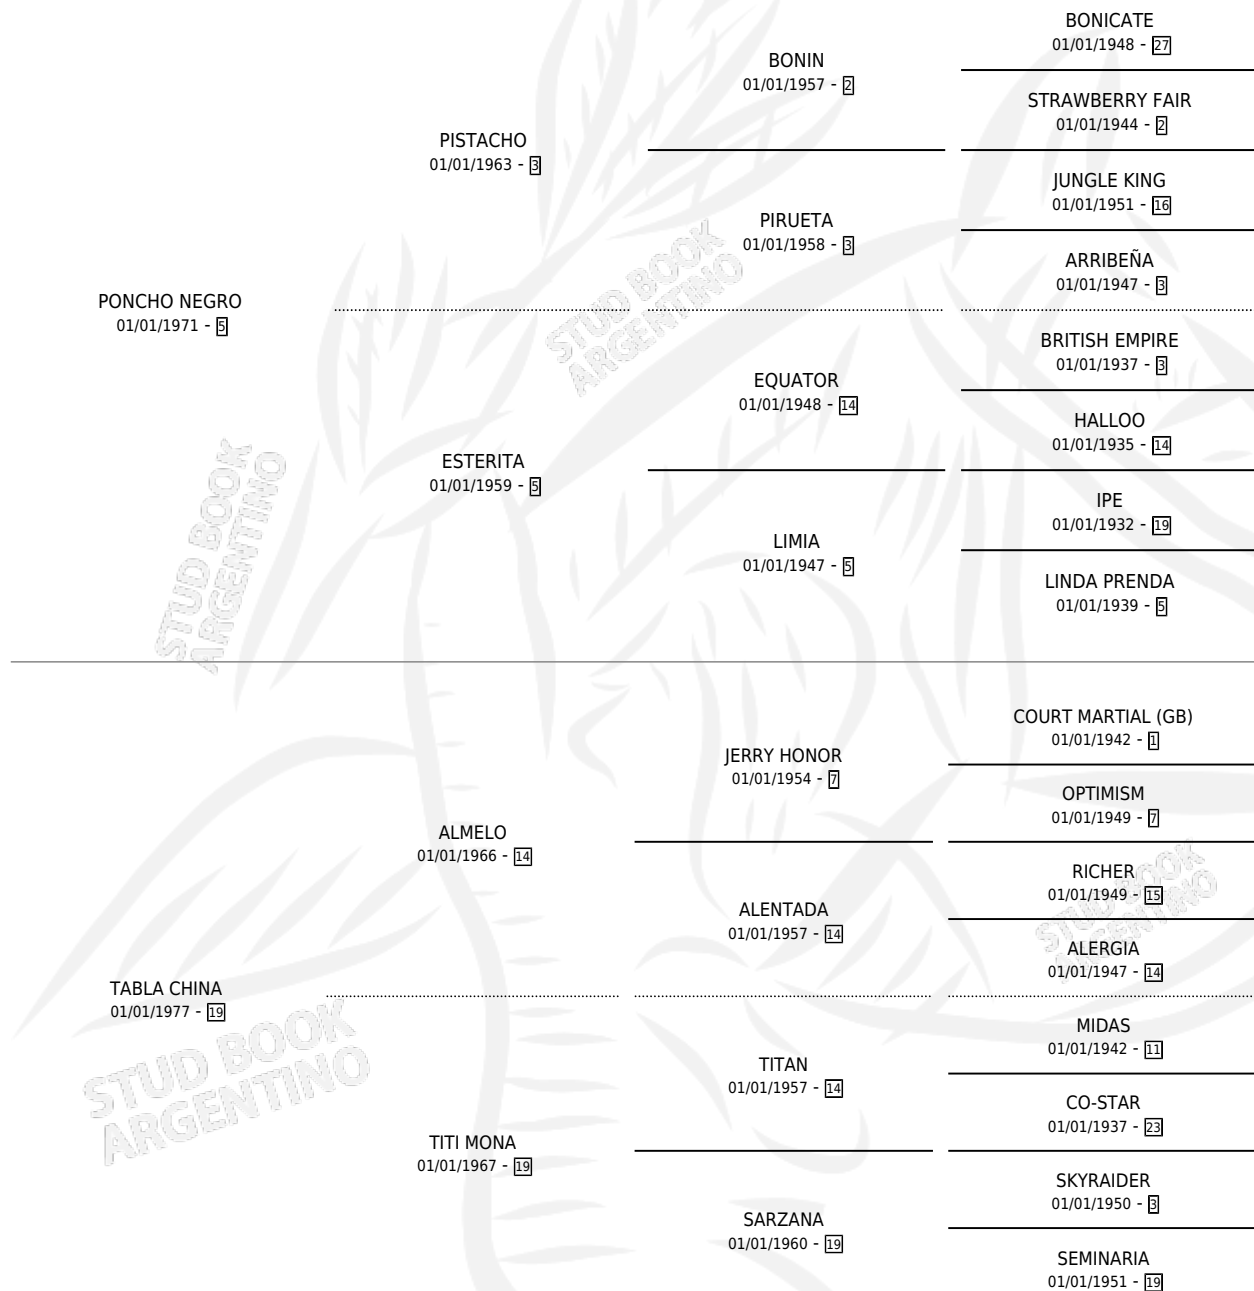

CURANDERA

por PONCHO NEGRO y TABLA CHINA por ALMELO

Argentina · Hembra · Alazan · SP · 01/01/1981
Familia 19-c · Volumen 31

ESTADO

TIPIFICACIÓN SANGUÍNEA	X
TIPIFICACIÓN POR ADN	X
PASAPORTE	X
IDENTIFICACIÓN POR MICROCHIP	X
REPRODUCTOR	✓

Lugar de nacimiento: Campo particular

Criador: Sin dato

PEDIGREE