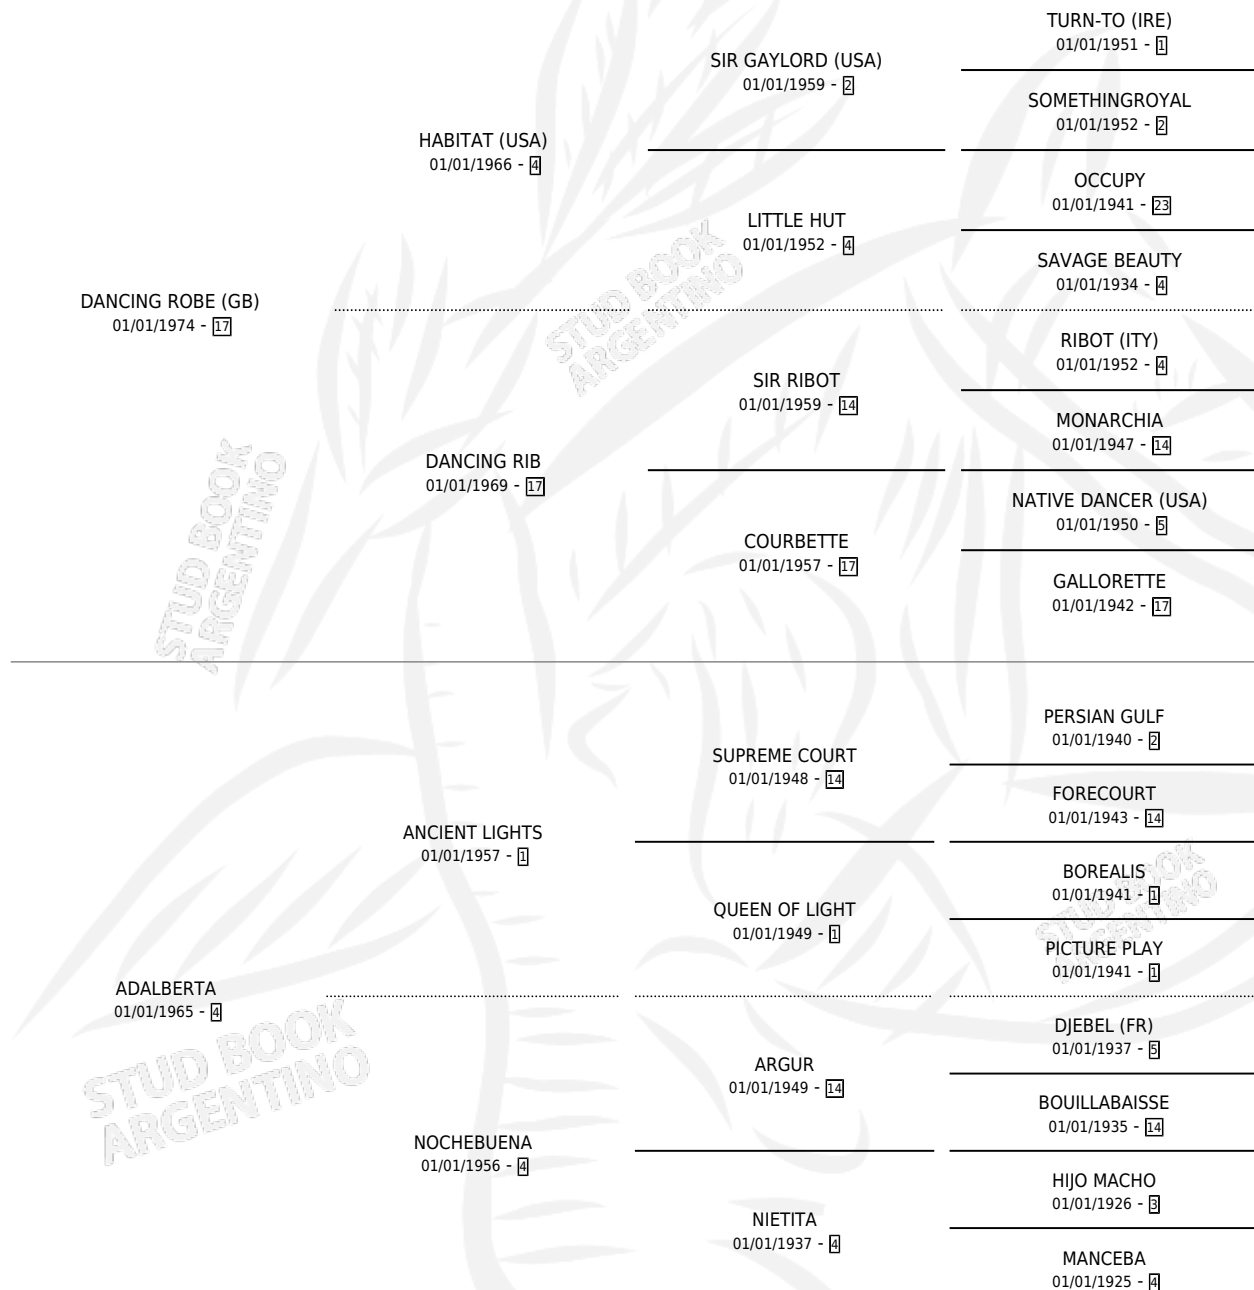

DANCING DAL

por **DANCING ROBE (GB)** y **ADALBERTA** por **ANCIENT LIGHTS**

Argentina · Hembra · Alazan Tostado · SP · 01/01/1983
Familia 4-c · Volumen 31

ESTADO

TIPIFICACIÓN SANGUÍNEA	✓
TIPIFICACIÓN POR ADN	✓
PASAPORTE	X
IDENTIFICACIÓN POR MICROCHIP	X
REPRODUCTOR	✓

Lugar de nacimiento: Campo particular

Criador: Sin dato

~

HIJOS

	MACHOS	HEMBRAS
6 NACIERON	4	2
2 CORRIERON	2	0
1 GANARON	1	0

0	0	0
GANADORES CL	GANADORES GR	GANADORES G1

PEDIGREE

S

cimientos 6 / Efectividad 54.55%

PADRILLO	PRODUCTO	CRIADOR	1ER SERVICIO	ÚLTIMO SERVICIO
IL CORSARO (USA)	Ø		10/09/2007	30/12/2007
DANCING DAL	FARRUYELO (M A, 06/11/2006)	SIN DATO	17/11/2005	20/11/2005
Datos oficiales del Stud Book Argentino				
CARO LOVER (USA)	DANCING LUCHI (H A, 31/10/2004)	SIN DATO	07/11/2003	07/11/2003
CALAMACO	MACO DANCING (M A, 05/11/2002)	SIN DATO	17/11/2001	19/11/2001
CALAMACO	Ø		01/11/2000	05/11/2000
CALAMACO	CLARK (M Z, 10/11/1999)	SIN DATO	25/11/1998	29/11/1998
CALAMACO	Ø		12/10/1996	18/12/1996
CALAMACO	DANCING MACO (M A, 29/09/1996)	SIN DATO	12/08/1995	11/10/1995
CALAMACO	Ø		20/10/1994	26/10/1994
CALAMACO	CATRILENCE (H A, 12/10/1994) •MURIÓ EL 24/12/1994•	SIN DATO	24/09/1993	26/10/1993
TABLE'S PRIDE	Ø		23/10/1987	26/10/1987