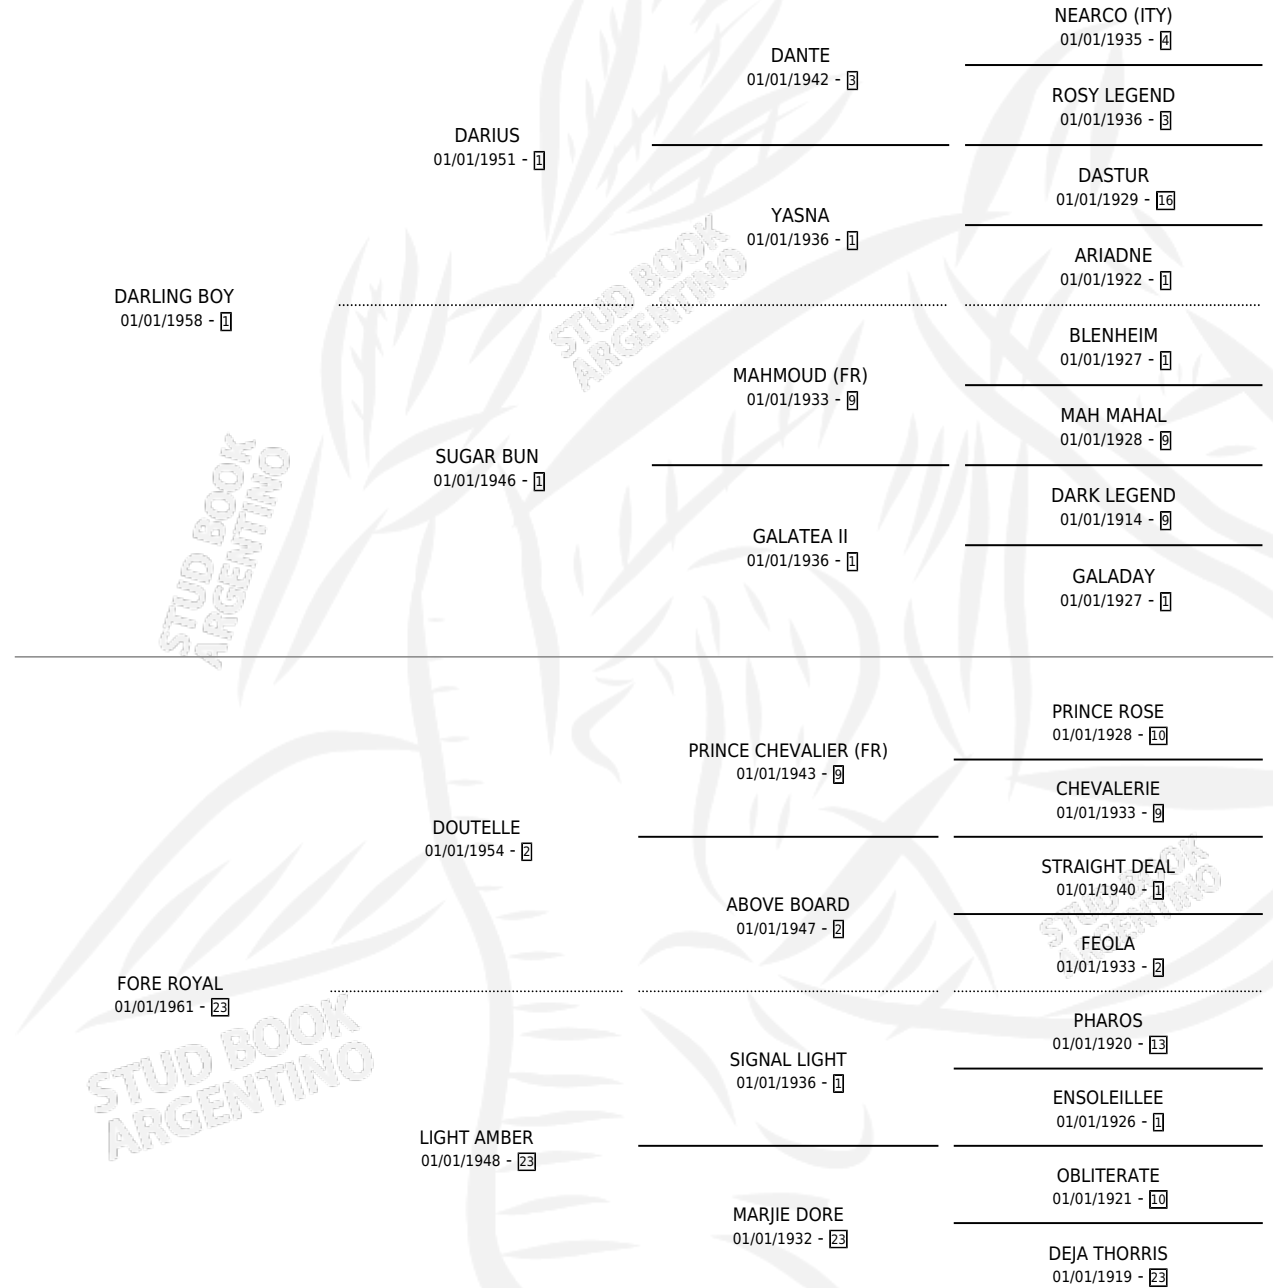

# FOREFRONT

por **DARLING BOY** y **FORE ROYAL** por **DOUTELLE**

Argentina · Macho · Alazan · SP · 18/05/1970  
Familia 23 · Volumen 27

## ESTADO

TIPIFICACIÓN SANGUÍNEA	X
TIPIFICACIÓN POR ADN	X
PASAPORTE	X
IDENTIFICACIÓN POR MICROCHIP	X
REPRODUCTOR	X

**Lugar de nacimiento:** Campo particular

**Criador:** Sin dato

## PEDIGREE