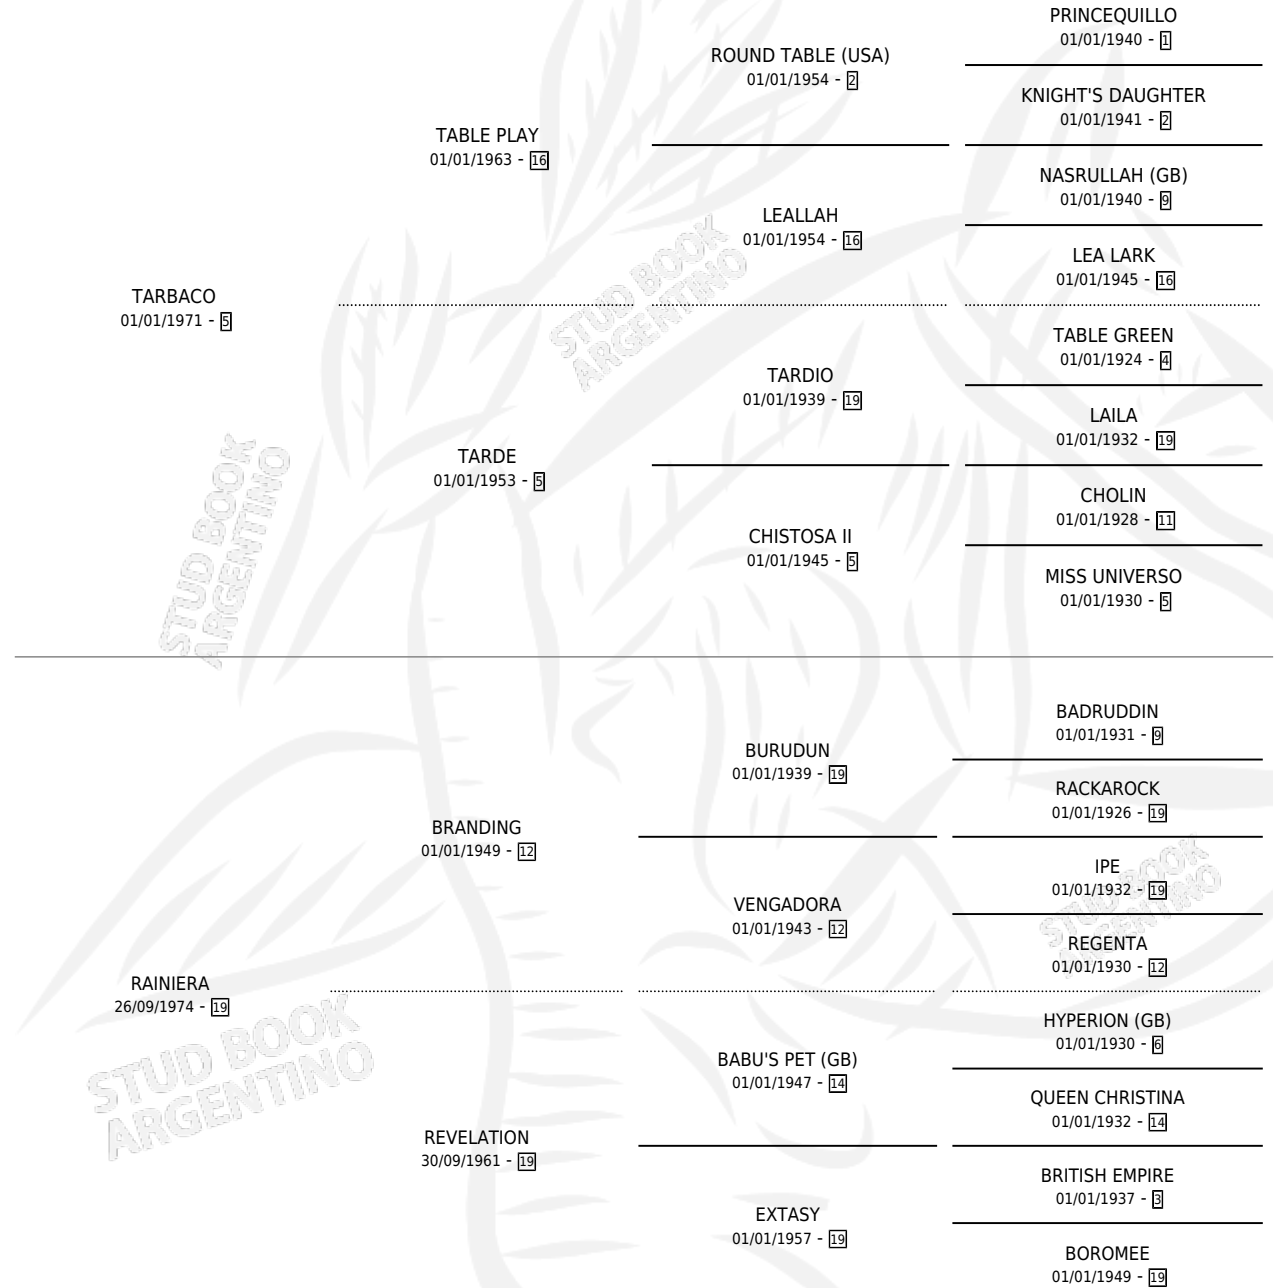

CHIRICA

por **TARBACO** y **RAINIERA** por **BRANDING**

Argentina · Hembra · Zaino Colorado · SP · 01/01/1981
Familia 19 · Volumen 31

ESTADO

TIPIFICACIÓN SANGUÍNEA	✓
TIPIFICACIÓN POR ADN	X
PASAPORTE	X
IDENTIFICACIÓN POR MICROCHIP	X
REPRODUCTOR	✓

Lugar de nacimiento: Campo particular

Criador: Sin dato

~

HIJOS

	MACHOS	HEMBRAS
4 NACIERON	3	1
3 CORRIERON	2	1
1 GANARON	1	0
0 GANADORES CL	0 GANADORES GR	0 GANADORES G1

PEDIGREE

CAMPAÑA

Solo carreras oficiales de Argentina

SERVICIOS

Servicios **12** / Nacimientos **4** / Efectividad **33.33%**

PADRILLO	PRODUCTO	CRIADOR	1ER SERVICIO	ÚLTIMO SERVICIO
SPAZIO	∅		25/09/1999	26/11/1999
LIMIT POINT	CHIRICA POINT (H Z, 12/08/1999)	ZUBIARRAIN ALEJANDRO VENTURA	17/09/1998	21/09/1998
LIMIT POINT	∅		16/10/1997	20/10/1997
SPAZIO	∅		13/11/1996	13/11/1996
BALL FIGHTER	∅		02/10/1995	22/11/1995
FLYING GEORGE	CHIRICO GEORGE (M Z, 02/10/1995) •MURIÓ EL 20/11/1995•	ZUBIARRAIN ALEJANDRO VENTURA	23/09/1994	26/09/1994
PRODIGO	PRO CEPILLITO (M Z, 19/10/1993)	SIN DATO	28/10/1992	28/10/1992
WAYFARER (USA)	∅		01/10/1991	05/10/1991
CANTINFLAS	∅		06/10/1990	08/10/1990
WAYFARER (USA)	∅		01/11/1989	05/11/1989
CASTEL DIABLO	∅		23/10/1988	01/12/1988
MANCINO	SUERTE PIO (M Z, 16/10/1988)	SIN DATO	24/10/1987	24/10/1987