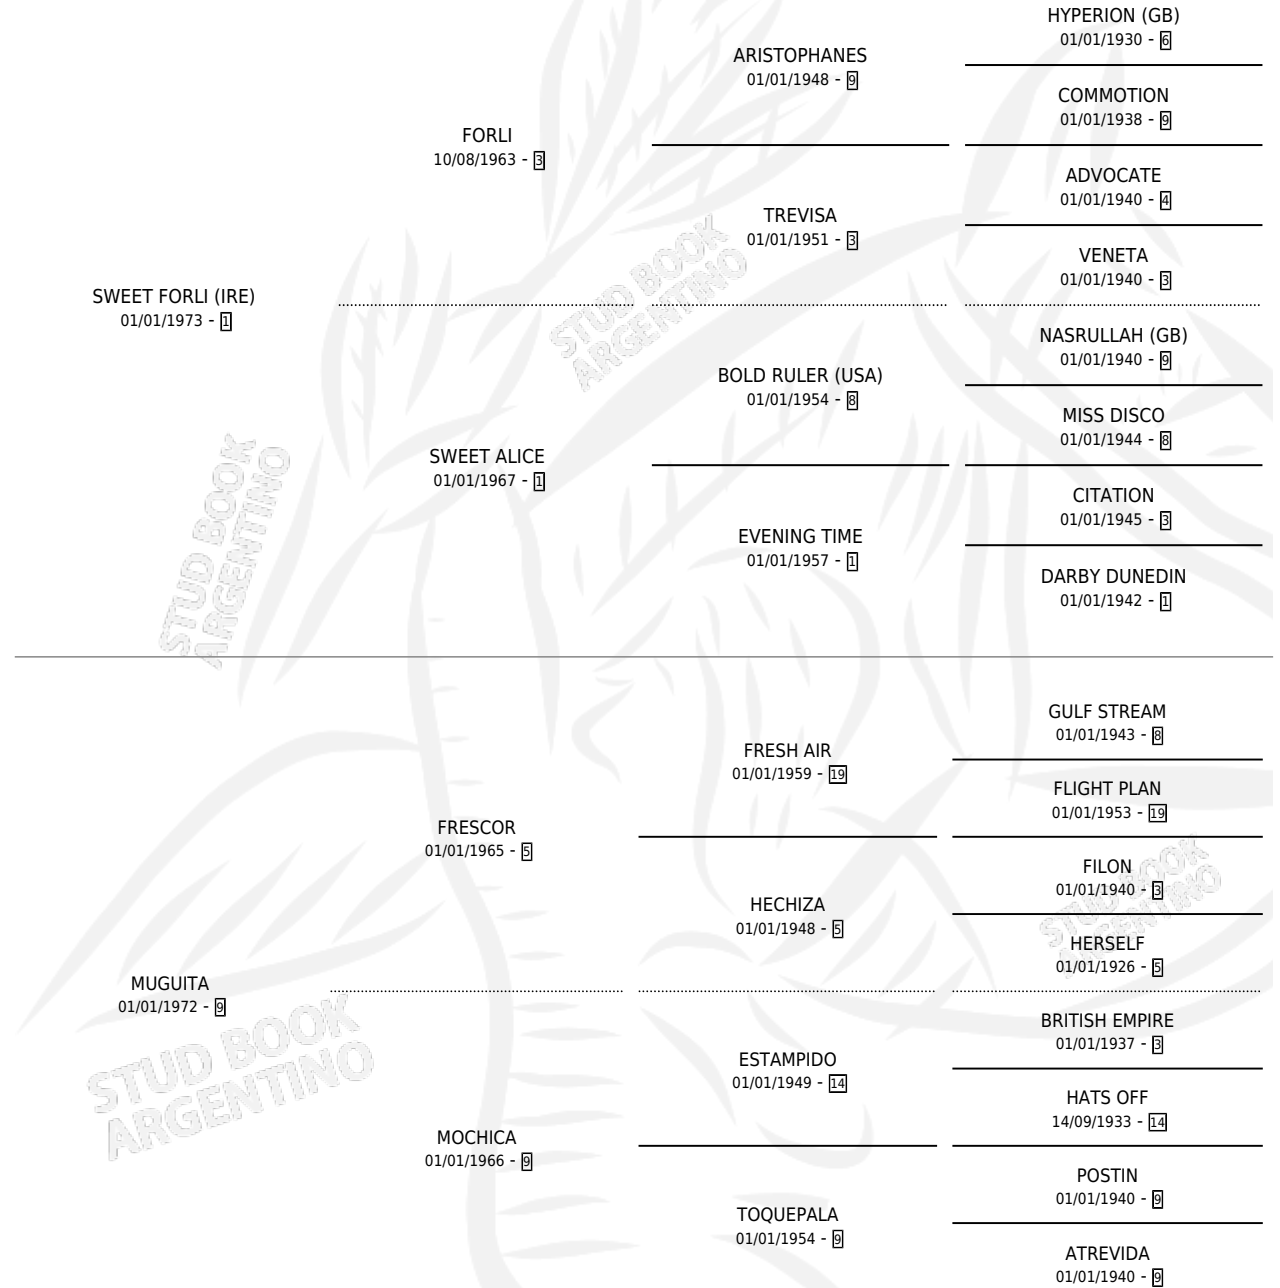

SWEET MORIA

por SWEET FORLI (IRE) y MUGUITA por FRESCOR

Argentina · Hembra · Tordillo · SP · 01/01/1979
Familia 9-g · Volumen 30

ESTADO

TIPIFICACIÓN SANGUÍNEA	✓
TIPIFICACIÓN POR ADN	X
PASAPORTE	X
IDENTIFICACIÓN POR MICROCHIP	X
REPRODUCTOR	✓

Lugar de nacimiento: Campo particular

Criador: Sin dato

~

HIJOS

	MACHOS	HEMBRAS
4 NACIERON	1	3
2 CORRIERON	1	1

SIN ACTUACIONES

PEDIGREE

CAMPAÑA

Solo carreras oficiales de Argentina

POR EDAD

EDAD	CC	1°	2°	3°	4°	5°	NP	CLC	CLG	CLCG1	CLGG1	IMPORTE	GANANCIA / CC
3 AÑOS	1	0	0	0	1	0	0	0	0	0	0	\$0	\$0
6 AÑOS	1	1	0	0	0	0	0	0	0	0	0	\$0	\$0
TOTALES	2	1	0	0	1	0	0	0	0	0	0	\$0	\$0
%		50.0%	0.0%	0.0%	50.0%	0.0%	0.0%	0.0%	0.0%	0.0%	0.0%		