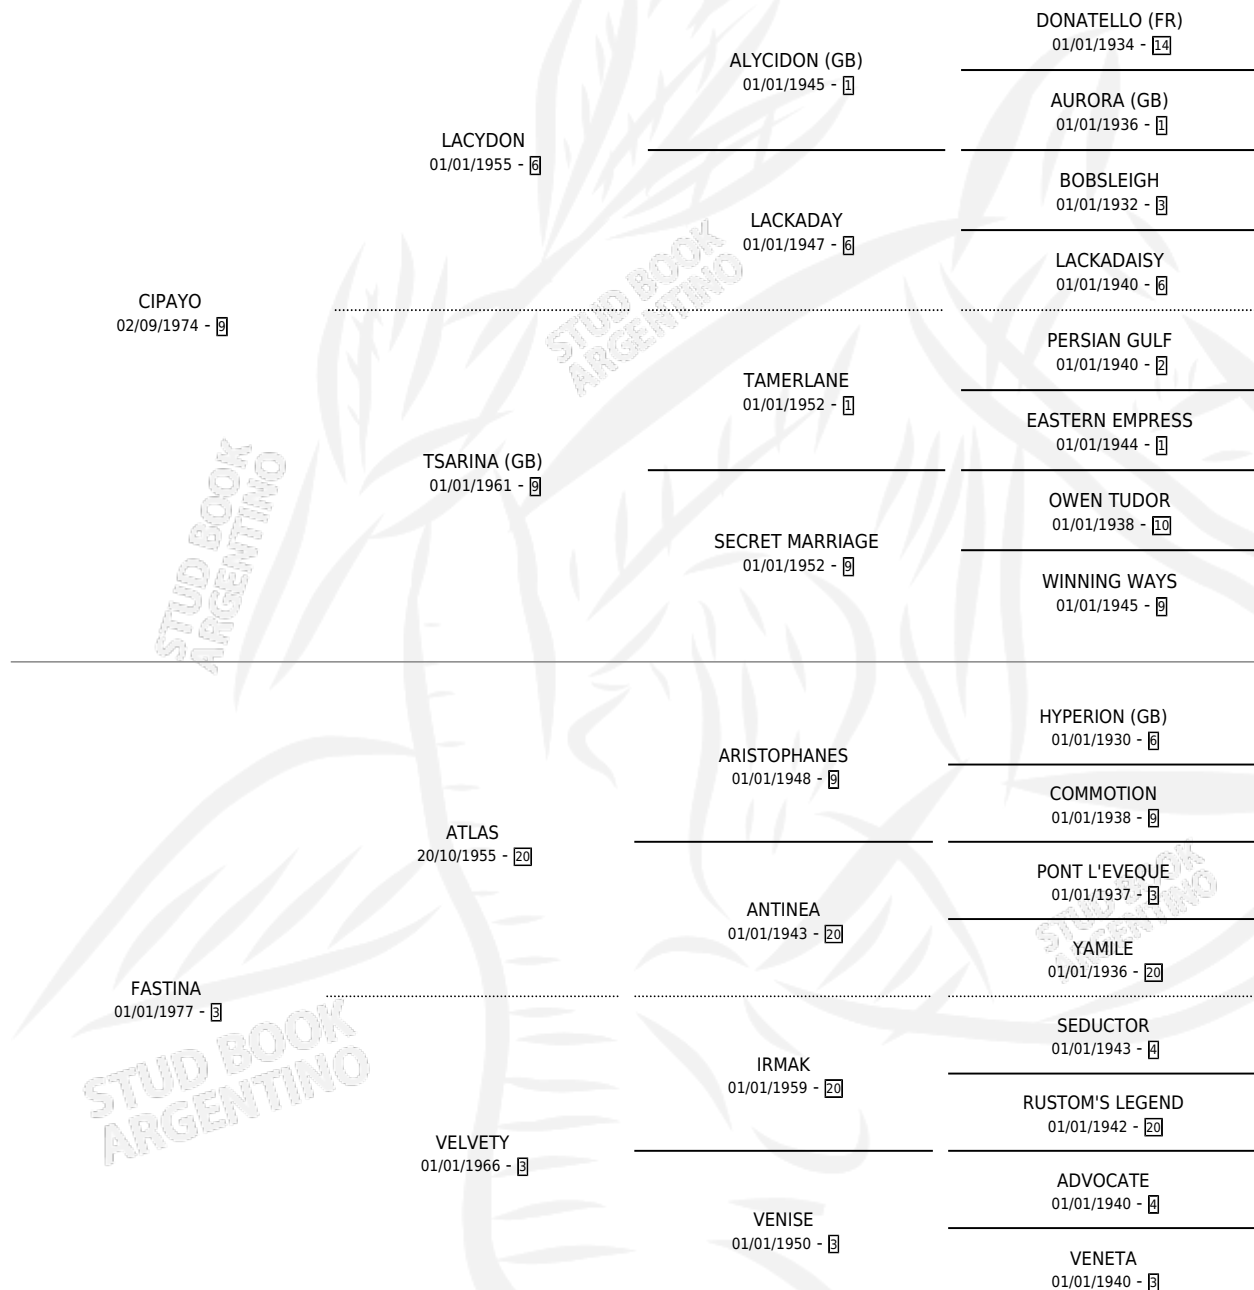

FUSTA BRAVA

por CIPAYO y FASTINA por ATLAS

Argentina · Hembra · Zaino Doradillo · SP · 01/01/1982
Familia 3-b · Volumen 31

ESTADO

TIPIFICACIÓN SANGUÍNEA	✓
TIPIFICACIÓN POR ADN	X
PASAPORTE	X
IDENTIFICACIÓN POR MICROCHIP	X
REPRODUCTOR	✓

Lugar de nacimiento: Campo particular

Criador: Sin dato

~

HIJOS

	MACHOS	HEMBRAS
7 NACIERON	4	3
3 CORRIERON	2	1
1 GANARON	1	0
0 GANADORES CL	0 GANADORES GR	0 GANADORES G1

PEDIGREE

S

cimientos 7 / Efectividad 70.00%

PADRILLO	PRODUCTO	CRIADOR	1ER SERVICIO	ÚLTIMO SERVICIO
ADYACENTE (URU)	∅		01/11/1996	30/11/1996
JADEER (USA)	JAGUARETE (M A, 25/10/1996) •MURIÓ EL 02/01/1997•	CUMENEYEN	16/09/1995	17/11/1995
JADEER (USA)	JLA BRAVA (H ZC, 31/08/1995)	CUMENEYEN	27/09/1994	01/10/1994
JADEER (USA)	∅		20/11/1993	22/11/1993
JADEER (USA)	JA LA FUSTA (H A, 30/10/1993)	CUMENEYEN	17/11/1992	23/11/1992
JADEER (USA)	JAHMED (H ZD, 09/11/1992)	SIN DATO	02/11/1991	13/12/1991
JADEER (USA)	JAZID (M A, 26/10/1991)	SIN DATO	23/11/1990	25/11/1990
REGIDOR	REBRAVO (M ZD, 10/10/1990) •MURIÓ EL 10/12/2005•	SIN DATO	03/11/1989	03/11/1989
FARLEY	WHIP BRAVE (M ZC, 18/09/1989)	SIN DATO	04/10/1988	04/10/1988
REGIDOR	∅		07/10/1987	10/10/1987