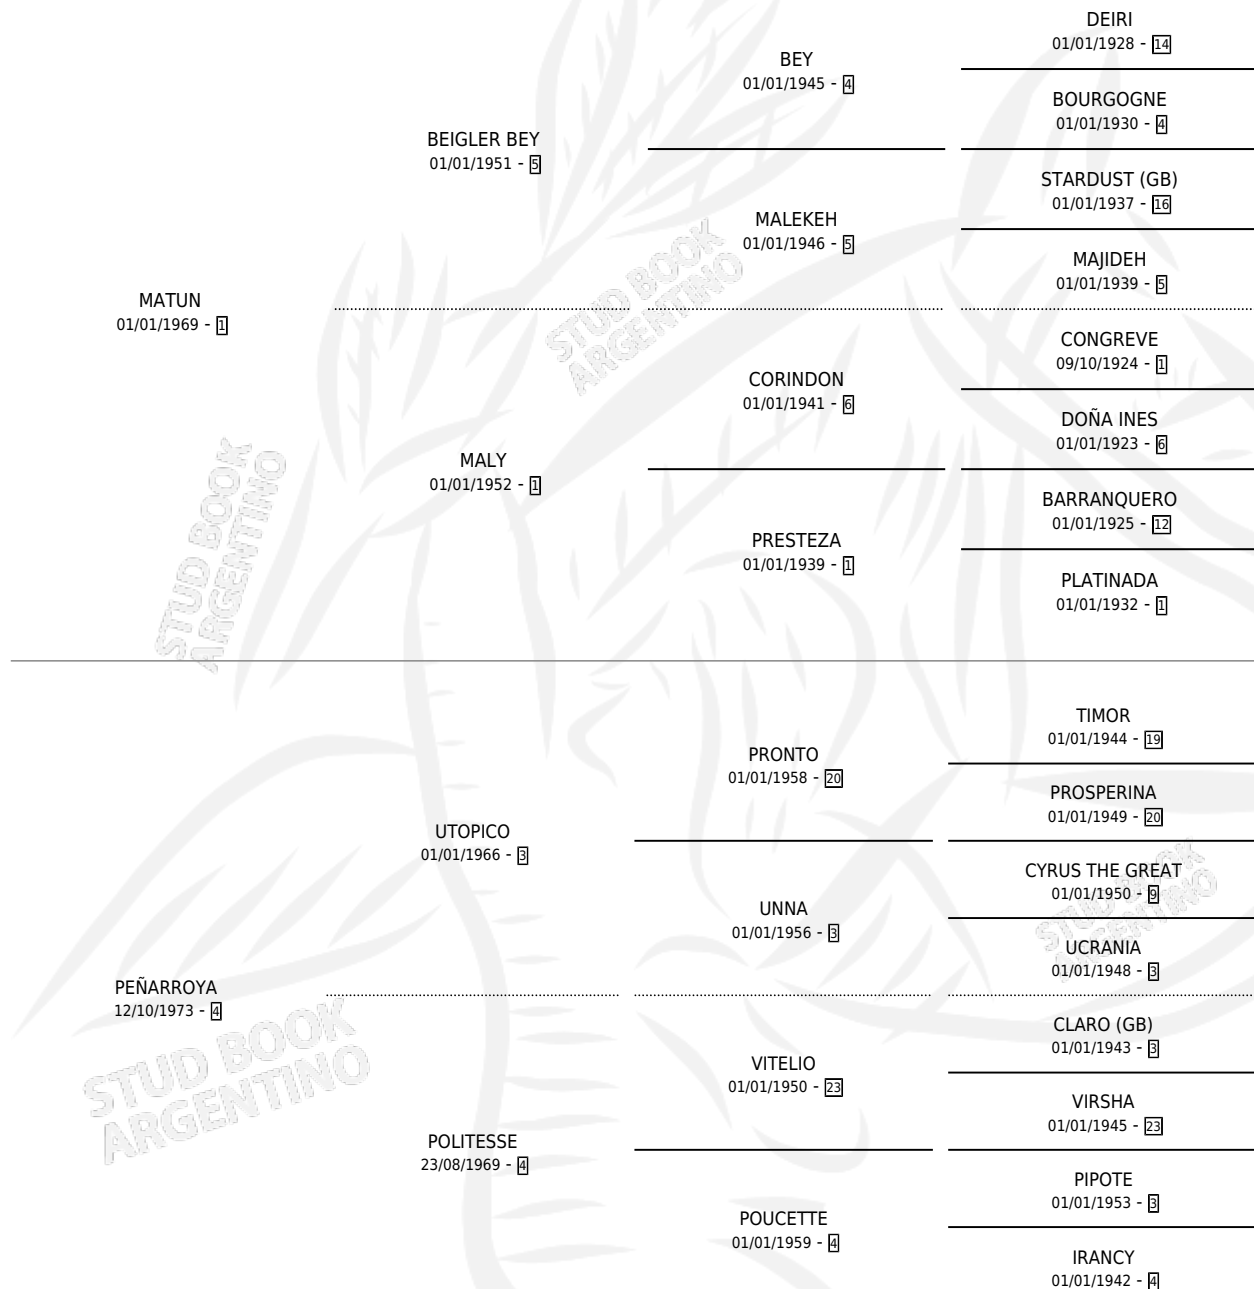

PEÑAGOLOSA

por **MATUN** y **PEÑARROYA** por **UTOPICO**

Argentina · Hembra · Zaino Doradillo · SP · 01/01/1980
Familia 4-b · Volumen 30

ESTADO

TIPIFICACIÓN SANGUÍNEA	✓
TIPIFICACIÓN POR ADN	X
PASAPORTE	X
IDENTIFICACIÓN POR MICROCHIP	X
REPRODUCTOR	✓

Lugar de nacimiento: Campo particular

Criador: Sin dato

~

HIJOS

	MACHOS	HEMBRAS
6 NACIERON	2	4
3 CORRIERON	1	2
2 GANARON	1	1

1	0	0
GANADORES CL	GANADORES GR	GANADORES G1

PEDIGREE