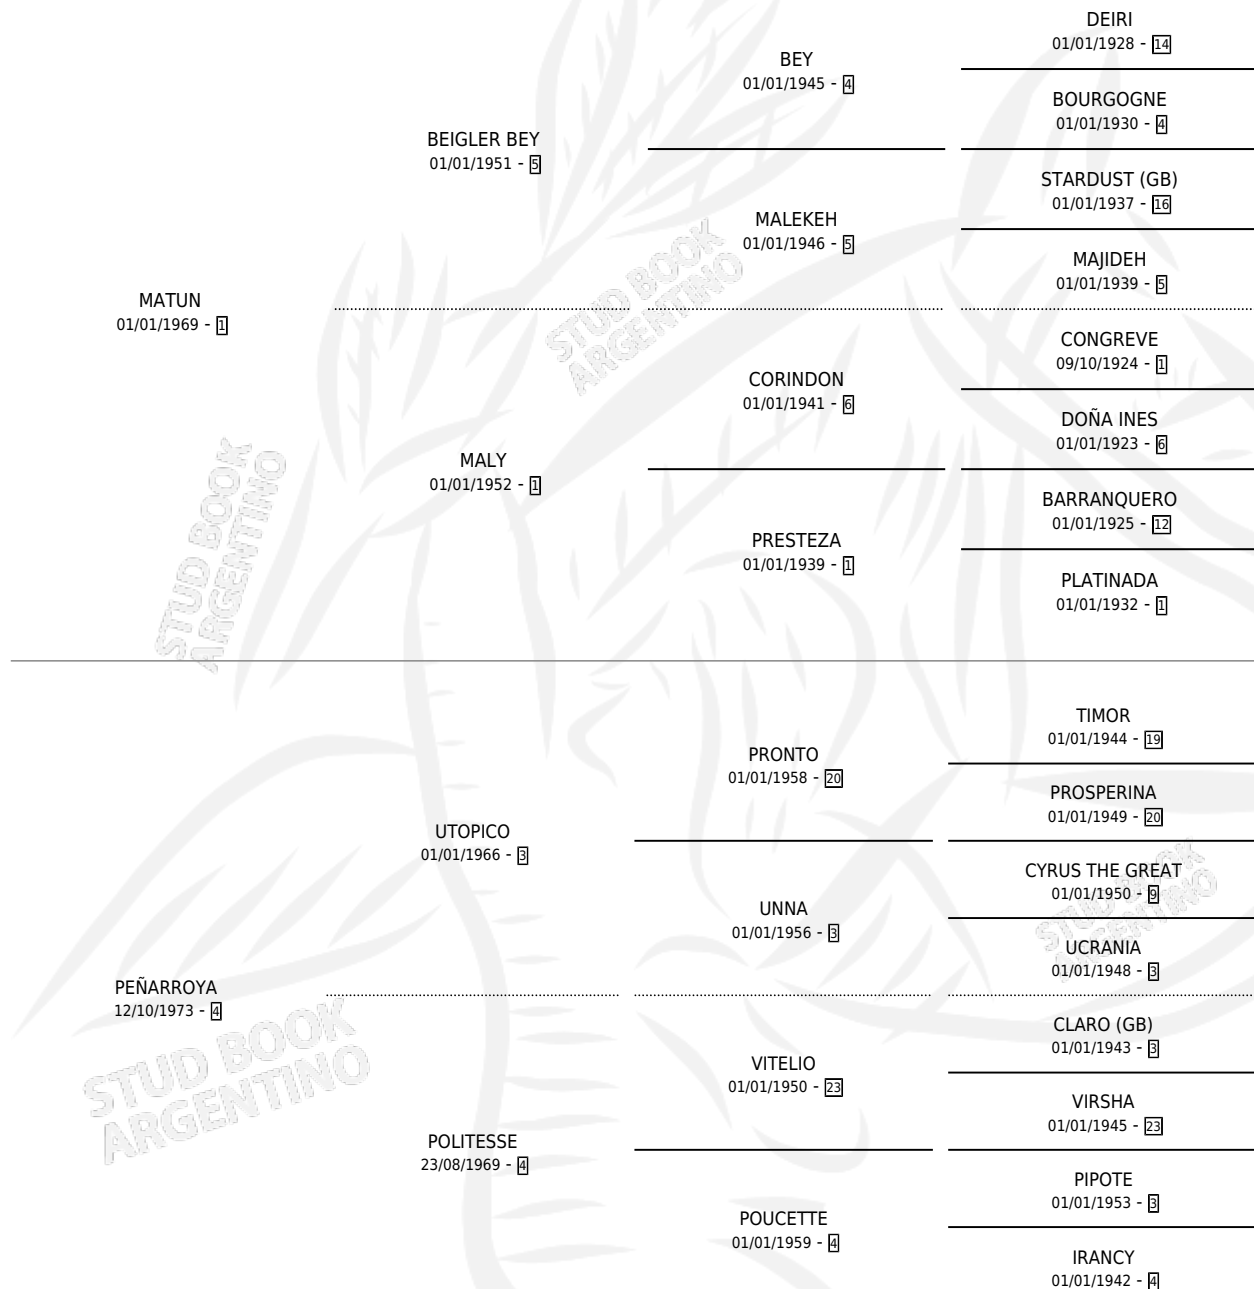

PEÑATUN

por **MATUN** y **PEÑARROYA** por **UTOPICO**

Argentina · Hembra · Zaino · SP · 01/01/1982
Familia 4-b · Volumen 31

ESTADO

TIPIFICACIÓN SANGUÍNEA	✓
TIPIFICACIÓN POR ADN	X
PASAPORTE	X
IDENTIFICACIÓN POR MICROCHIP	X
REPRODUCTOR	✓

Lugar de nacimiento: Campo particular

Criador: Sin dato

~

HIJOS

	MACHOS	HEMBRAS
10 NACIERON	5	5
4 CORRIERON	3	1
2 GANARON	2	0
0 GANADORES CL	0 GANADORES GR	0 GANADORES G1

PEDIGREE

S

cimientos 10 / Efectividad 66.67%

PADRILLO	PRODUCTO	CRIADOR	1ER SERVICIO	ÚLTIMO SERVICIO
POSFLORAL	POS GUILLERMO (M ZD, 15/09/2003)	SIN DATO	09/09/2002	13/09/2002
PEÑATUN	MAT'S PEÑON (M A, 14/10/2001)	SIN DATO	09/09/2000	28/10/2000
Datos oficiales del Stud Book Argentino	MAT'S PEÑA (H A, 27/08/2000)	SIN DATO	05/09/1999	06/09/1999
Documento generado el 02/05/2026	•MURIÓ EL 12/04/2004•			
MAT'S AMERICAN	∅		02/10/1998	04/12/1998
MAT'S AMERICAN	MAT'S TUNA (H A, 23/09/1998)	SIN DATO	09/10/1997	11/10/1997
BORDEAUX BOB (USA)	BORDEAUX MATU (H ZC, 09/09/1997)	SIN DATO	14/09/1996	14/09/1996
BORDEAUX BOB (USA)	∅		20/09/1995	20/09/1995
BORDEAUX BOB (USA)	GREAT BOB (M ZD, 21/08/1995)	SIN DATO	20/08/1994	11/09/1994
BORDEAUX BOB (USA)	SRTA. BORDEAUX (H Z, 08/08/1994)	SIN DATO	15/08/1993	28/09/1993
BORDEAUX BOB (USA)	ÑATO BOB (M ZC, 06/08/1993)	SIN DATO	04/09/1992	04/09/1992
AHMAD	∅		21/09/1991	23/09/1991
BORDEAUX BOB (USA)	∅		22/10/1990	22/10/1990
REGIDOR	REPAÑATUN (M Z, 13/10/1990)	SIN DATO	21/10/1989	12/11/1989
REGIDOR	REPEÑA (H Z, 13/10/1989)	SIN DATO	26/10/1988	26/10/1988
REGIDOR	∅		18/09/1987	18/09/1987