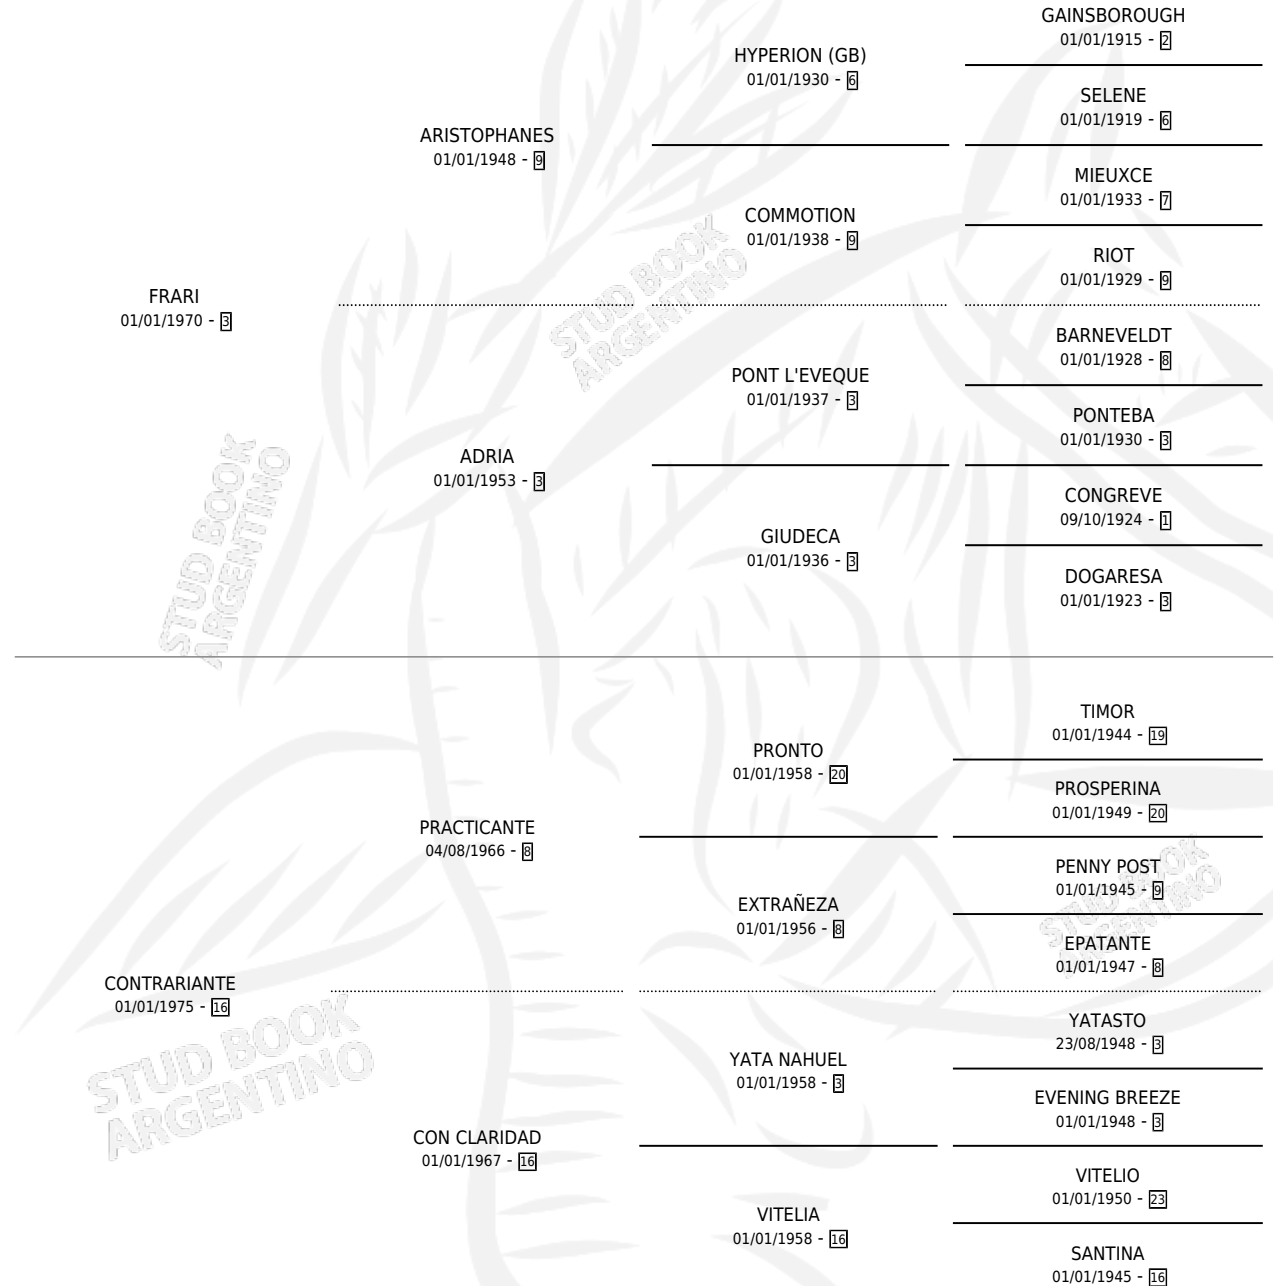

FRAU CONTRARIADA

por FRARI y CONTRARIANTE por PRACTICANTE

Argentina · Hembra · Zaino · SP · 01/01/1982
Familia 16-e · Volumen 31

ESTADO

TIPIFICACIÓN SANGUÍNEA	✓
TIPIFICACIÓN POR ADN	X
PASAPORTE	X
IDENTIFICACIÓN POR MICROCHIP	X
REPRODUCTOR	✓

Lugar de nacimiento: Campo particular

Criador: Sin dato

~

HIJOS

	MACHOS	HEMBRAS
5 NACIERON	4	1
2 CORRIERON	2	0

SIN ACTUACIONES

PEDIGREE

S

cimientos 5 / Efectividad 45.45%

PADRILLO	PRODUCTO	CRIADOR	1ER SERVICIO	ÚLTIMO SERVICIO
SOVIETICO	∅		03/09/1998	07/10/1998
FRAU CONTRARIADA				
FESICAL	CONTRACAL (H ZC, 16/10/1997)	SIN DATO	03/10/1996	28/10/1996
Datos oficiales del Stud Book Argentino				
CARO LOVER (USA)	∅		04/12/1995	04/12/1995
Documento generado el 11/05/2026				
CARO LOVER (USA) studbook.org.ar	FRAU LOVER (M AT, 10/11/1995) •MURIÓ EL 12/09/1998•	SIN DATO	23/11/1994	25/11/1994
INDALECIO	INDICIO (M Z, 04/11/1994)	SIN DATO	28/10/1993	15/11/1993
INDALECIO	∅		16/10/1992	16/10/1992
SHAKE UP (USA)	DISCORDANTE (M Z, 27/08/1992) •MURIÓ EL 24/07/2001•	SIN DATO	08/08/1991	05/09/1991
SHAKE UP (USA)	∅		27/09/1990	29/09/1990
LORD BRADFORD (USA)	LORD FRARI (M Z, 31/08/1990)	SIN DATO	04/09/1989	10/09/1989
SHAKE UP (USA)	∅		20/09/1988	07/11/1988
LIMITE	∅		31/08/1987	22/09/1987