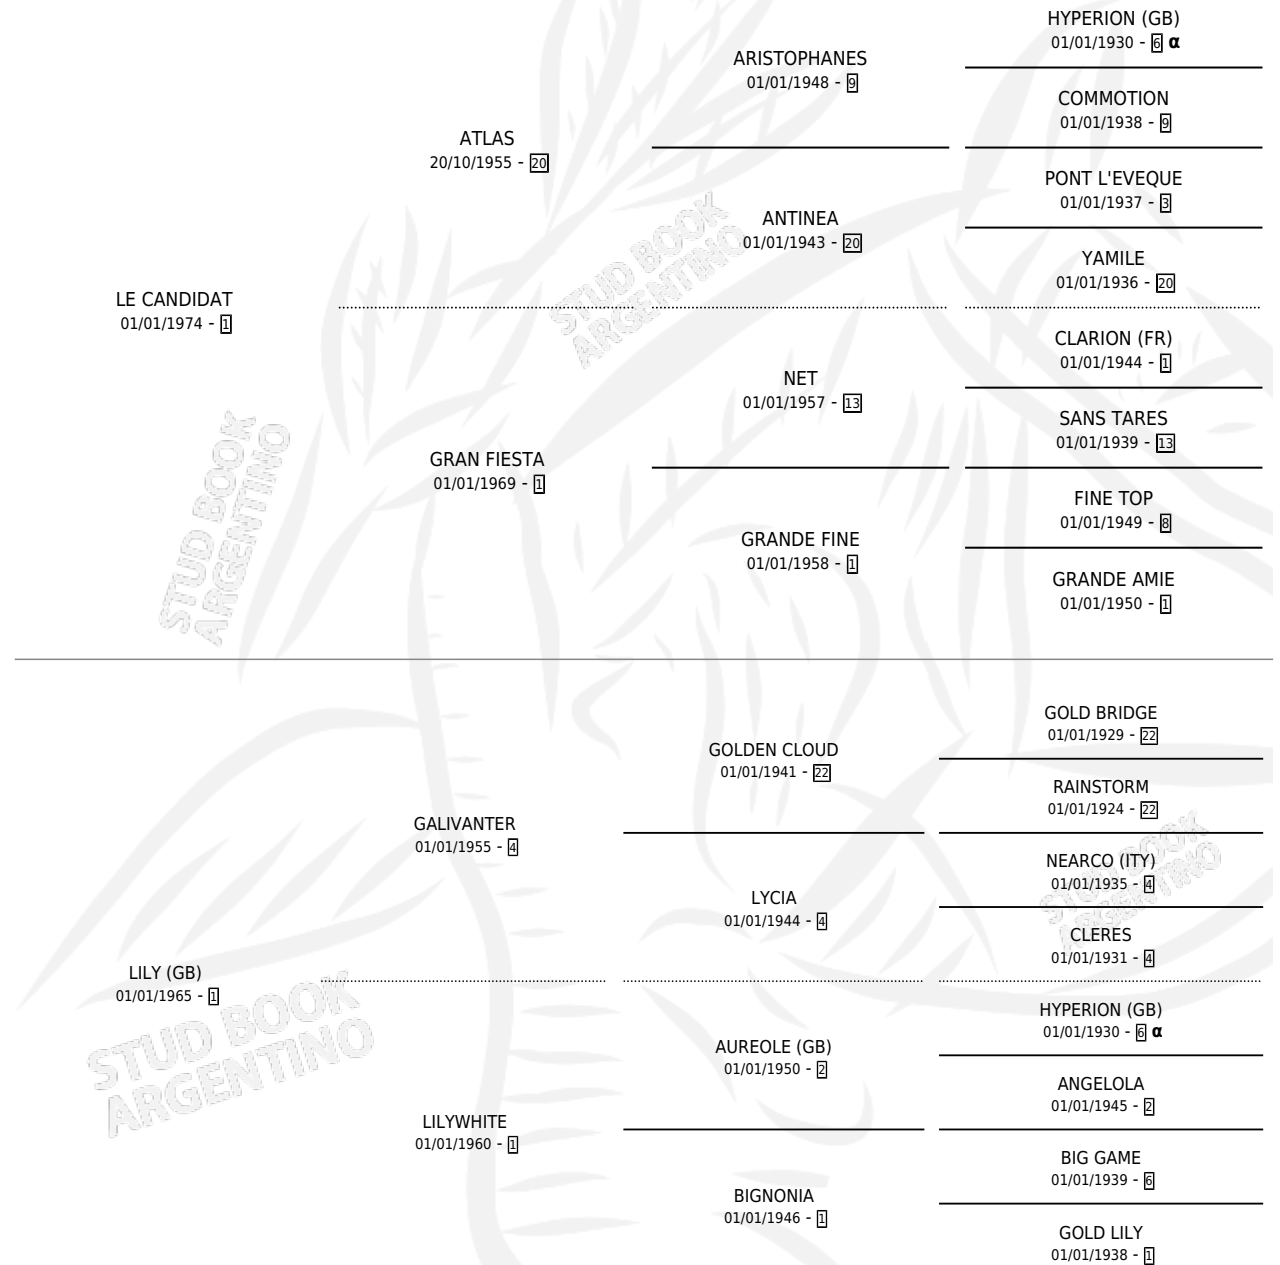

LILYDAT

por LE CANDIDAT y LILY (GB) por GALIVANTER

Argentina · Hembra · Alazan · SP · 01/01/1983
Familia 1-e · Volumen 31

ESTADO

TIPIFICACIÓN SANGUÍNEA	X
TIPIFICACIÓN POR ADN	X
PASAPORTE	X
IDENTIFICACIÓN POR MICROCHIP	X
REPRODUCTOR	✓

Lugar de nacimiento: Campo particular

Criador: Sin dato

~

HIJOS

	MACHOS	HEMBRAS
3 NACIERON	1	2
SIN ACTUACIONES		

PEDIGREE

INBREEDING : α

S

mientos 3 / Efectividad 60.00%

PADRILLO	PRODUCTO	CRIADOR	1ER SERVICIO	ÚLTIMO SERVICIO
FAGNANO	Ø		28/08/1991	06/10/1991
LILYDAT FAGNANO	Ø		08/11/1990	10/11/1990
Datos oficiales del Stud Book Argentino FAGNANO	MAGISTRADA (H A, 10/10/1990)	SIN DATO	20/10/1989	21/10/1989
FRIENDLY	POLVO (M A, 11/10/1989)	SIN DATO	10/09/1988	21/10/1988
FRIENDLY	AMIGA AMOR (H A, 03/09/1988)	SIN DATO	11/09/1987	13/09/1987