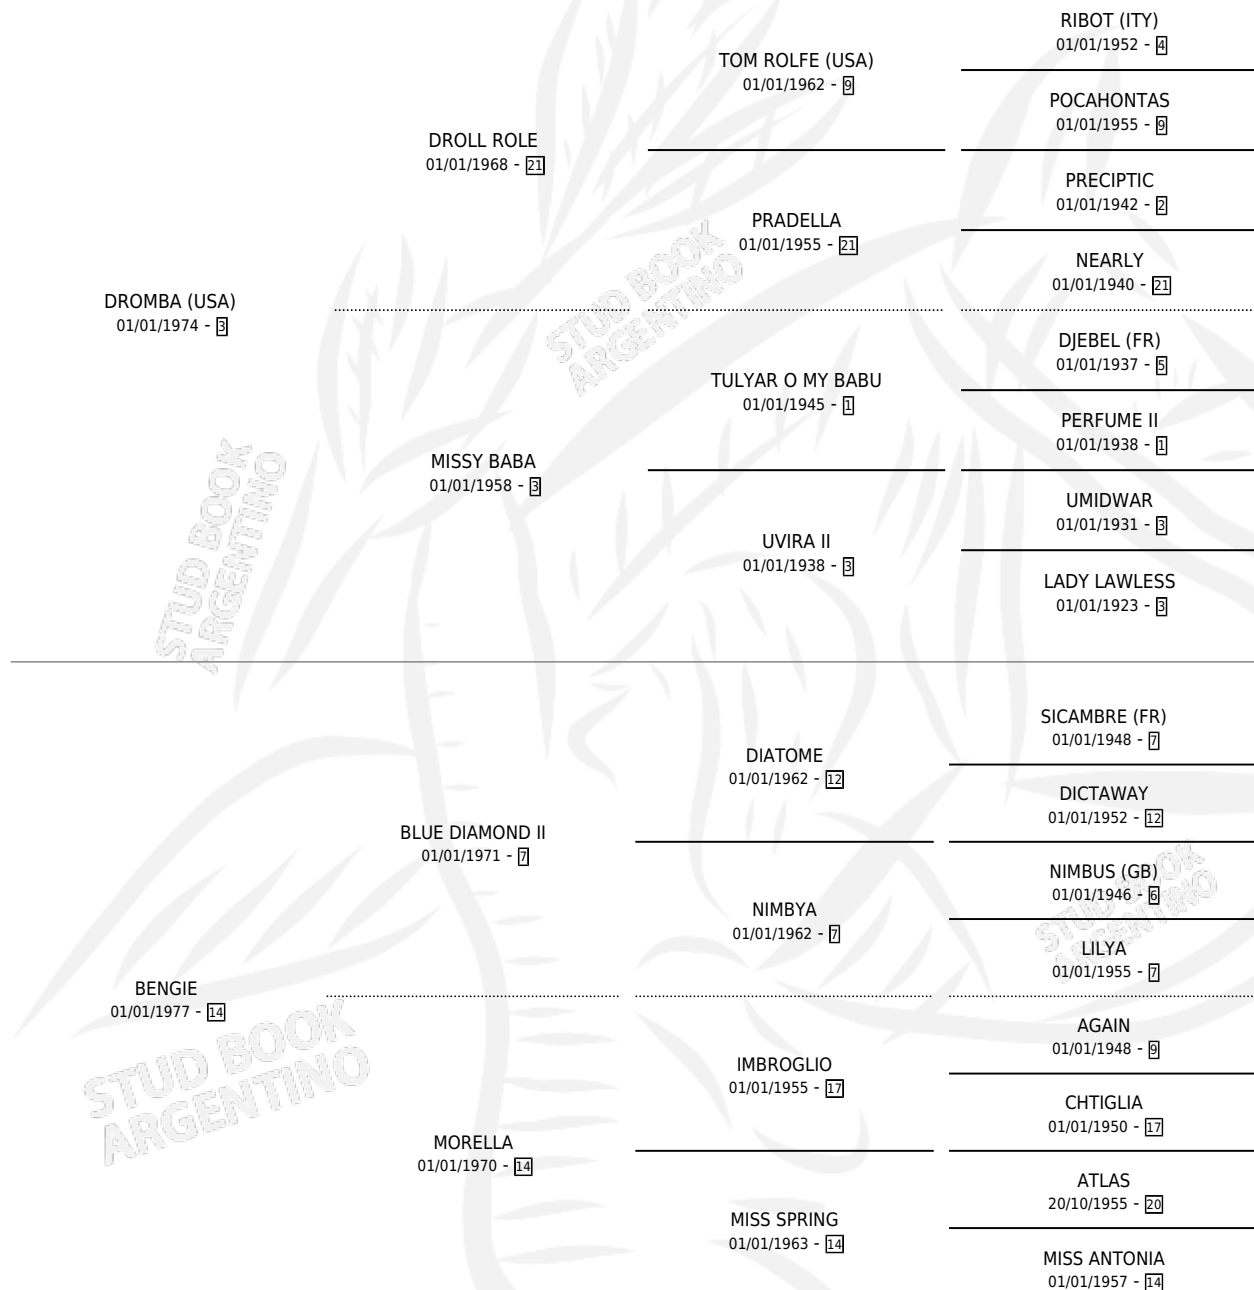

DOÑA MARCELA

por **DROMBA (USA)** y **BENGIE** por **BLUE DIAMOND II**

Argentina · Hembra · Zaino · SP · 19/10/1983
Familia 14-f · Volumen 31

ESTADO

TIPIFICACIÓN SANGUÍNEA	✓
TIPIFICACIÓN POR ADN	X
PASAPORTE	X
IDENTIFICACIÓN POR MICROCHIP	X
REPRODUCTOR	✓

Lugar de nacimiento: Campo particular

Criador: Sin dato

~

HIJOS

	MACHOS	HEMBRAS
3 NACIERON	1	2
1 CORRIERON	1	0
1 GANARON	1	0
0 GANADORES CL	0 GANADORES GR	0 GANADORES G1

PEDIGREE

S

mientos 3 / Efectividad 50.00%

PADRILLO	PRODUCTO	CRIADOR	1ER SERVICIO	ÚLTIMO SERVICIO
ROCK LANG	Ø		23/08/1994	25/08/1994
DOÑA MARCELA				
ROCK LANG	CELA HUINCUL (M Z, 29/09/1993)	SIN DATO	09/10/1992	10/10/1992
Datos oficiales del Stud Book Argentino				
Documento generado el 09/05/2026				
ROCK LANG	Ø		08/09/1990	21/10/1990
Rock Lang	Ø		10/11/1989	10/11/1989
ROCK LANG	MURIO EL 03/01/2005			
ROCK LANG	MARIDOÑA (H Z, 26/10/1989)	SIN DATO	16/11/1988	17/11/1988
DONALD DUCK	CIS (H Z, 29/08/1988)	SIN DATO	08/09/1987	11/09/1987