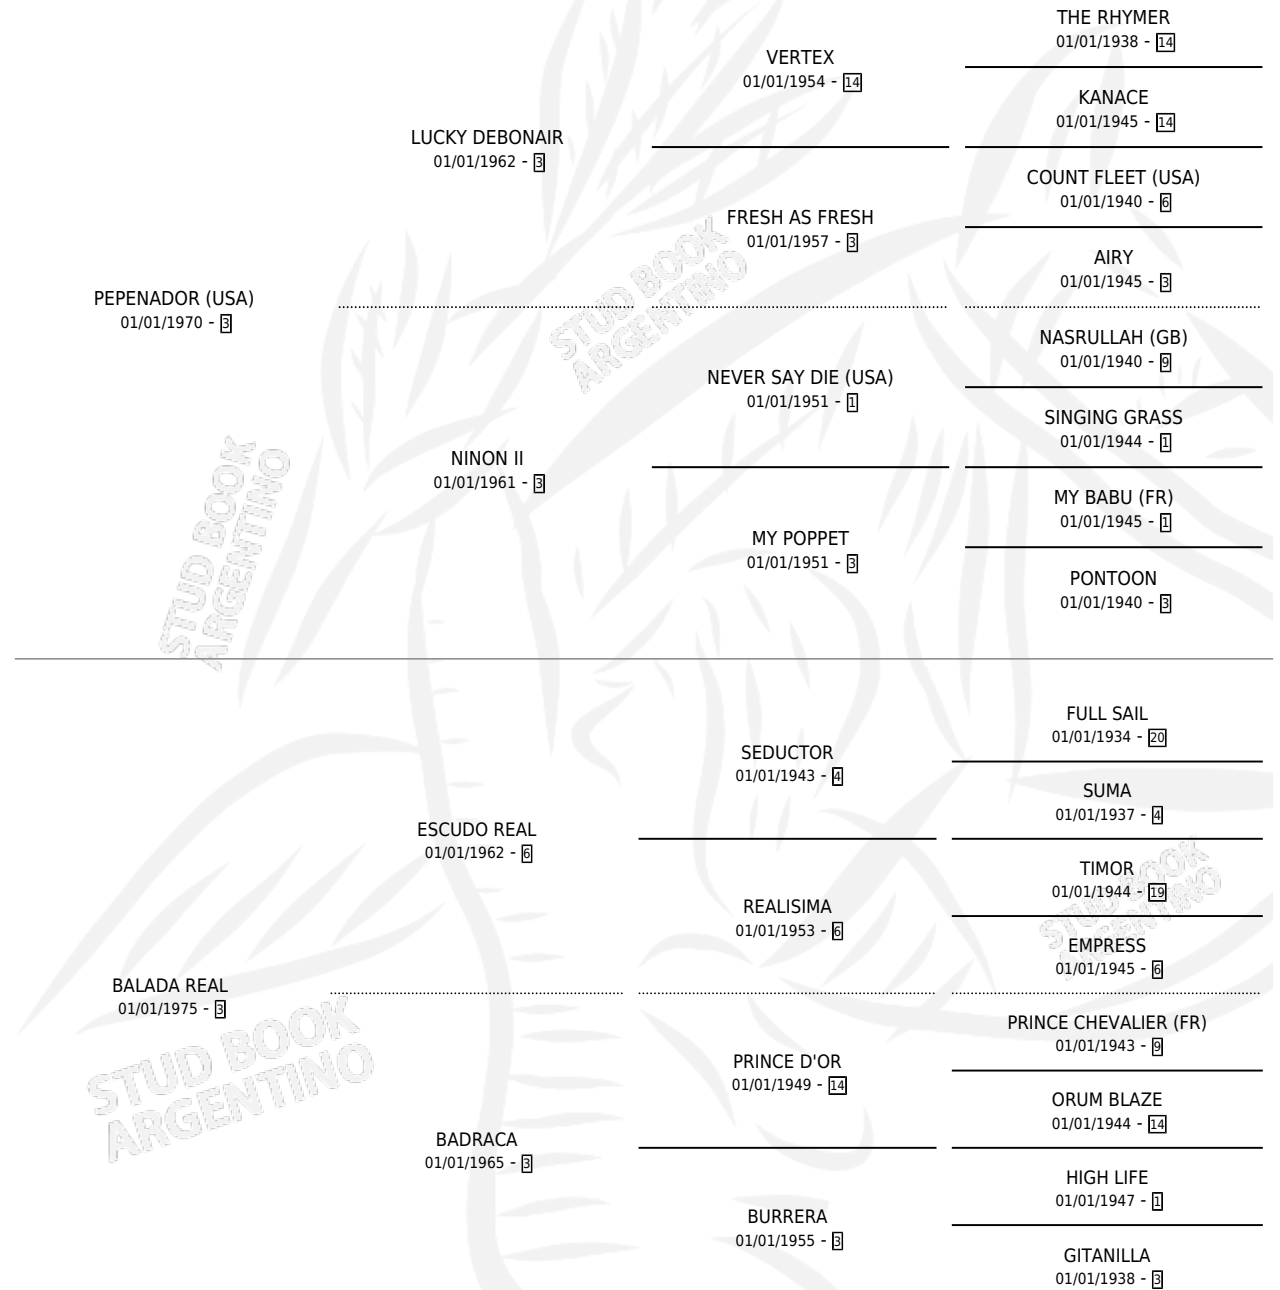

BOCHADORA

por **PEPENADOR (USA)** y **BALADA REAL** por **ESCUDO REAL**

Argentina · Hembra · Alazan Tostado · SP · 08/08/1983
Familia 3-h · Volumen 31

ESTADO

TIPIFICACIÓN SANGUÍNEA	✓
TIPIFICACIÓN POR ADN	X
PASAPORTE	X
IDENTIFICACIÓN POR MICROCHIP	X
REPRODUCTOR	✓

Lugar de nacimiento: Campo particular
Criador: Sierras Mias

HIJOS

	MACHOS	HEMBRAS
8 NACIERON	5	3
2 CORRIERON	2	0
1 GANARON	1	0
0 GANADORES CL	0 GANADORES GR	0 GANADORES G1

PEDIGREE

S

cimientos 8 / Efectividad 61.54%