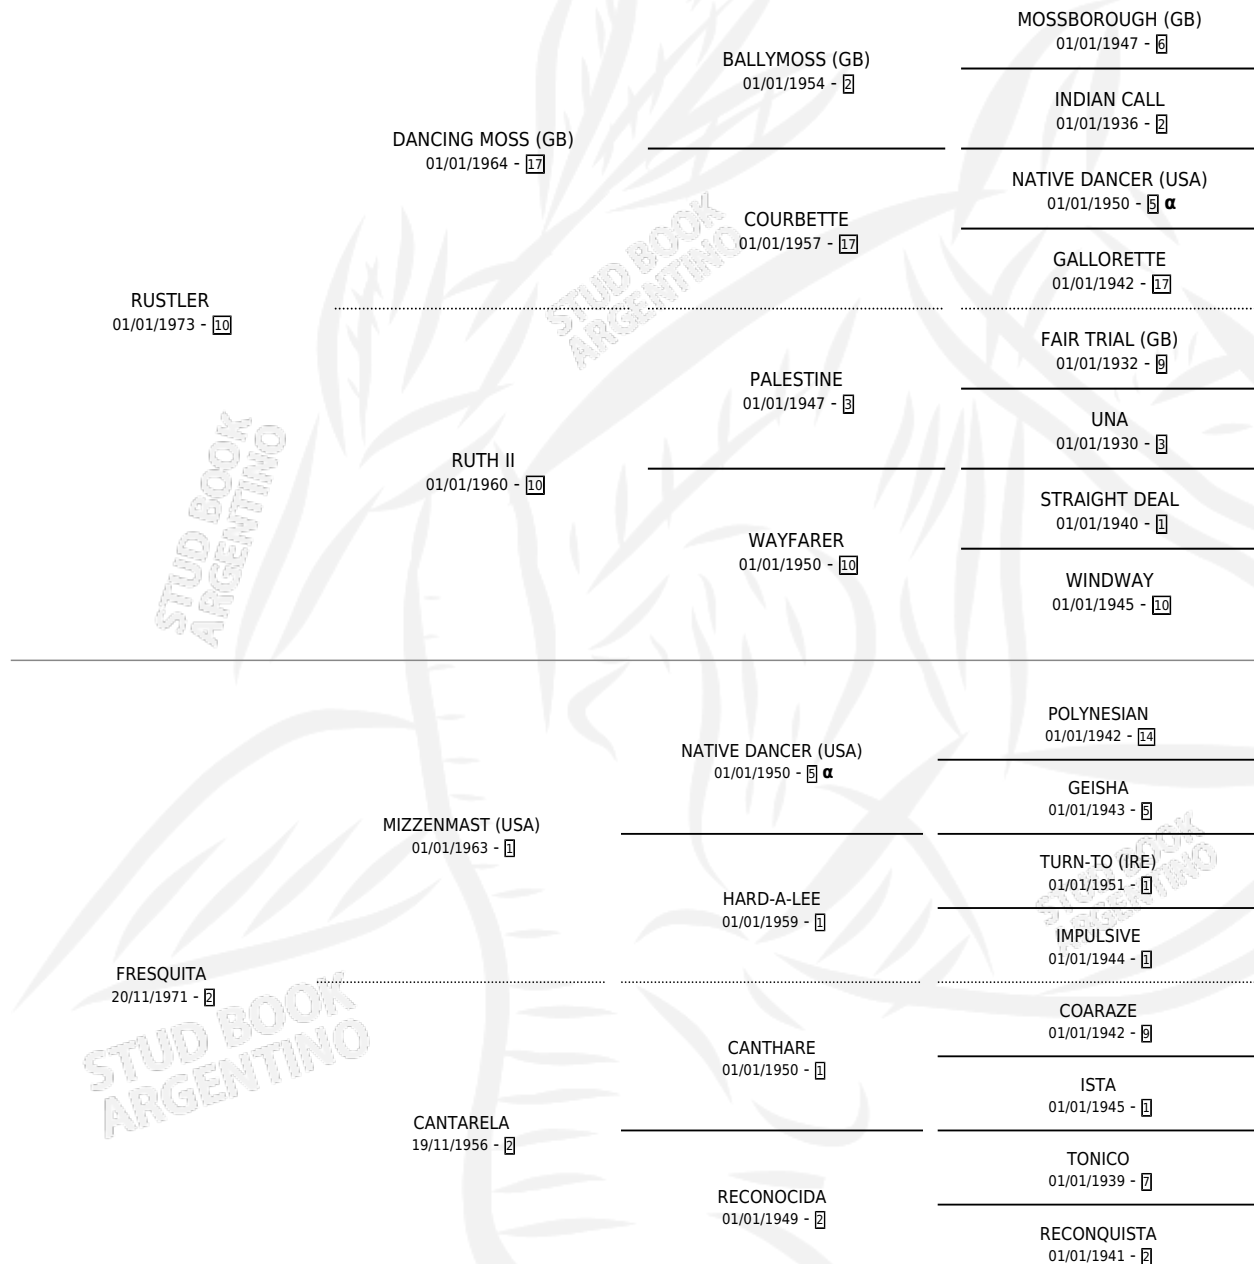

CUBETERA

por RUSTLER y FRESQUITA por MIZZENMAST (USA)

Argentina · Hembra · Alazan · SP · 04/09/1981
Familia 2-h · Volumen 31

ESTADO

TIPIFICACIÓN SANGUÍNEA	✓
TIPIFICACIÓN POR ADN	X
PASAPORTE	X
IDENTIFICACIÓN POR MICROCHIP	X
REPRODUCTOR	✓

Lugar de nacimiento: Campo particular

Criador: Sin dato

~

HIJOS

	MACHOS	HEMBRAS
4 NACIERON	1	3
3 CORRIERON	1	2
2 GANARON	1	1
0 GANADORES CL	0 GANADORES GR	0 GANADORES G1

PEDIGREE

INBREEDING : α

CAMPAÑA

Solo carreras oficiales de Argentina

POR EDAD

EDAD	CC	1°	2°	3°	4°	5°	NP	CLC	CLG	CLCG1	CLGG1	IMPORTE	GANANCIA / CC
4 AÑOS	1	1	0	0	0	0	0	0	0	0	0	\$0	\$0
7 AÑOS	2	0	0	0	0	0	2	0	0	0	0	\$0	\$0
TOTALES	3	1	0	0	0	0	2	0	0	0	0	\$0	\$0
%		33.3%	0.0%	0.0%	0.0%	0.0%	66.7%	0.0%	0.0%	0.0%	0.0%		