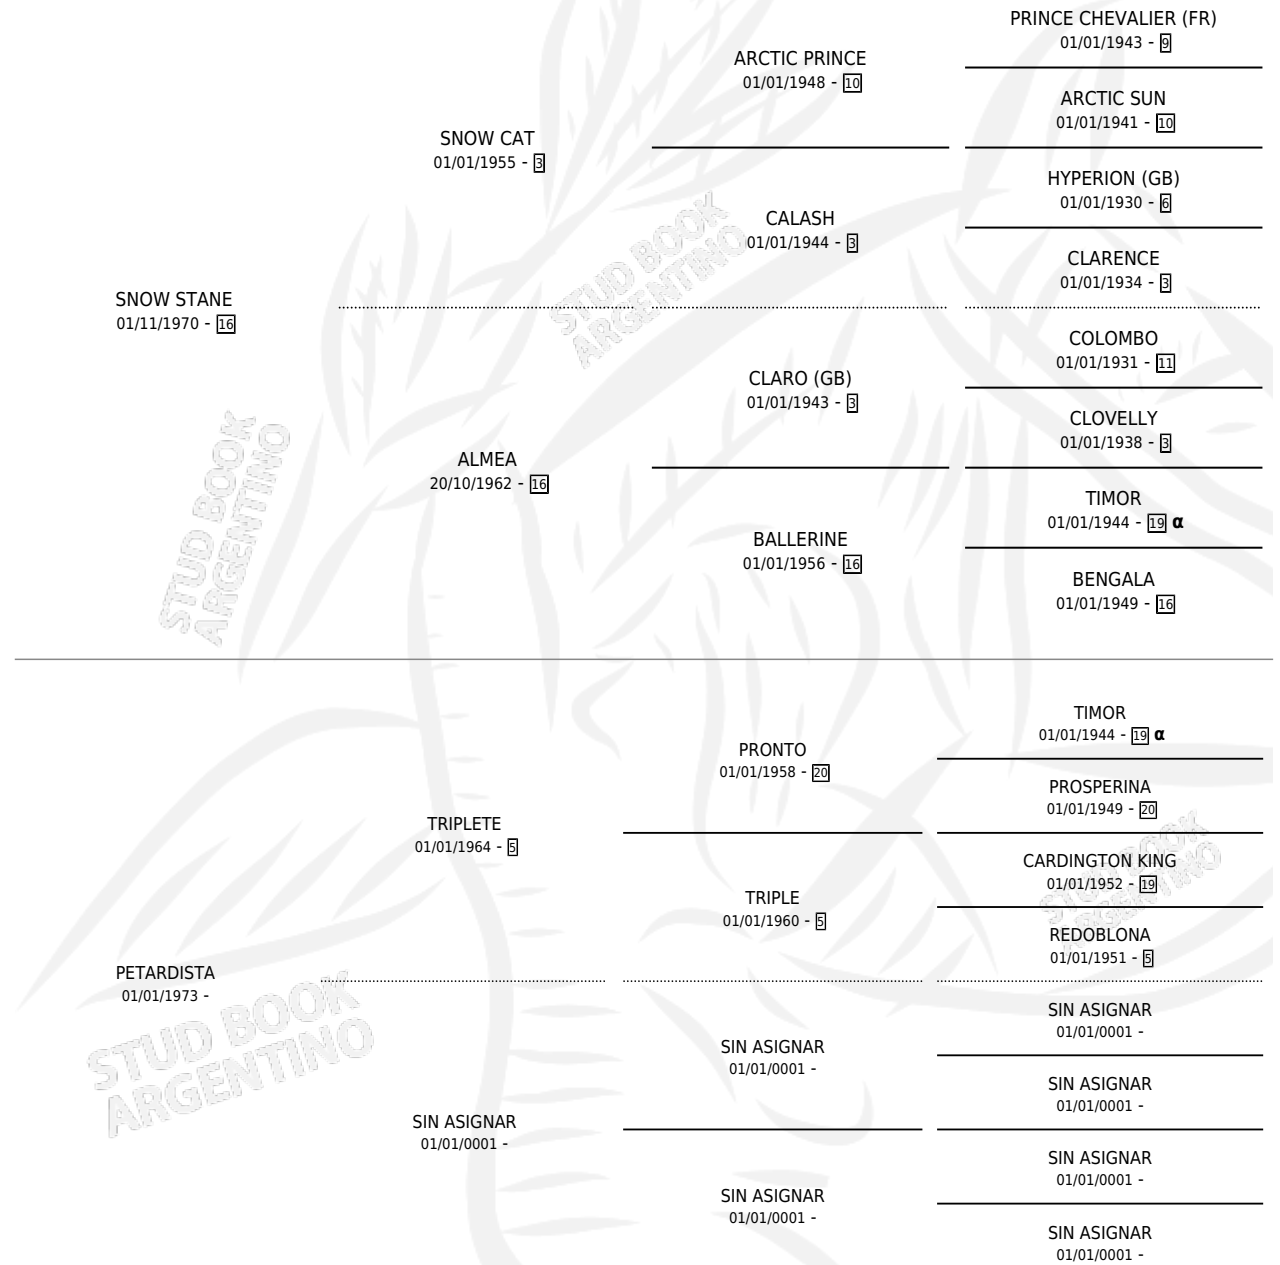

SNOW DISTA

por SNOW STANE y PETARDISTA por TRIPLETE

Argentina · Hembra · Zaino Colorado · SP · 01/01/1982
Familia · Volumen 31

ESTADO

TIPIFICACIÓN SANGUÍNEA	X
TIPIFICACIÓN POR ADN	X
PASAPORTE	X
IDENTIFICACIÓN POR MICROCHIP	X
REPRODUCTOR	✓

Lugar de nacimiento: Campo particular

Criador: Sin dato

PEDIGREE

INBREEDING : α

CAMPAÑA

Solo carreras oficiales de Argentina

POR EDAD

EDAD	CC	1°	2°	3°	4°	5°	NP	CLC	CLG	CLCG1	CLGG1	IMPORTE	GANANCIA / CC
6 AÑOS	1	1	0	0	0	0	0	0	0	0	0	\$0	\$0
TOTALES	1	1	0	0	0	0	0	0	0	0	0	\$0	\$0
%		100%	0.0%	0.0%	0.0%	0.0%	0.0%	0.0%	0.0%	0.0%	0.0%		