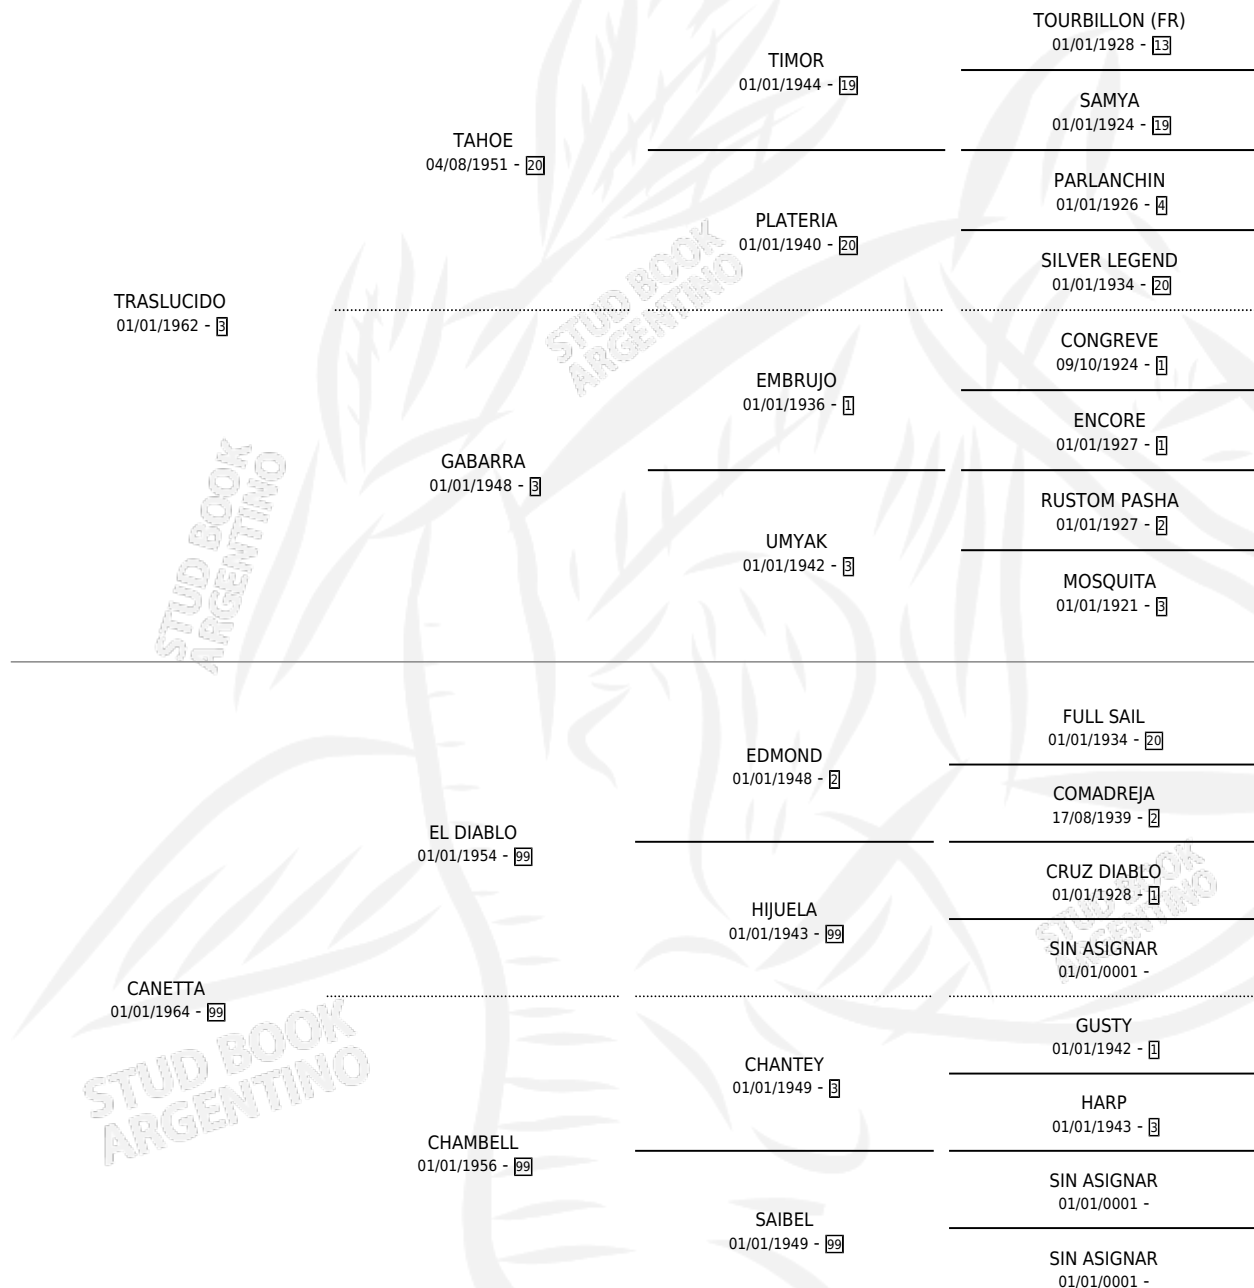

DOÑA ESPADA

por **TRASLUCIDO** y **CANETTA** por **EL DIABLO**

Argentina · Hembra · Zaino Doradillo · SP · 27/06/1970
Familia 99 · Volumen 27

ESTADO

TIPIFICACIÓN SANGUÍNEA	X
TIPIFICACIÓN POR ADN	X
PASAPORTE	X
IDENTIFICACIÓN POR MICROCHIP	X
REPRODUCTOR	✓

Lugar de nacimiento: Campo particular

Criador: Sin dato

~

HIJOS

	MACHOS	HEMBRAS
4 NACIERON	2	2

SIN ACTUACIONES

PEDIGREE