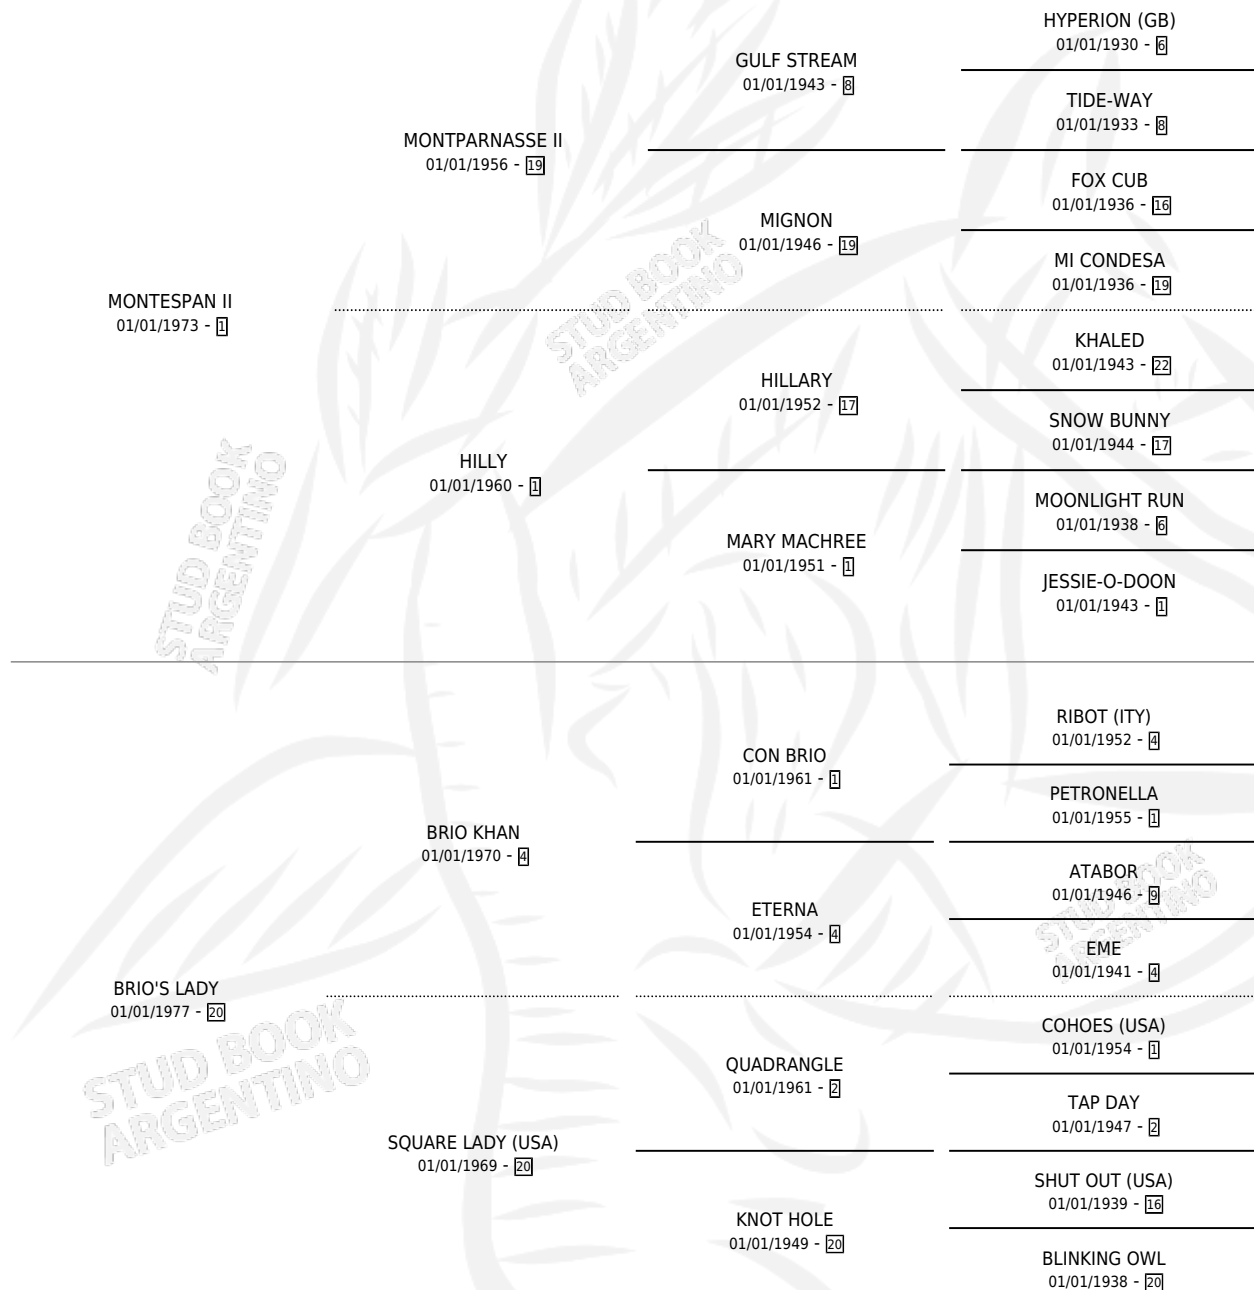

# PEÑA UBINA

por **MONTESPAN II** y **BRIO'S LADY** por **BRIO KHAN**

Argentina · Hembra · Alazan · SP · 01/01/1982  
Familia 20 · Volumen 31

## ESTADO

TIPIFICACIÓN SANGUÍNEA	✓
TIPIFICACIÓN POR ADN	X
PASAPORTE	X
IDENTIFICACIÓN POR MICROCHIP	X
REPRODUCTOR	✓

**Lugar de nacimiento:** Campo particular

**Criador:** Sin dato

~

## HIJOS

	MACHOS	HEMBRAS
5 NACIERON	1	4
2 CORRIERON	0	2
1 GANARON	0	1
<b>0</b> GANADORES <b>CL</b>	<b>0</b> GANADORES <b>GR</b>	<b>0</b> GANADORES <b>G1</b>

## PEDIGREE

S

cimientos 5 / Efectividad 50.00%

PADRILLO	PRODUCTO	CRIADOR	1ER SERVICIO	ÚLTIMO SERVICIO
DANNY JACK	EL VIBORON (M ZD, 10/09/1997)	SIN DATO	24/09/1996	24/09/1996
<b>PEÑA UBINA</b>	Ø		14/11/1995	16/11/1995
<b>Datos oficiales del Stud Book Argentino</b>			13/09/1994	07/10/1994
BALL FIGHTER	Ø		18/10/1993	18/10/1993
JUMBO JACK	LA POTRANCA (H AT, 07/10/1993)	SIN DATO	16/10/1992	16/10/1992
BALL FIGHTER	PEÑA BALL (H A, 03/10/1992)	SIN DATO	14/10/1991	20/10/1991
BALL FIGHTER	Ø		15/11/1990	15/11/1990
JUMBO JACK	Ø		12/11/1989	12/11/1989
BALL FIGHTER	PEÑA RUBIA (H A, 04/11/1989) •MURIÓ EL 09/10/1992•	SIN DATO	15/11/1988	20/11/1988
MARGINADOR	PEÑA MAGICA (H Z, 24/10/1988)	SIN DATO	02/11/1987	02/11/1987