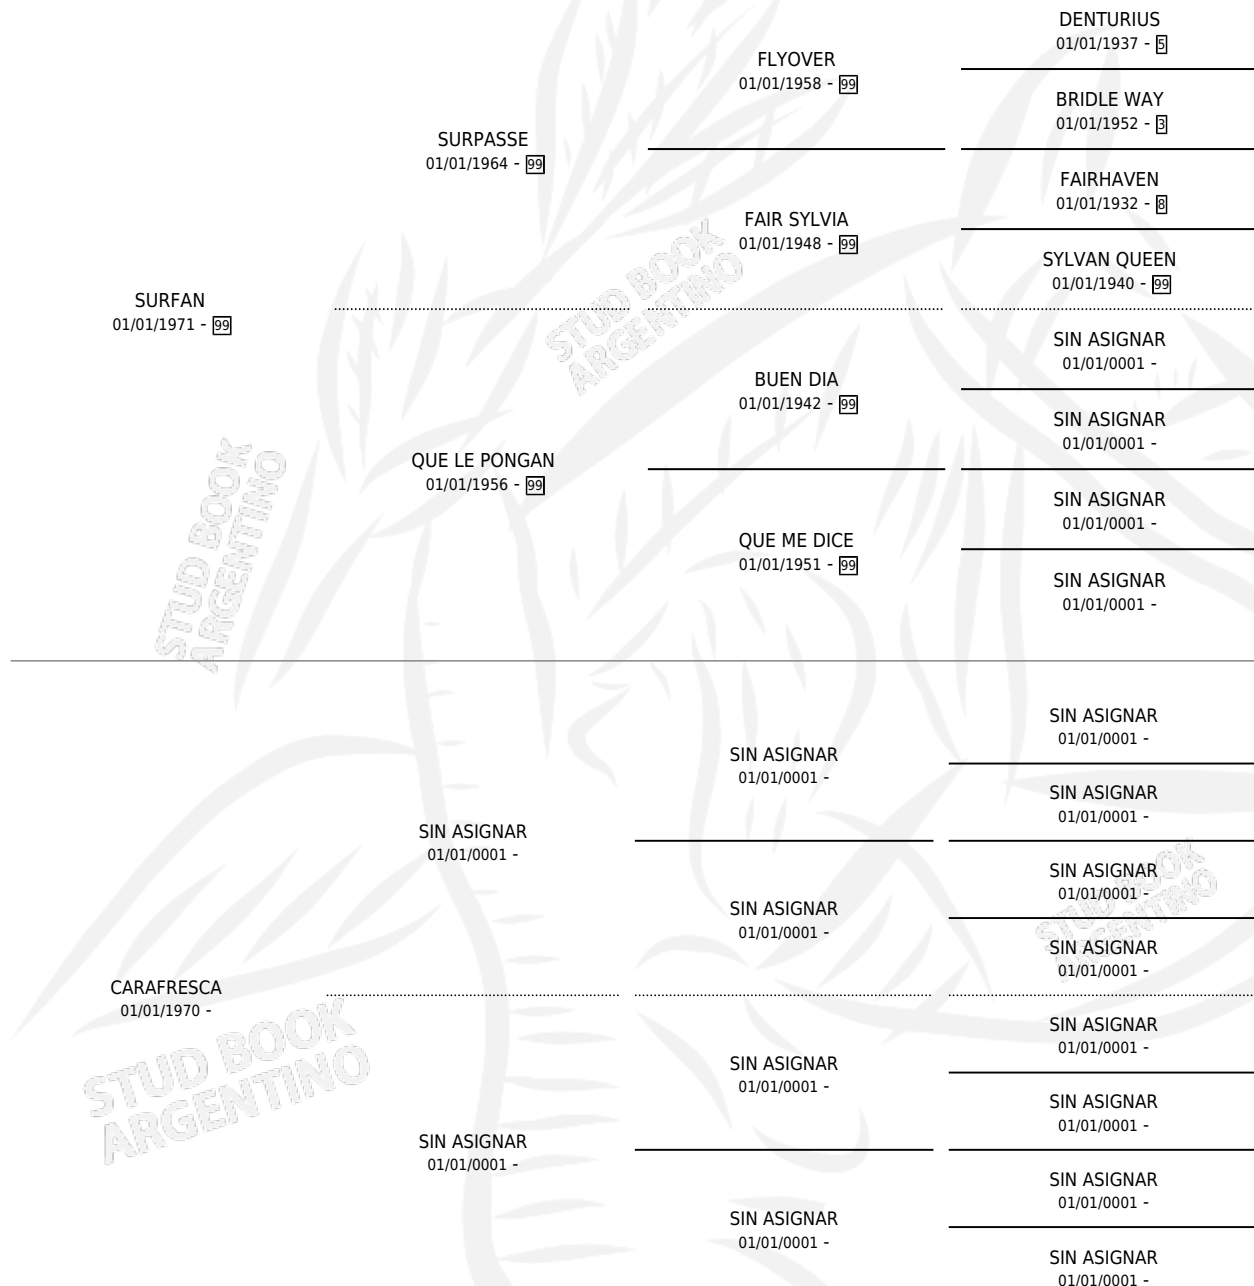

# JOFITA

por SURFAN y CARAFRESCA por SIN ASIGNAR

Argentina · Hembra · Zaino Colorado · SP · 01/01/1980  
Familia · Volumen 30

## ESTADO

TIPIFICACIÓN SANGUÍNEA	X
TIPIFICACIÓN POR ADN	X
PASAPORTE	X
IDENTIFICACIÓN POR MICROCHIP	X
REPRODUCTOR	✓

**Lugar de nacimiento:** Campo particular

**Criador:** Sin dato

~

## PEDIGREE

S

mientos 3 / Efectividad 42.86%

PADRILLO	PRODUCTO	CRIADOR	1ER SERVICIO	ÚLTIMO SERVICIO
GUA SOL	∅		12/10/1993	24/11/1993
<b>JOFITA</b>	∅		01/11/1992	20/11/1992
GUA SOL	FINO SOL (M ZC, 19/10/1992)	SIN DATO	03/10/1991	11/11/1991
GUA SOL	∅		16/11/1990	22/11/1990
GOOD HARBOUR	KIRCO RIB (M ZD, 16/08/1990)	SIN DATO	19/08/1989	25/08/1989
RINGWOOD	∅		17/10/1988	24/10/1988
RINGWOOD	FINA WOOD (H Z, 12/10/1988)	SIN DATO	07/11/1987	11/11/1987