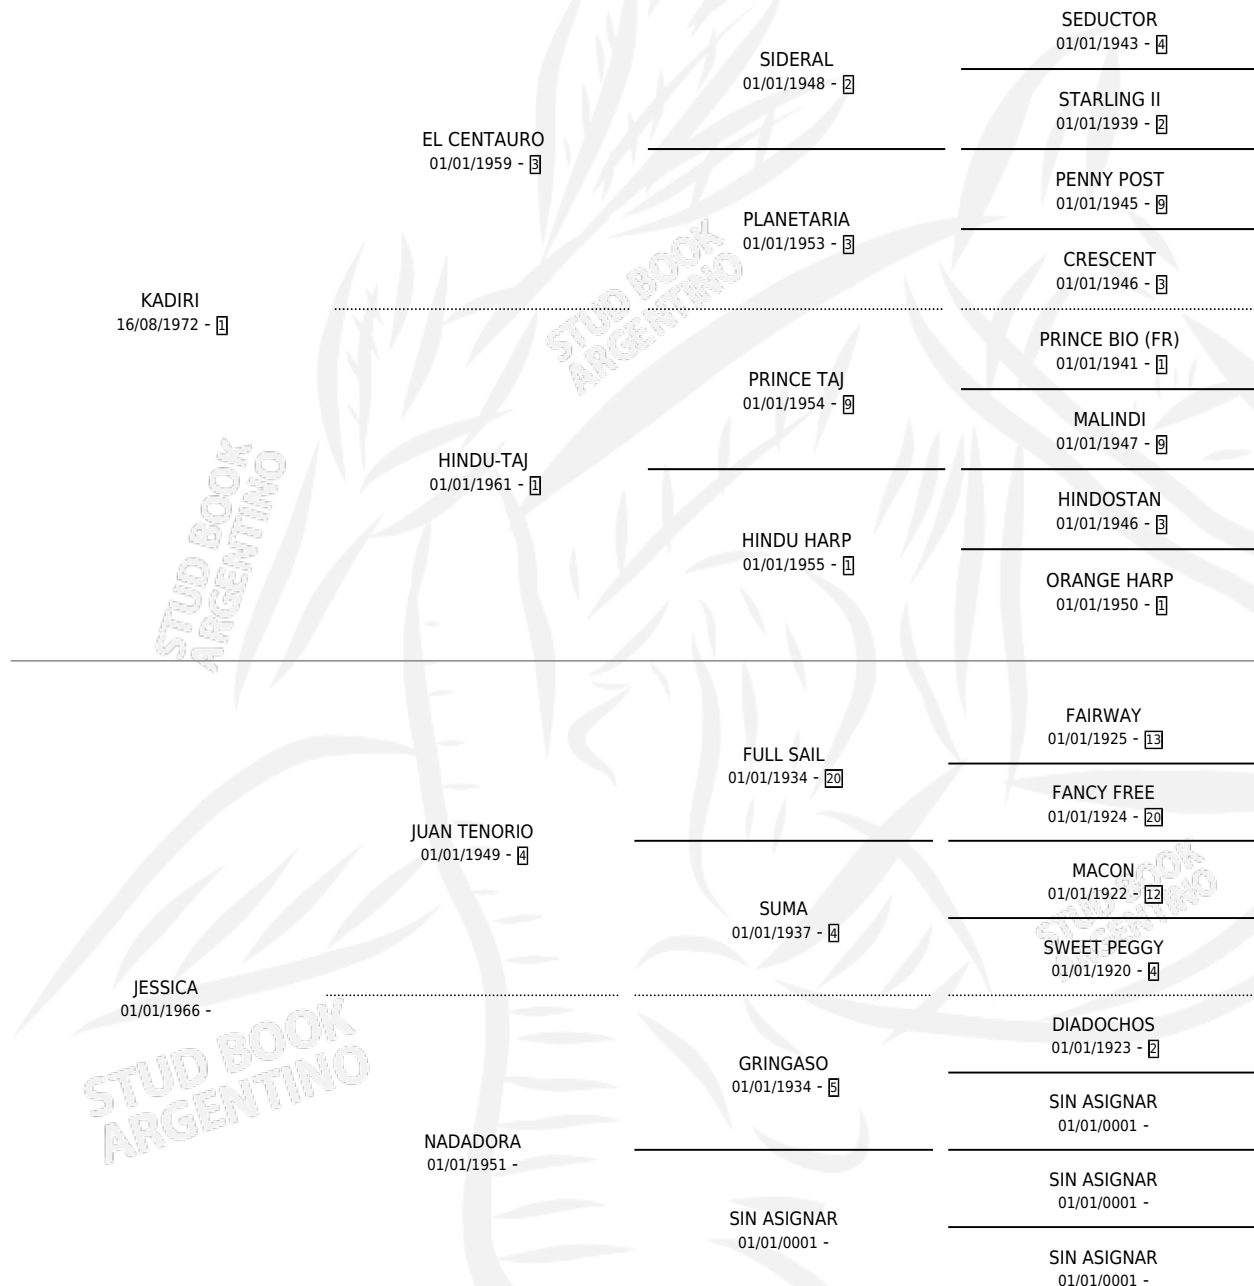

KAD JESSI

por KADIRI y JESSICA por JUAN TENORIO

Argentina · Hembra · Zaino · SP · 01/01/1983
Familia · Volumen 31

ESTADO

TIPIFICACIÓN SANGUÍNEA	✓
TIPIFICACIÓN POR ADN	X
PASAPORTE	X
IDENTIFICACIÓN POR MICROCHIP	X
REPRODUCTOR	✓

Lugar de nacimiento: Campo particular

Criador: Sin dato

~

HIJOS

	MACHOS	HEMBRAS
5 NACIERON	3	2
1 CORRIERON	1	0

SIN ACTUACIONES

PEDIGREE

S

mientos 5 / Efectividad 55.56%

PADRILLO	PRODUCTO	CRIADOR	1ER SERVICIO	ÚLTIMO SERVICIO
KLEIGH STREET	∅		11/12/1995	15/12/1995
KAD JESSI	MALAMBO KLEIGH (M Z, 08/12/1995)	SIN DATO	28/12/1994	30/12/1994
WOOD RING	∅		14/10/1993	24/11/1993
GUA SOL	∅		20/11/1992	26/11/1992
GUA SOL	PIAL SOL (M Z, 11/11/1992)	SIN DATO	09/11/1991	14/11/1991
GUA SOL	JESSI SOL (H Z, 01/11/1991)	SIN DATO	29/10/1990	26/11/1990
RINGWOOD	∅		14/10/1989	19/10/1989
KALIN	JESSI LIN (H Z, 06/10/1989) •MURIÓ EL 24/06/1999•	SIN DATO	24/09/1988	15/10/1988
INSTIGADOR	EL ISLERO (M Z, 14/09/1988) •MURIÓ EL 24/06/1999•	SIN DATO	02/10/1987	07/10/1987