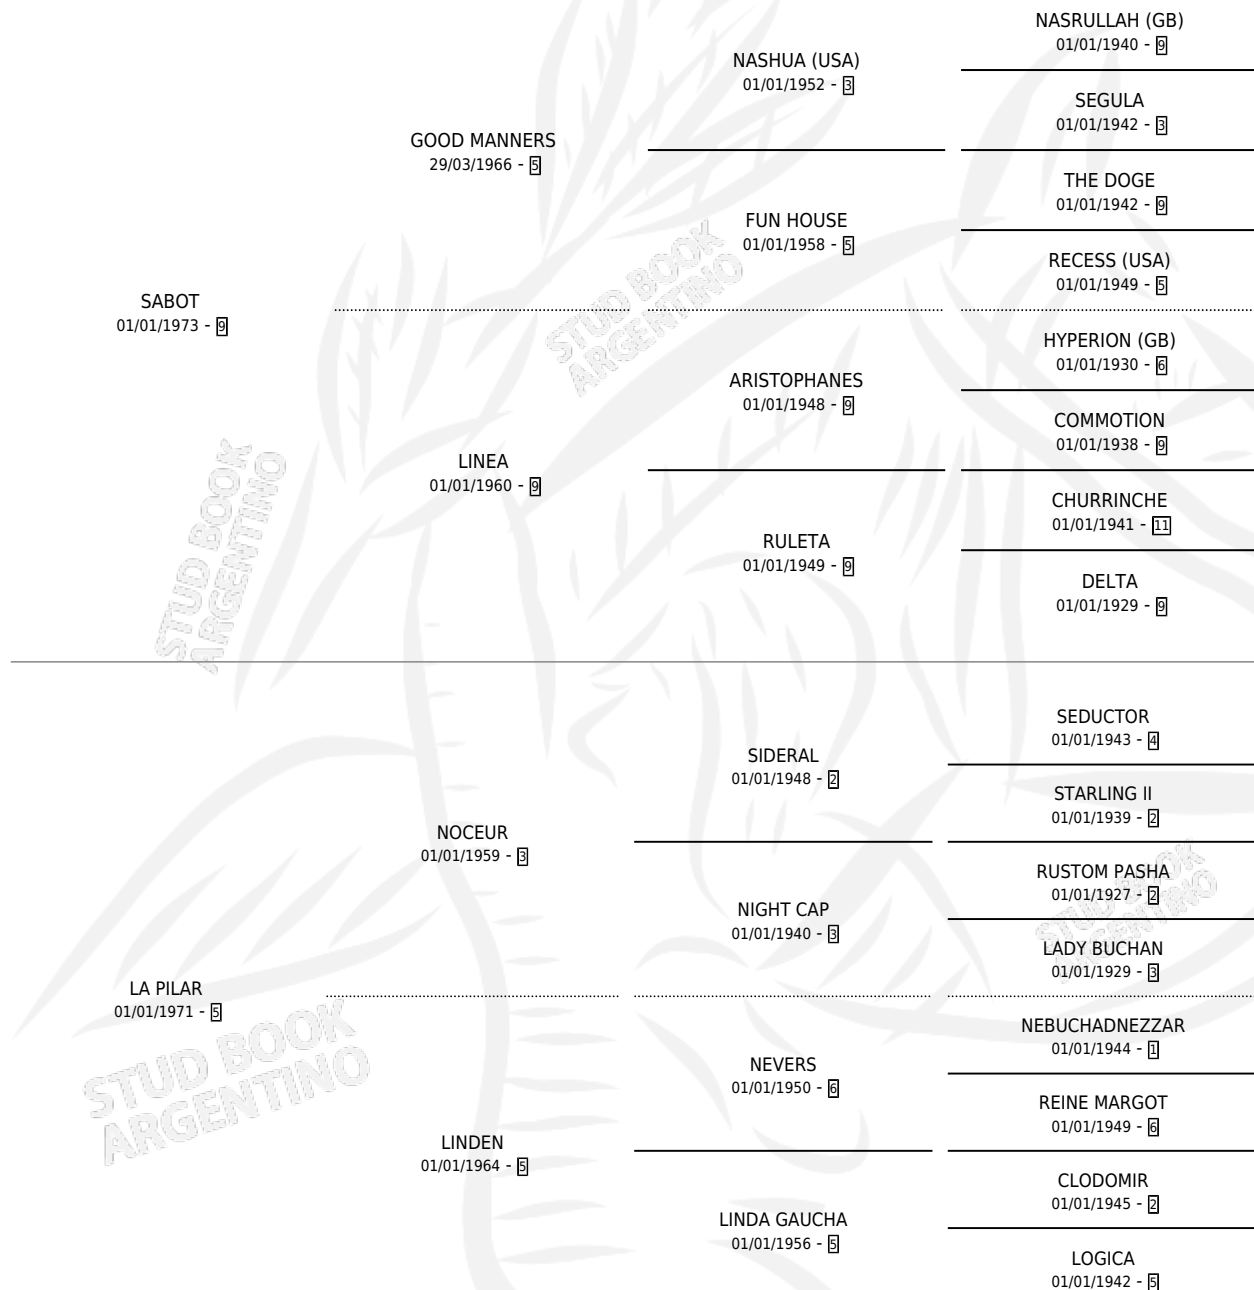

PAROLA BOT

por **SABOT** y **LA PILAR** por **NOCEUR**

Argentina · Hembra · Alazan · SP · 01/01/1981
Familia 5 · Volumen 31

ESTADO

TIPIFICACIÓN SANGUÍNEA	✓
TIPIFICACIÓN POR ADN	X
PASAPORTE	X
IDENTIFICACIÓN POR MICROCHIP	X
REPRODUCTOR	✓

Lugar de nacimiento: Campo particular

Criador: Sin dato

~

HIJOS

	MACHOS	HEMBRAS
2 NACIERON	0	2
1 CORRIERON	0	1

SIN ACTUACIONES

PEDIGREE

CAMPAÑA

Solo carreras oficiales de Argentina

POR EDAD

EDAD	CC	1°	2°	3°	4°	5°	NP	CLC	CLG	CLCG1	CLGG1	IMPORTE	GANANCIA / CC
5 AÑOS	1	1	0	0	0	0	0	0	0	0	0	\$0	\$0
TOTALES	1	1	0	0	0	0	0	0	0	0	0	\$0	\$0
%		100%	0.0%	0.0%	0.0%	0.0%	0.0%	0.0%	0.0%	0.0%	0.0%		