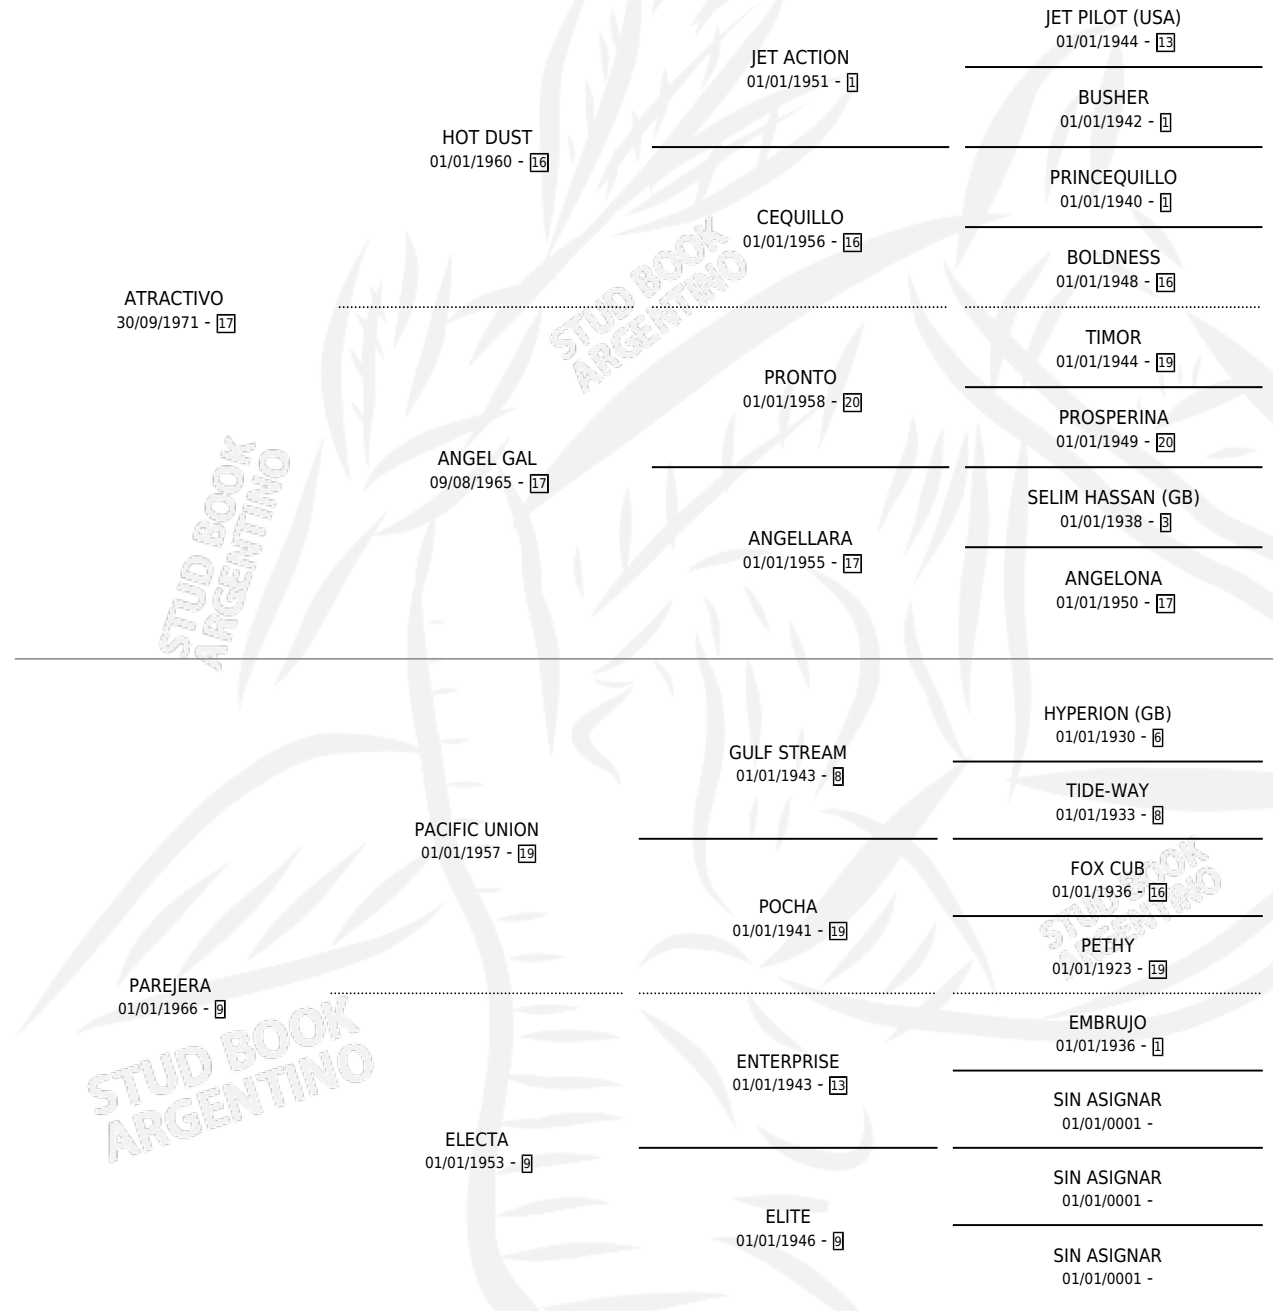

ALUNOVA (URU)

por **ATRACTIVO** y **PAREJERA** por **PACIFIC UNION**

Uruguay · Hembra · Zaino · SP · 29/08/1983
Familia 9 · Volumen web

ESTADO

TIPIFICACIÓN SANGUÍNEA	✓
TIPIFICACIÓN POR ADN	X
PASAPORTE	X
IDENTIFICACIÓN POR MICROCHIP	X
REPRODUCTOR	✓

Lugar de nacimiento: Uruguay

Criador: Extranjero

~

HIJOS

	MACHOS	HEMBRAS
11 NACIERON	5	6
5 CORRIERON	4	1
3 GANARON	3	0
0 GANADORES CL	0 GANADORES GR	0 GANADORES G1

PEDIGREE